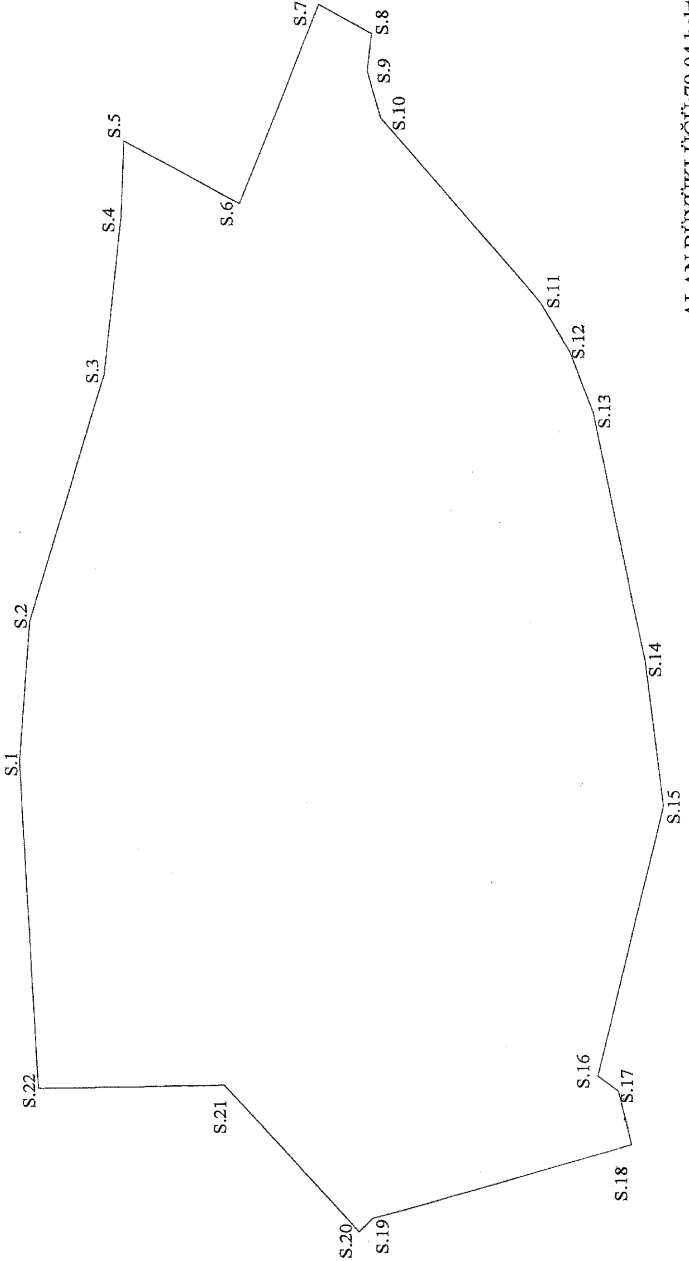

GAZİANTEP İLİ, ŞAHİNBEY İLÇESİ  
AYDINBABA, DELBES, KILINÇOĞLU BÖLGESİ  
RİSKLİ ALAN SINIRI

11/3/2013 TARİHLİ VE 2013/4441 SAYILI  
KARARNAMENİN EKİ  
KROKİ VE LİSTE

ALAN BÜYÜKLÜĞÜ:79,04 hektar

GAZİANTEP İLİ, ŞAHİNBEY İLÇESİ  
AYDINBABA, DELBES, KILINÇOĞLU BÖLGESİ  
RİSKLİ ALAN SINIRI KOORDİNAT LİSTESİ

NoktaNo	Y	X
S.1	623395.128	4104040.234
S.2	623555.306	4104027.617
S.3	623837.823	4103934.189
S.4	624018.394	4103912.644
S.5	624105.594	4103908.925
S.6	624034.167	4103764.478
S.7	624261.201	4103665.629
S.8	624228.039	4103598.985
S.9	624186.023	4103604.258
S.10	624132.280	4103587.623
S.11	623919.056	4103386.001
S.12	623862.810	4103349.190
S.13	623792.428	4103319.864
S.14	623508.524	4103254.533
S.15	623343.181	4103231.950
S.16	623033.797	4103314.297
S.17	623016.683	4103288.237
S.18	622954.838	4103271.511
S.19	622870.876	4103597.189
S.20	622855.571	4103614.089
S.21	623023.933	4103782.451
S.22	623020.298	4104016.293