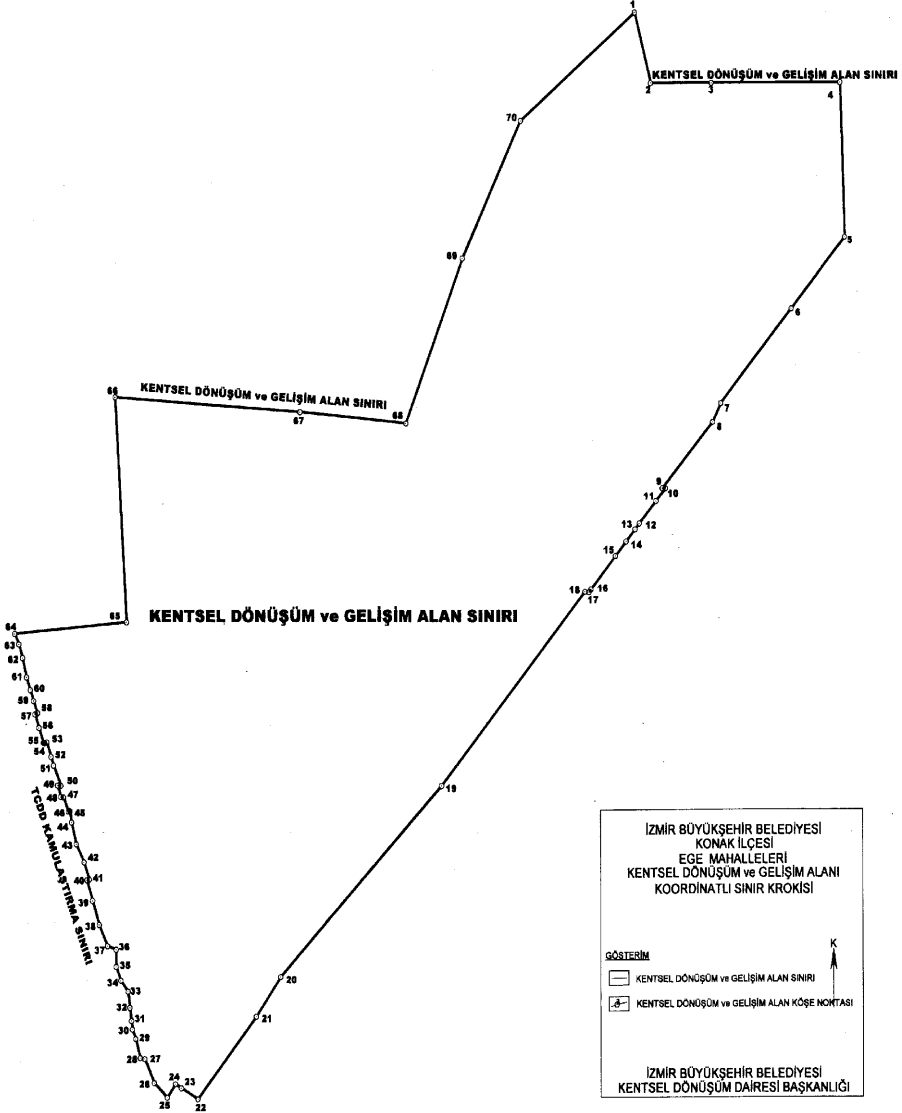

22/2/2013 TARİHLİ VE 2013/4366 SAYILI
KARARNAMENİN EKİ

KROKİ ve KOORDİNAT LİSTESİ

NoktaNo	Y	X
1	513668.886	4255656.560
2	513676.459	4255627.950
3	513659.100	4255254.690
3	513705.138	4255627.919
4	513766.666	4255627.970
5	513768.595	4255565.419
6	513742.990	4255536.528
7	513709.296	4255498.274
8	513705.334	4255490.690
9	513681.392	4255463.936
10	513682.899	4255463.919
11	513678.367	4255458.763
12	513670.457	4255449.757
13	513668.390	4255447.403
14	513664.070	4255442.481
15	513658.966	4255436.666
16	513647.313	4255423.225
17	513646.309	4255422.067
18	513644.435	4255422.239
19	513576.074	4255343.740
20	513499.538	4255266.198
21	513487.841	4255250.036
22	513460.166	4255216.571
23	513452.289	4255221.040
24	513449.520	4255222.590
25	513445.652	4255217.100
26	513439.528	4255222.969
27	513435.067	4255232.700
28	513432.847	4255233.120
29	513430.722	4255240.870
30	513429.160	4255244.700
31	513428.698	4255248.180
32	513427.984	4255253.500
33	513427.100	4255260.130
34	513423.748	4255264.630
35	513421.514	4255270.300
36	513421.530	4255277.190
37	513417.469	4255278.596
38	513413.544	4255287.114
39	513410.438	4255296.912
40	513407.783	4255305.290
41	513408.863	4255305.490
42	513406.389	4255312.540
43	513402.594	4255319.886
44	513400.409	4255328.665
45	513399.646	4255333.270
46	513398.916	4255333.070
47	513396.583	4255338.890
48	513395.282	4255339.070
49	513393.860	4255343.670
50	513395.370	4255343.600
51	513391.945	4255351.730
52	513390.733	4255355.310
53	513388.739	4255361.200
54	513387.519	4255360.760
55	513387.129	4255360.950
56	513385.096	4255367.015
57	513383.232	4255372.520
58	513384.402	4255372.990

NoktaNo	Y	X
59	513382.549	4255377.970
60	513381.036	4255382.400
61	513379.233	4255387.480
62	513377.368	4255395.350
63	513375.692	4255400.919
64	513373.783	4255405.154
65	513426.871	4255409.974
66	513421.745	4255501.141
67	513509.358	4255495.207
68	513559.626	4255490.620
69	513586.638	4255557.485
70	513614.431	4255613.071

TOPLAM ALAN : 70.187,156 m²

İZMİR BÜYÜKŞEHİR BELEDİYESİ
KONAK İLÇESİ
EGE MAHALLESİ
KENTSEL DÖNÜŞÜM ve GELİŞİM ALANI
KÖŞE NOKTA KOORDİNAT LİSTESİ

İZMİR BÜYÜKŞEHİR BELEDİYESİ
KENTSEL DÖNÜŞÜM DAİRESİ BAŞKANLIĞI