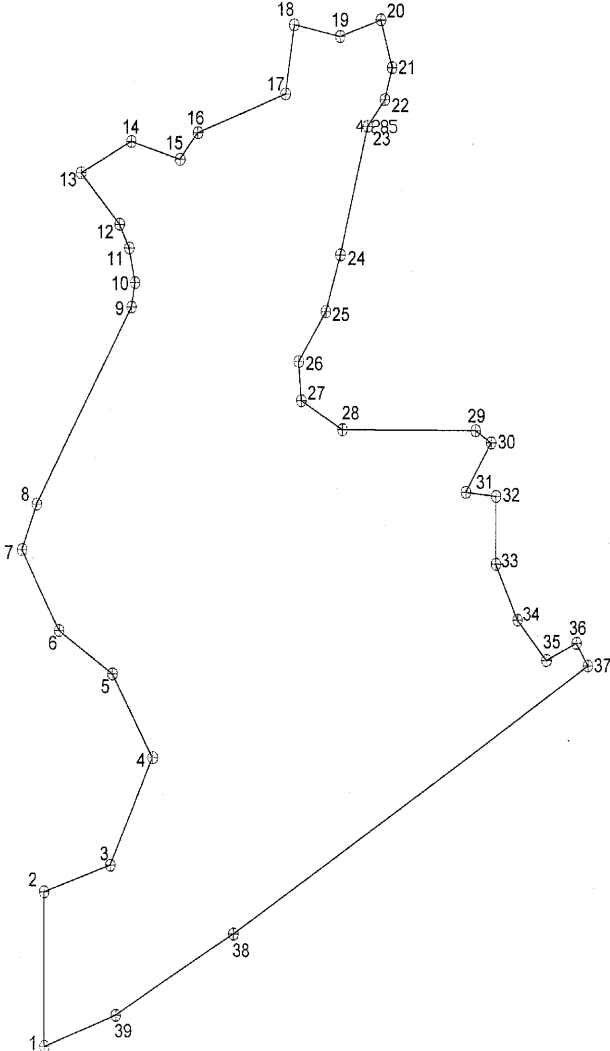

KROKİ VE LİSTE

ANKARA İLİ ELMADAĞ İLÇESİ YENİCE, YENİPINAR,
YENİDOĞAN MAHALLELERİ RİSKLİ ALAN SINIR KROKİSİ

ANKARA İLİ ELMADAĞ İLÇESİ YENİCE, YENİPINAR, YENİDOĞAN MAHALLELERİ RİSKLİ ALAN SINIR KOORDİNAT LİSTESİ

NoktaNo	Y	X
1	520546.718	4420153.081
2	520545.915	4420345.390
3	520647.074	4420378.566
4	520711.785	4420511.764
5	520649.770	4420615.303
6	520568.341	4420668.690
7	520511.179	4420767.914
8	520533.829	4420824.537
9	520678.351	4421068.823
10	520683.744	4421099.021
11	520674.576	4421141.623
12	520660.016	4421170.743
13	520601.236	4421234.376
14	520677.812	4421273.203
15	520751.691	4421251.633
16	520778.654	4421284.528
17	520911.852	4421333.601
18	520924.794	4421419.343
19	520994.506	4421405.479
20	521056.127	4421426.156
21	521073.440	4421367.223
22	521062.423	4421327.351
23	521036.456	4421294.058
24	520995.512	4421134.982
25	520973.362	4421064.841
26	520932.486	4421002.875
27	520936.715	4420954.481
28	520999.204	4420918.961
29	521201.143	4420918.303
30	521224.824	4420903.174
31	521186.535	4420841.963
32	521232.364	4420836.933
33	521232.364	4420753.099
34	521265.761	4420684.088
35	521310.190	4420634.358
36	521356.448	4420655.810
37	521374.382	4420627.775
38	520834.429	4420293.685
39	520655.582	4420192.524

ED-50 3 DERECE

□