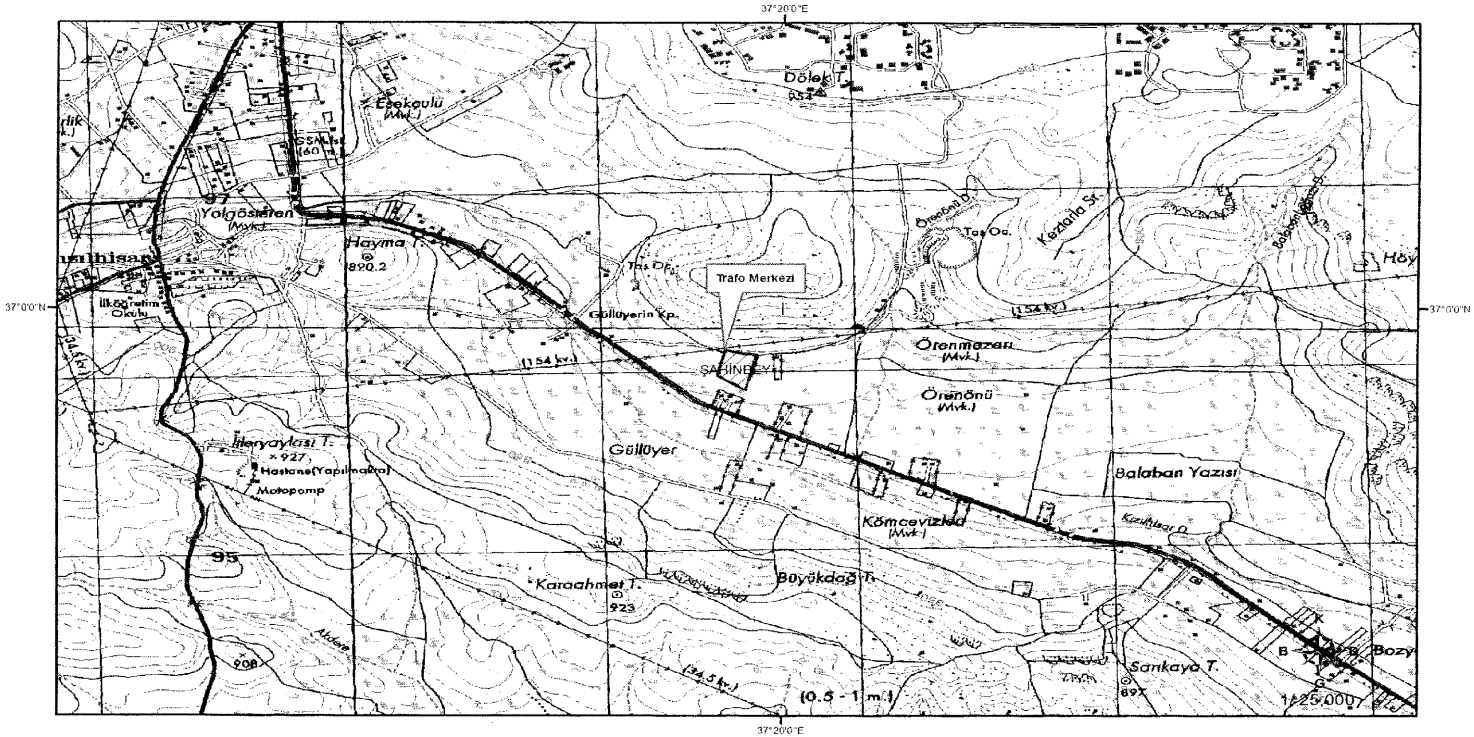

4/5/2015 TARİHLİ VE 2015/7771 SAYILI KARARNAMENİN EKİ HARİTA

TÜRKİYE ELEKTRİK İLETİM A.Ş.

154 KV GAZİANTEP 6 TRAFİ MERKEZİ  
ACELE KAMULAŞTIRMA YAPILACAK SAHA

PROJE NO: 12.D.03.0500