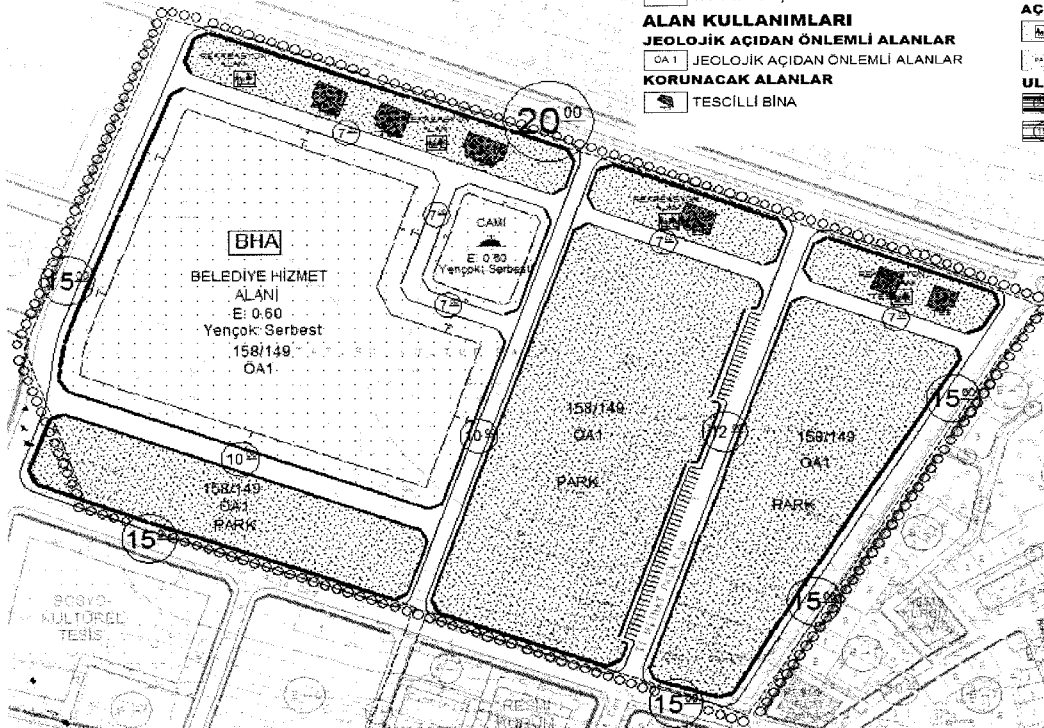

 REKREASYON ALANI

 PARK

ULAŞIM

 BİRİNCİ DERECE YOL

 İKİNCİ DERECE YOL

PLAN ADI: SIİRT İLİ, KURTALAN İLÇESİ, KICIMAN MAHALLESİ SINIRLARI İÇERİSİNDE YER ALAN 158 ADA 149 PARSELE YÖNELİK 1/5.000 ÖLÇEKLİ NAZIM İMAR PLANI DEĞİŞİKLİĞİ

ÖLÇEK : 1/1.000

GÖSTERİM

SINIRLAR

-  PLAN DEĞİŞİKLİĞİ ONAMA SINIRI
-  MÜLKİYET SINIRI
-  YAPI YAKLAŞMA SINIRI

ALAN KULLANIMLARI

JEOLOJİK AÇIDAN ÖNEMLİ ALANLAR

-  OA 1 JEOLOJİK AÇIDAN ÖNEMLİ ALANLAR

KORUNACAK ALANLAR

-  TESCİLLİ BINA

KENTSEL ÇALIŞMA ALANLARI

-  BELEDİYE HİZMET ALANI

İBADET ALANLARI

-  CAMİ

AÇIK VE YEŞİL ALANLAR

-  REKREASYON ALANI

-  PARK

ULAŞIM

-  BÖLÜNMÜŞ TAŞIT YOLU

-  TAŞIT YOLU

PLAN ADI: ŞİRT İLİ, KURTALAN İLÇESİ, KICIMAN MAHALLESİ SINIRLARI İÇERİSİNDE YER ALAN 158 ADA 149 PARSELE YÖNELİK 1/1.000 ÖLÇEKLİ UYGULAMA İMAR PLANI DEĞİŞİKLİĞİ