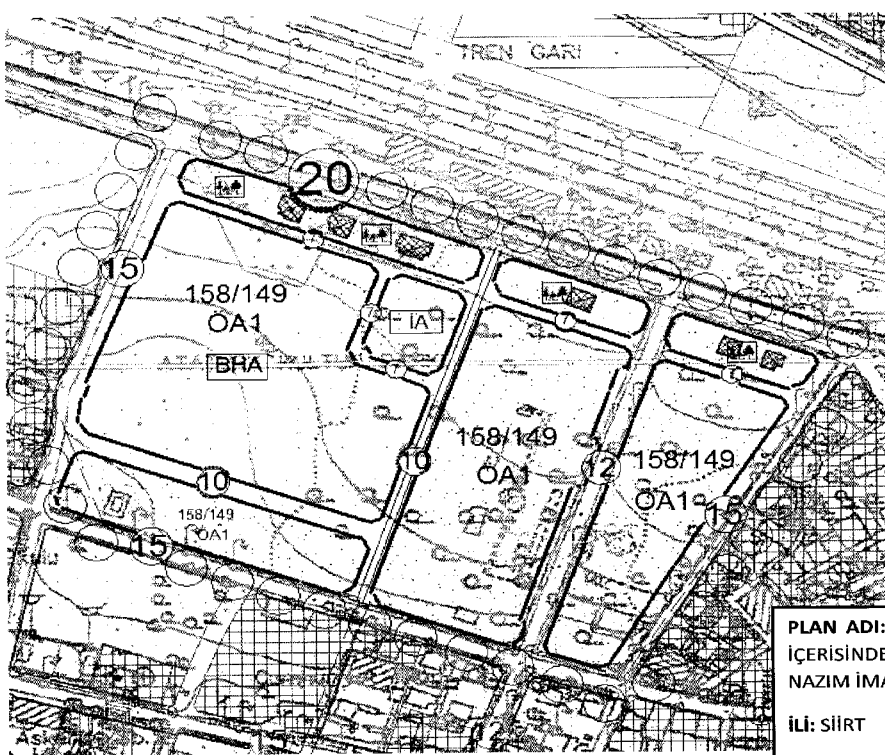

**SIİRT İLİ KURTALAN İLÇESİ KICIMAN MAHALLESİ
158 ADA 149 NO.LU PARSEL
NAZIM İMAR PLANI DEĞİŞİKLİĞİ**

ÖLÇEK : 1/5.000

GÖSTERİM

SINIRLAR

 PLAN ONAMA SINIRI

 MÜLKİYET SINIRI

ALAN KULLANIMLARI

JEOLOJİK AÇIDAN ÖNLEMLİ ALANLAR

 REKREASYON ALANI

 PARK

ULAŞIM

 BİRİNCİ DERECE YOL

 İKİNCİ DERECE YOL

PLAN ADI: SIİRT İLİ, KURTALAN İLÇESİ, KICIMAN MAHALLESİ SINIRLARI İÇERİSİNDE YER ALAN 158 ADA 149 PARSELE YÖNELİK 1/5.000 ÖLÇEKLİ NAZIM İMAR PLANI DEĞİŞİKLİĞİ

İLİ: SIİRT

İLÇESİ: KURTALAN

AÇIKLAMA: ONAYLI 1/5.000 ÖLÇEKLİ NAZIM İMAR PLANI DEĞİŞİKLİĞİNİN KÜÇÜLTÜLMÜŞ HALİDİR. DETAYLI BİLGİ İLGİLİ BELEDİYESİNDEN TEMİN EDİLEBİLİR.

**ŞİRT İLİ KURTALAN İLÇESİ KICIMAN MAHALLESİ
158 ADA 149 NO.LU PARSEL
UYGULAMA İMAR PLANI DEĞİŞİKLİĞİ**

ULAŞIM

-  BÖLÜNMÜŞ TAŞIT YOLU

-  TAŞIT YOLU

PLAN ADI: ŞİRT İLİ, KURTALAN İLÇESİ, KICIMAN MAHALLESİ SINIRLARI İÇERİSİNDE YER ALAN 158 ADA 149 PARSELE YÖNELİK 1/1.000 ÖLÇEKLİ UYGULAMA İMAR PLANI DEĞİŞİKLİĞİ