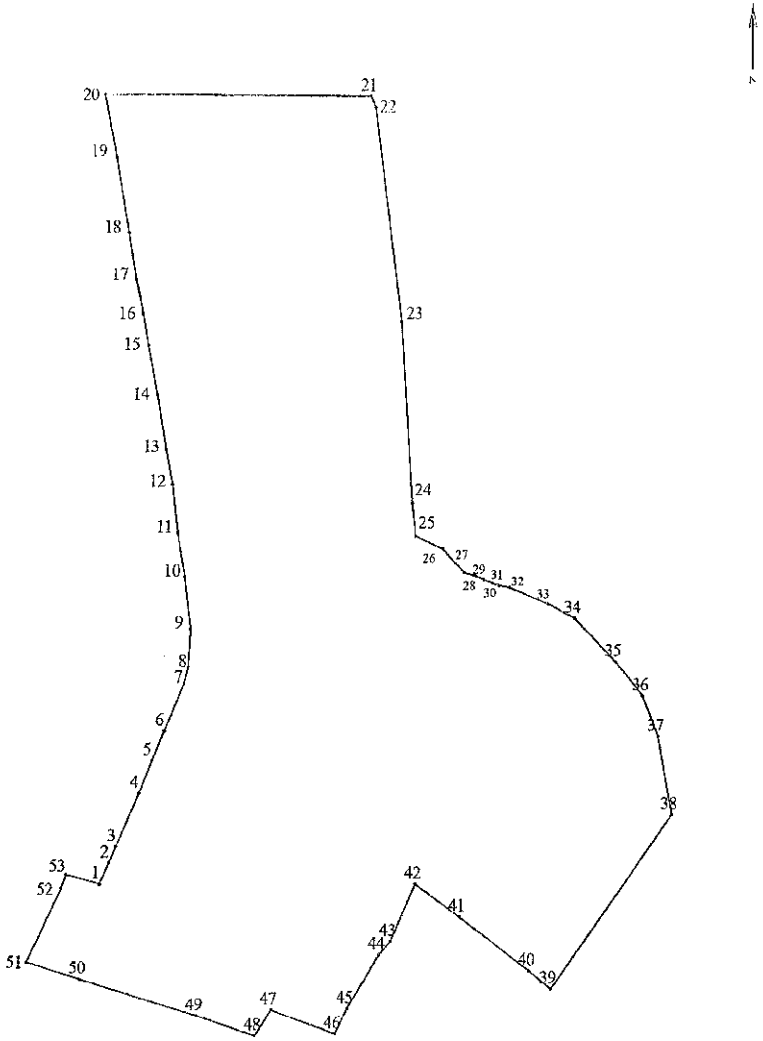

CUMHURBAŞKANI KARARI

**Karar Sayısı: 2450**

İstanbul İli, Güngören İlçesi, Tozkoparan Mahallesi sınırları içerisinde bulunan ve ekli kroki ile listede sınır ve koordinatları gösterilen alanın riskli alan ilan edilmesine, 6306 sayılı Afet Riski Altındaki Alanların Dönüştürülmesi Hakkında Kanununun 2 nci ve ek 1 inci maddeleri gereğince karar verilmiştir.

20 Nisan 2020

Recep Tayyip ERDOĞAN
CUMHURBAŞKANI

20/4/2020 TARİHLİ VE 2450 SAYILI CUMHURBAŞKANI
KARARININ EKİ KROKİ VE LİSTE

İSTANBUL İLİ, GÜNGÖREN İLÇESİ
TOZKOPARAN MAHALLESİ RİSKLİ ALAN SINIR KROKİSİ

ALAN BÜYÜKLÜĞÜ = 104145,06 m2

Projeksiyon ve Datum Bilgileri
Projeksiyon: Transverse Mercator
Datum: ITRF-1996
DOM: 30