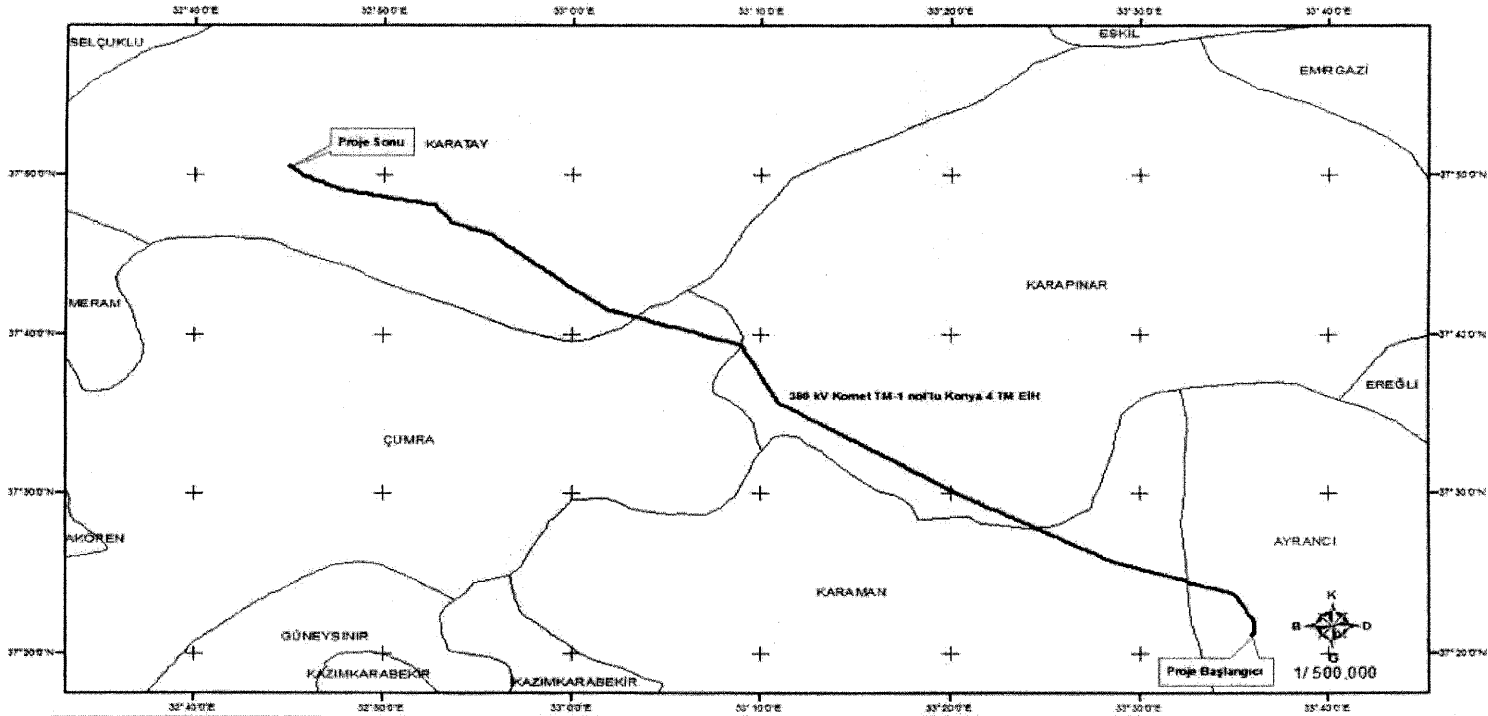

10/11/2014 TARİHLİ VE 2014/6998 SAYILI KARARNAMENİN EKİ
(I) SAYILI HARİTA

TÜRKİYE ELEKTRİK İLETİM A.Ş.

380 kV KOMET İRTİBAT HATLARI EİH İÇİN
ACELE KAMULAŞTIRMA YAPILACAK SAHA

(II) SAYILI HARİTA

TÜRKİYE ELEKTRİK İLETİM A.Ş.