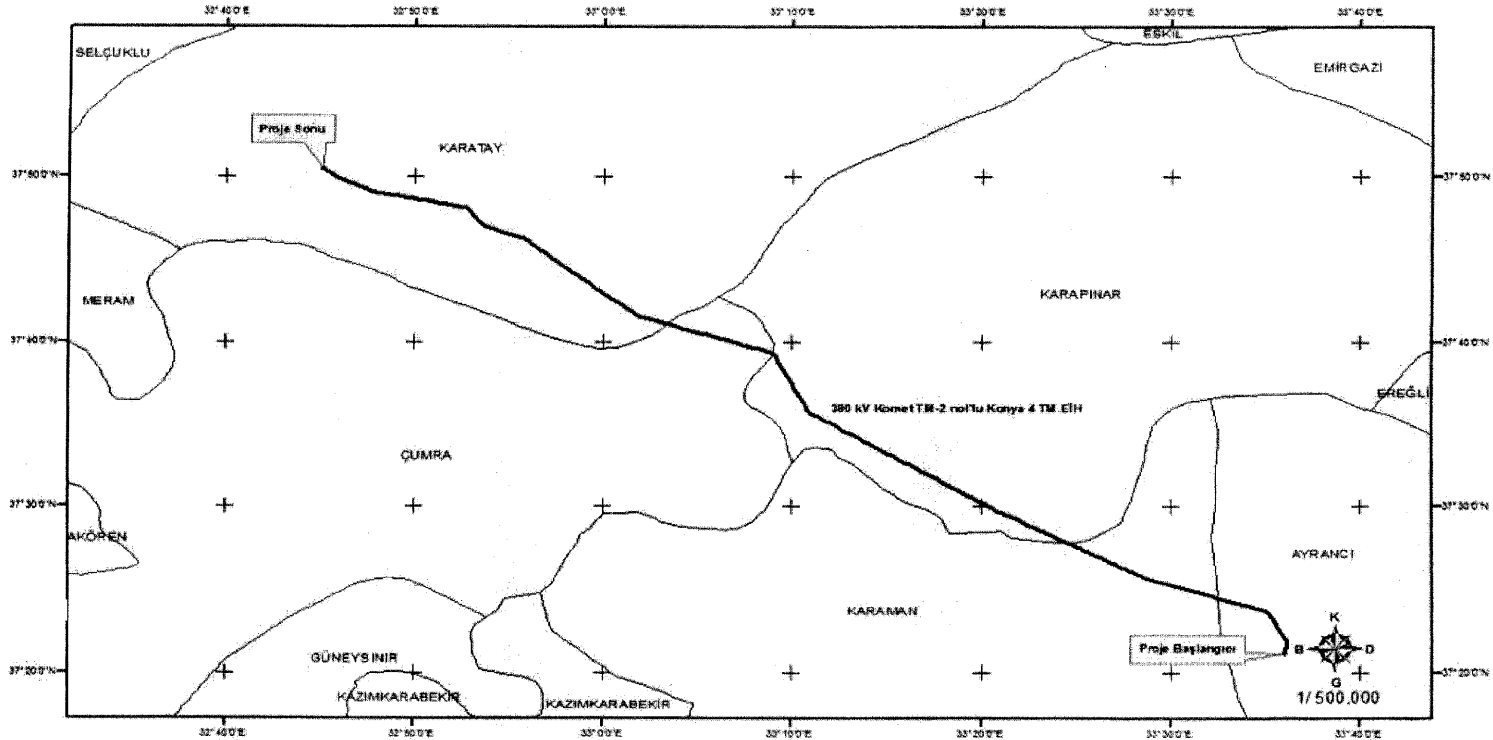

10/11/2014 TARİHLİ VE 2014/6998 SAYILI KARARNAMENİN EKİ
(I) SAYILI HARİTA

TÜRKİYE ELEKTRİK İLETİM A.Ş.

380 kV KOMET İRTİBAT HATLARI EİH İÇİN
ACELE KAMULAŞTIRMA YAPILACAK SAHA

(II) SAYILI HARİTA

TÜRKİYE ELEKTRİK İLETİM A.Ş.

380 kV KOMET İRTİBAT HATLARI EİH İÇİN
ACELE KAMULAŞTIRMA YAPILACAK SAHA

(III) SAYILI HARİTA

TÜRKİYE ELEKTRİK İLETİM A.Ş.

380 kV KOMET İRTİBAT HATLARI EİH İÇİN
ACELE KAMULAŞTIRMA YAPILACAK SAHA