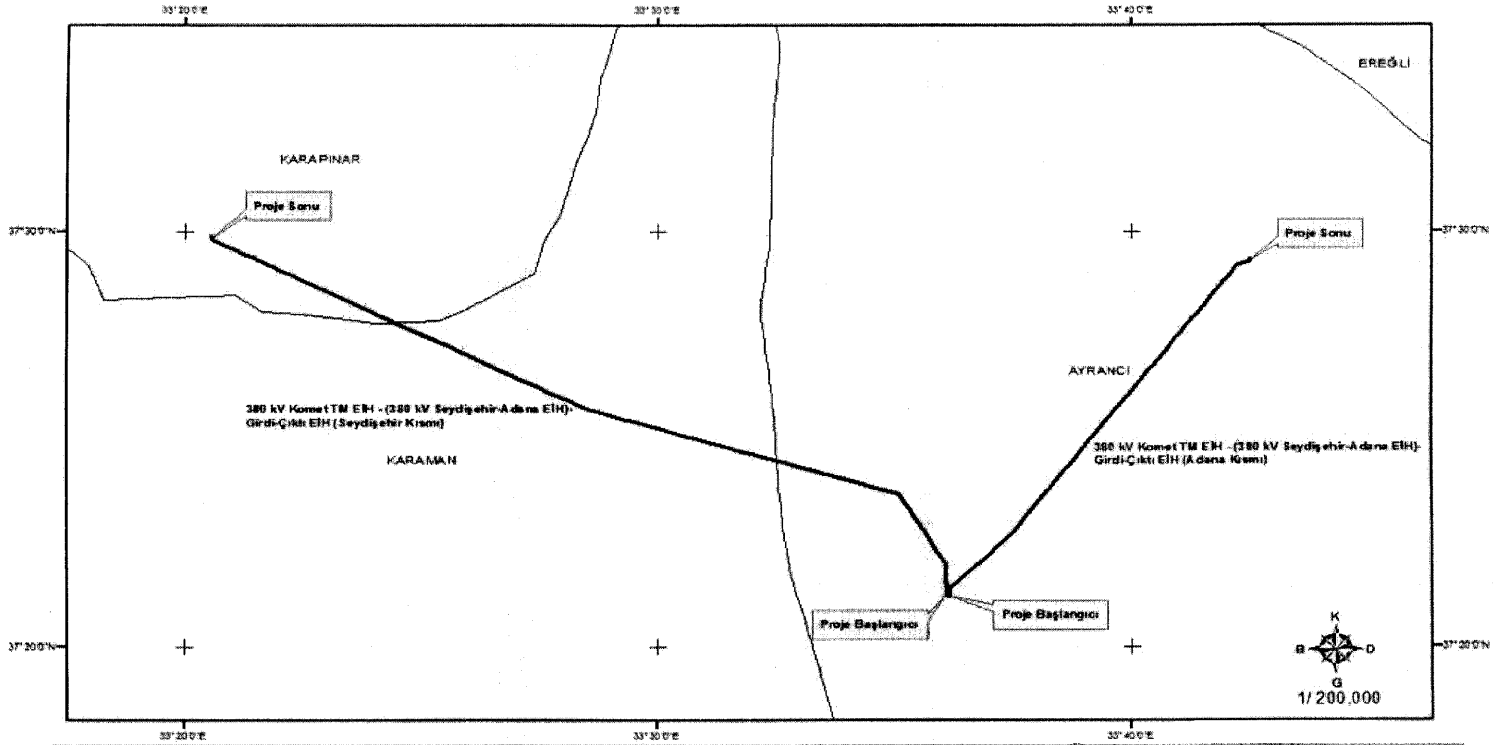

10/11/2014 TARİHLİ VE 2014/6998 SAYILI KARARNAMENİN EKİ
(I) SAYILI HARİTA

TÜRKİYE ELEKTRİK İLETİM A.Ş.

380 kV KOMET İRTİBAT HATLARI EİH İÇİN
ACELE KAMULAŞTIRMA YAPILACAK SAHA

(II) SAYILI HARİTA

TÜRKİYE ELEKTRİK İLETİM A.Ş.

380 kV KOMET İRTİBAT HATLARI EİH İÇİN
ACELE KAMULAŞTIRMA YAPILACAK SAHA

(III) SAYILI HARİTA

TÜRKİYE ELEKTRİK İLETİM A.Ş.

380 kV KOMET İRTİBAT HATLARI EİH İÇİN
ACELE KAMULAŞTIRMA YAPILACAK SAHA