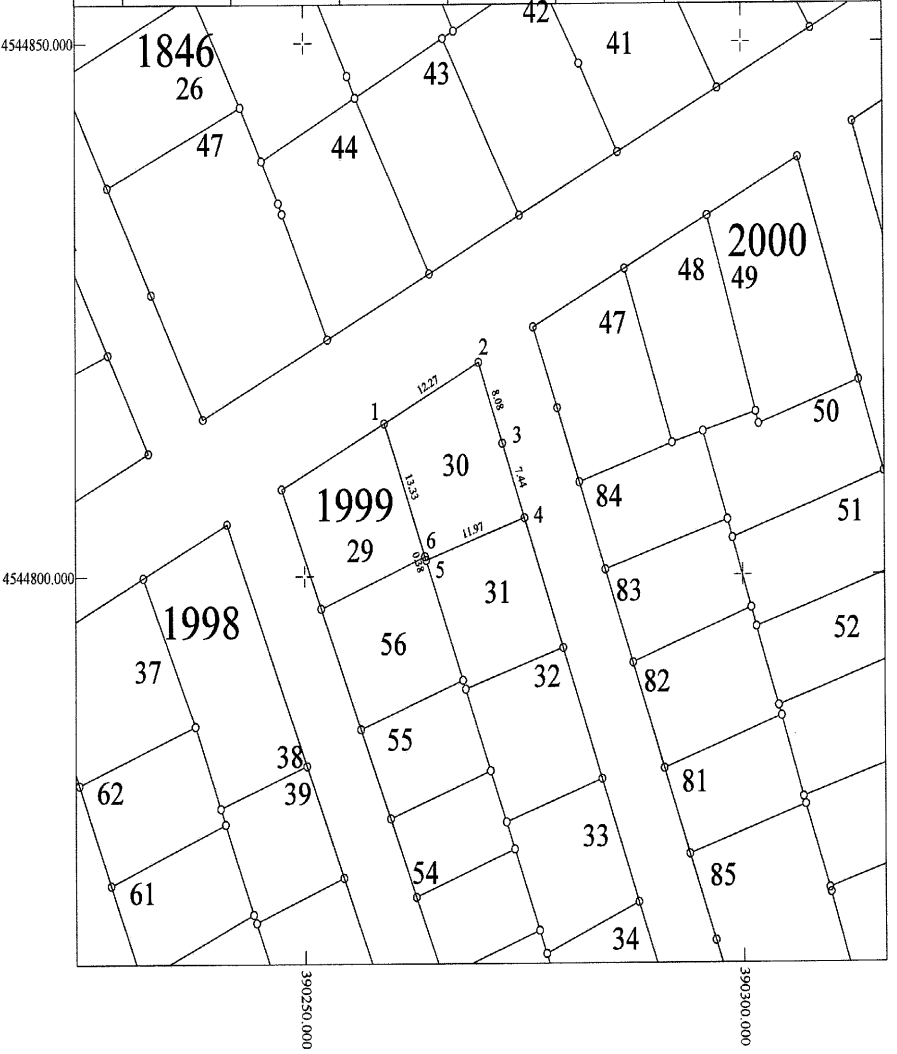

SIRA NO	İLİ	İLÇESİ	KÖY/MAHALLE	ADA NO	PARSEL NO	TAPU ALANI (m²)	İSTİMLAK ALANI (m²)
1	İSTANBUL	ESENYURT	ESENYURT	1999	30	176.35	176.35

TÜRKİYE ELEKTRİK DAĞITIM A.Ş.	1 ADET TRAFİKO BİNASI	1 / 500	KOORDİNAT SİSTEMİ : ITRF96 3° DİLİM NO : 30°