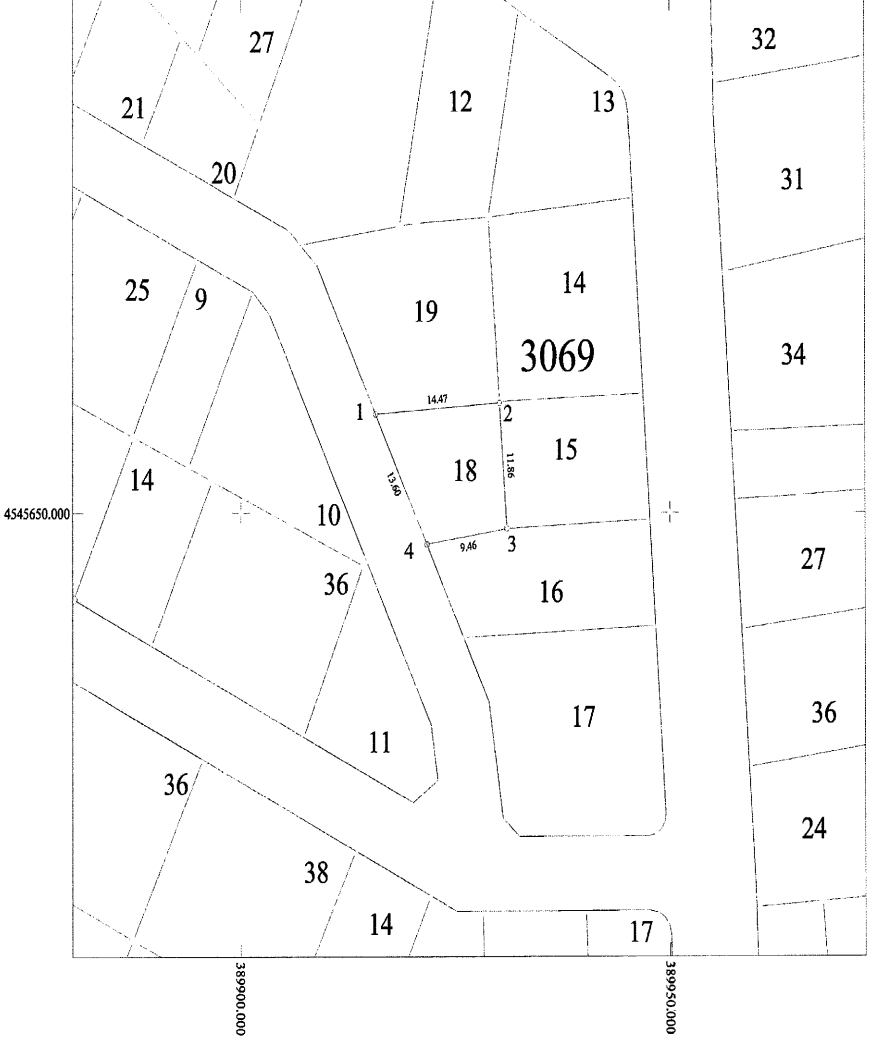

SIRA NO	İLİ	İLÇESİ	KÖY/MAHALLE	ADA NO	PARSEL NO	TAPU ALANI (m²)	İSTİMLAK ALANI (m²)
1	İSTANBUL	ESENYURT	ESENYURT	3069	18	147.30	147.30

TÜRKİYE ELEKTRİK DAĞITIM A.Ş	1 ADET TRAFİKO BİNASI	1 / 500	KOORDİNAT SİSTEMİ : ITRF96 3° DİLİM NO : 30°