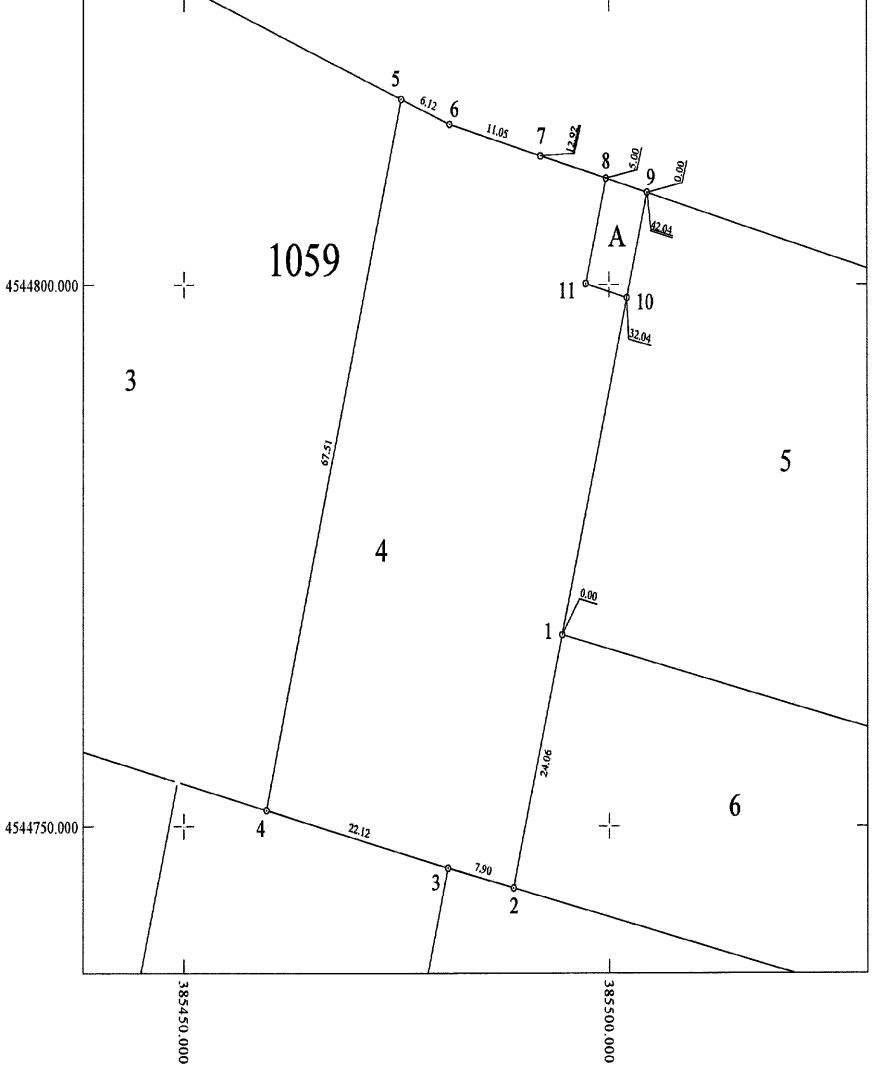

SIRA NO	İLİ	İLÇESİ	KÖY/MAHALLE	ADA NO	PARSEL NO	TAPU ALANI (m²)	İSTİMLAK ALANI (m²)
1	İSTANBUL	ESENYURT	KIRAÇ	1059	4	1997.48	50.02

TÜRKİYE ELEKTRİK DAĞITIM A.Ş.	1 ADET TRAFİKO BİNASI	1 / 500	KOORDİNAT SİSTEMİ : ITRF98 3° DİLİM NO : 30°