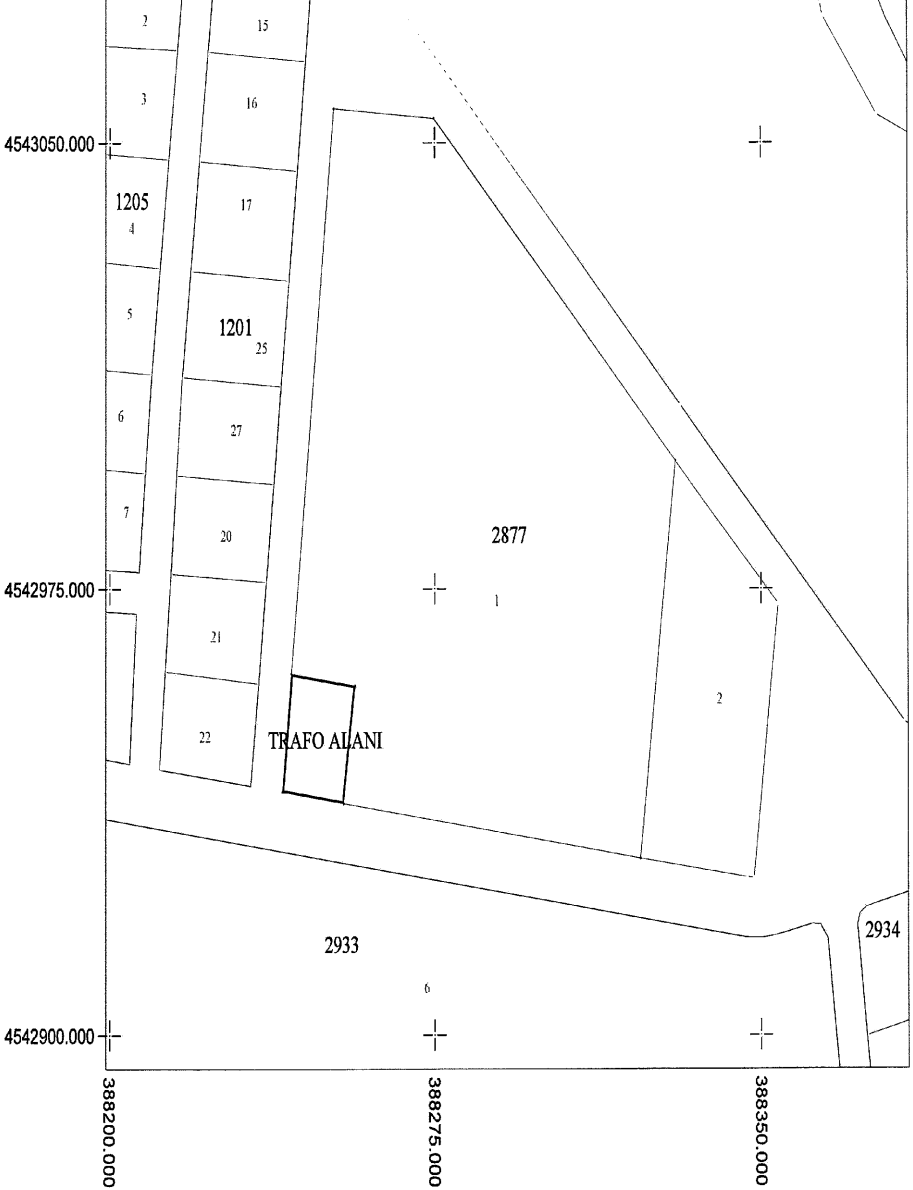

SIRA NO	İLİ	İLÇESİ	KÖY/MAHALLE	ADA NO	PARSEL NO	TAPU ALANI (m²)	İSTİMLAK ALANI (m²)
1	İSTANBUL	ESENYURT	ESENYURT	2877	1	8281,90	293,86

TÜRKİYE ELEKTRİK DAĞITIM A.Ş.	1 ADET TRAFİO BİNASI	1 / 500	KOORDİNAT SİSTEMİ : ITRF96 3° DİLİM NO : 30°