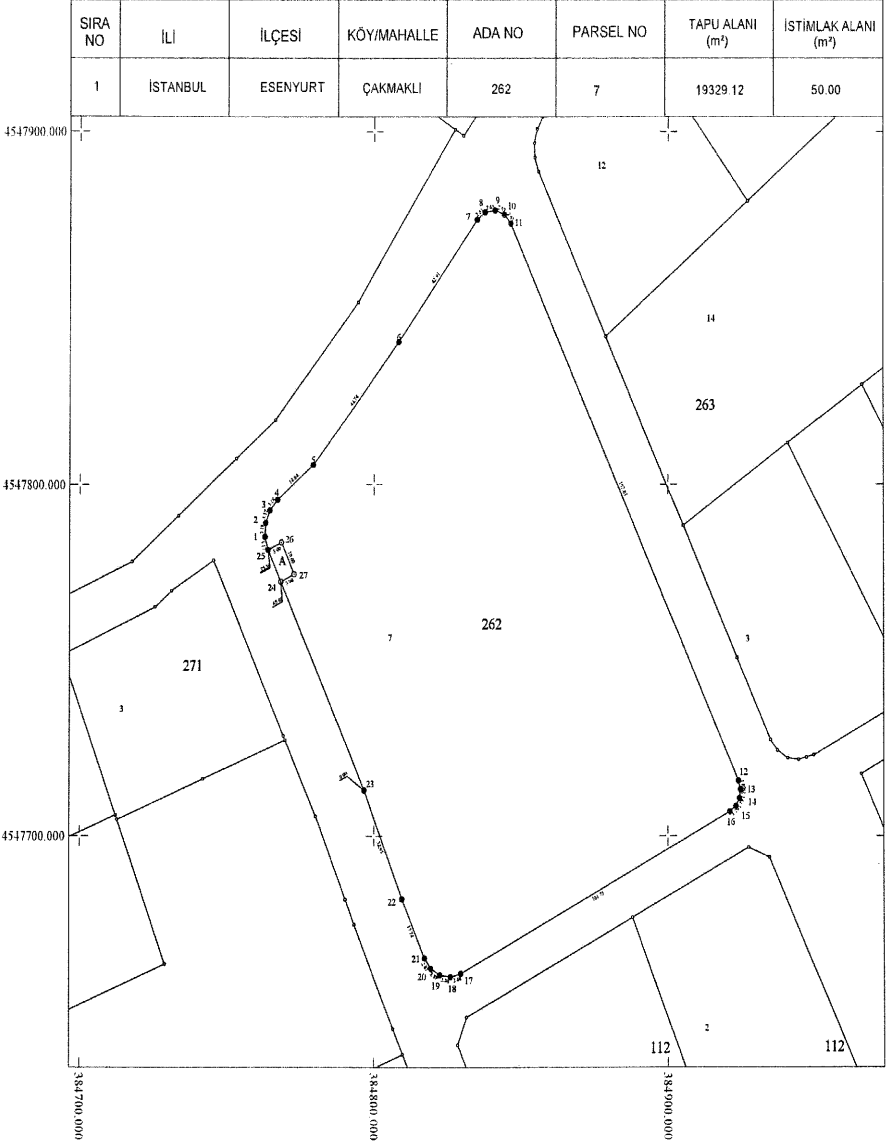

CUMHURBAŞKANI KARARI

**Karar Sayısı: 4726**

İstanbul İli, Esenyurt İlçesi sınırları içerisinde tesis edilecek olan trafo binalarının yapımı amacıyla ekli haritalarda kamulaştırma bilgileri ve konumları belirtilen taşınmazların Türkiye Elektrik Dağıtım Anonim Şirketi Genel Müdürlüğü tarafından acele kamulaştırılmasına, 2942 sayılı Kamulaştırma Kanununun 27 nci maddesi gereğince karar verilmiştir.

29 Ekim 2021

Recep Tayyip ERDOĞAN
CUMHURBAŞKANI

29/10/2021 TARİHLİ VE 4726 SAYILI CUMHURBAŞKANI KARARININ EKİ
HARİTALAR

TÜRKİYE ELEKTRİK DAĞITIM A.Ş.	1 ADET TRAFİKO BİNASI	1 / 1000	KOORDİNAT SİSTEMİ : ITRF96 3° DİLİM NO : 30°
-------------------------------	-----------------------	----------	---

SIRA NO	İLİ	İLÇESİ	KÖY/MAHALLE	ADA NO	PARSEL NO	TAPU ALANI (m ²)	İSTİMLAK ALANI (m ²)
1	İSTANBUL	ESENYURT	ESENYURT	2005	13	173.20	173.20

TÜRKİYE ELEKTRİK DAĞITIM A.Ş.	1 ADET TRAFİKO BİNASI	1 / 500	KOORDİNAT SİSTEMİ : ITRF98 3° DİLİM NO : 30°
-------------------------------	-----------------------	---------	--