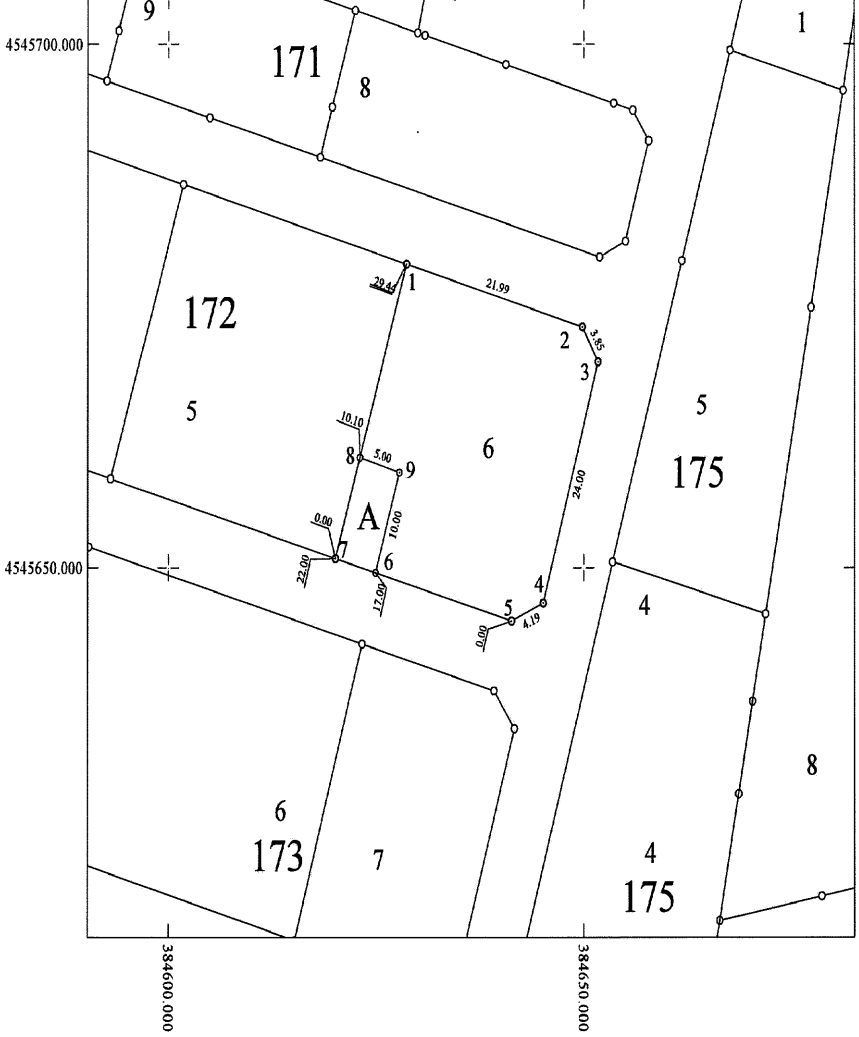

SIRA NO	İLİ	İLÇESİ	KÖY/MAHALLE	ADA NO	PARSEL NO	TAPU ALANI (m²)	İSTİMLAK ALANI (m²)
1	İSTANBUL	ESENYURT	KIRAÇ	172	6	728.60	50.24

TÜRKİYE ELEKTRİK DAĞITIM A.Ş.	1 ADET TRAFİKO BİNASI	1 / 500	KOORDİNAT SİSTEMİ : ITRF96 3° DİLİM NO : 30°