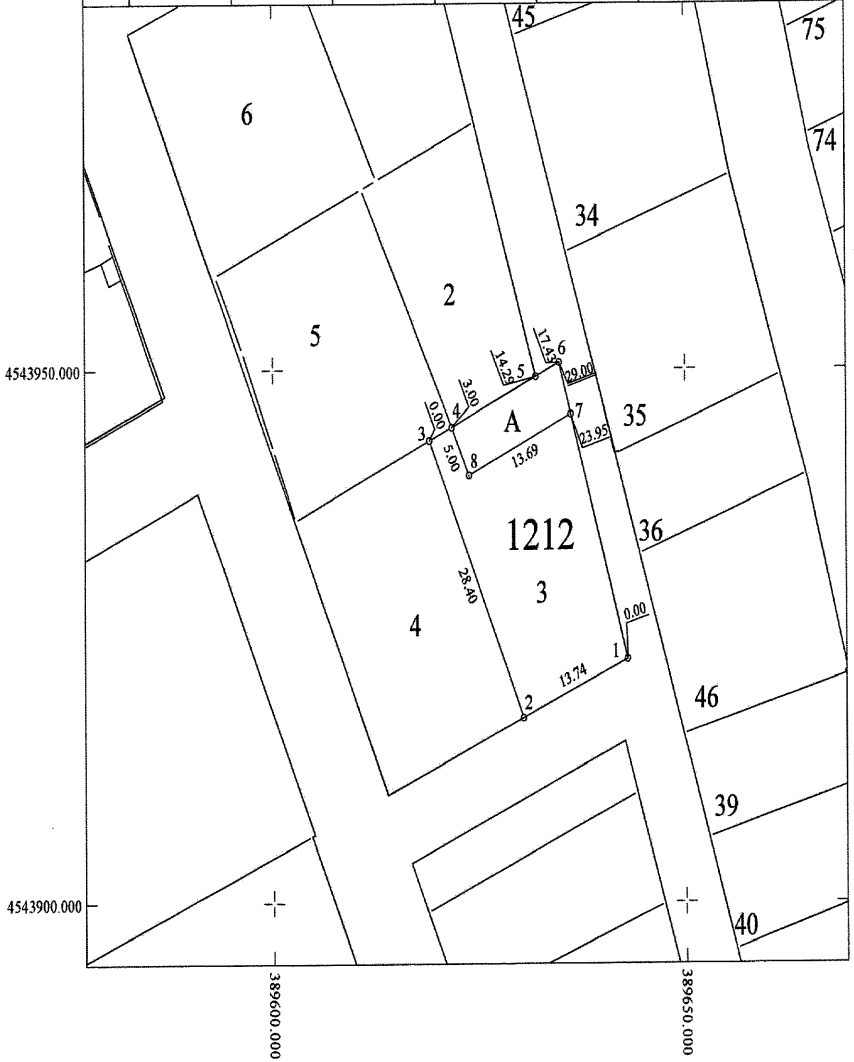

SIRA NO	İLİ	İLÇESİ	KÖY/MAHALLE	ADA NO	PARSEL NO	TAPU ALANI (m²)	İSTİMLAK ALANI (m²)
1	İSTANBUL	ESENYURT	ESENYURT	1212	3	356.24	70.28

TÜRKİYE ELEKTRİK DAĞITIM A.Ş.	1 ADET TRAFİKO BİNASI	1 / 500	KOORDİNAT SİSTEMİ : ITRF96 3° DİLİM NO : 30°