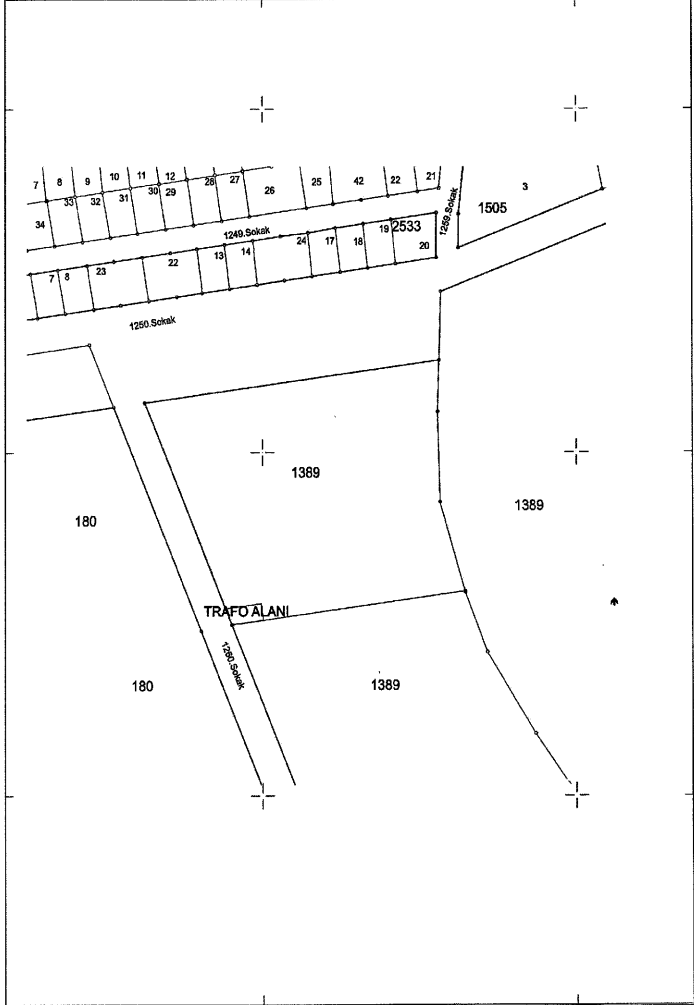

SIRA NO	İLİ	İLÇESİ	KÖY/MAHALLE	ADA NO	PARSEL NO	TAPU ALANI (m²)	İSTİMLAK ALANI (m²)
1	İSTANBUL	ESENYURT	ESENYURT	1389	1	5572.01	53.51

4545100.000

4545000.000

4544900.000

388200

388300

TÜRKİYE ELEKTRİK DAĞITIM A.Ş.	1 ADET TRAFİKO BİNALİ	ÖLÇEK 1 / 2 000	KOORDİNAT SİSTEMİ : ITRF86 3° DİLM N5-20