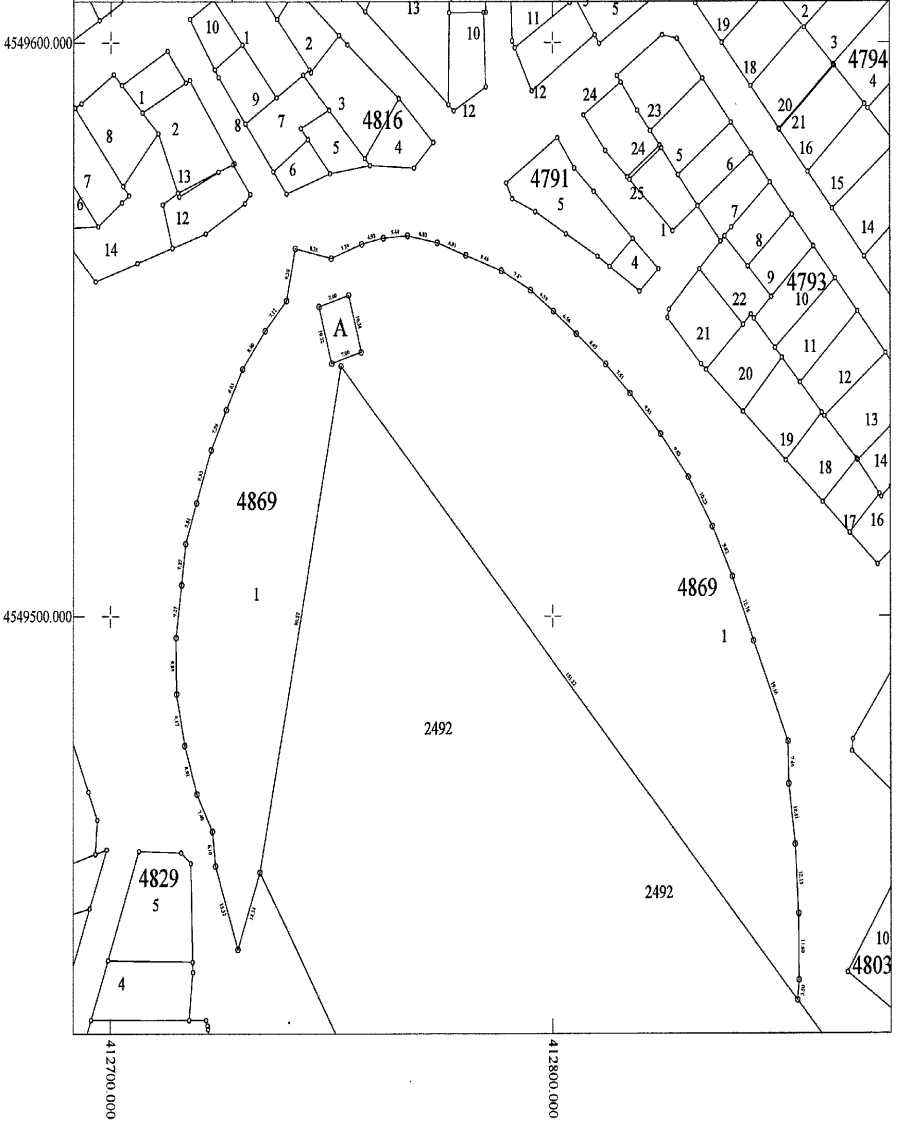

SIRA NO	İLİ	İLÇESİ	KÖY/MAHALLE	ADA NO	PARSEL NO	TAPU ALANI (m²)	İSTİMLAK ALANI (m²)
1	İSTANBUL	ESENYURT	ESENYURT	2005	13	173.20	173.20

TÜRKİYE ELEKTRİK DAĞITIM A.Ş.	1 ADET TRAFİKO BİNASI	1 / 500	KOORDİNAT SİSTEMİ : ITRF98 3° DİLİM NO : 30°