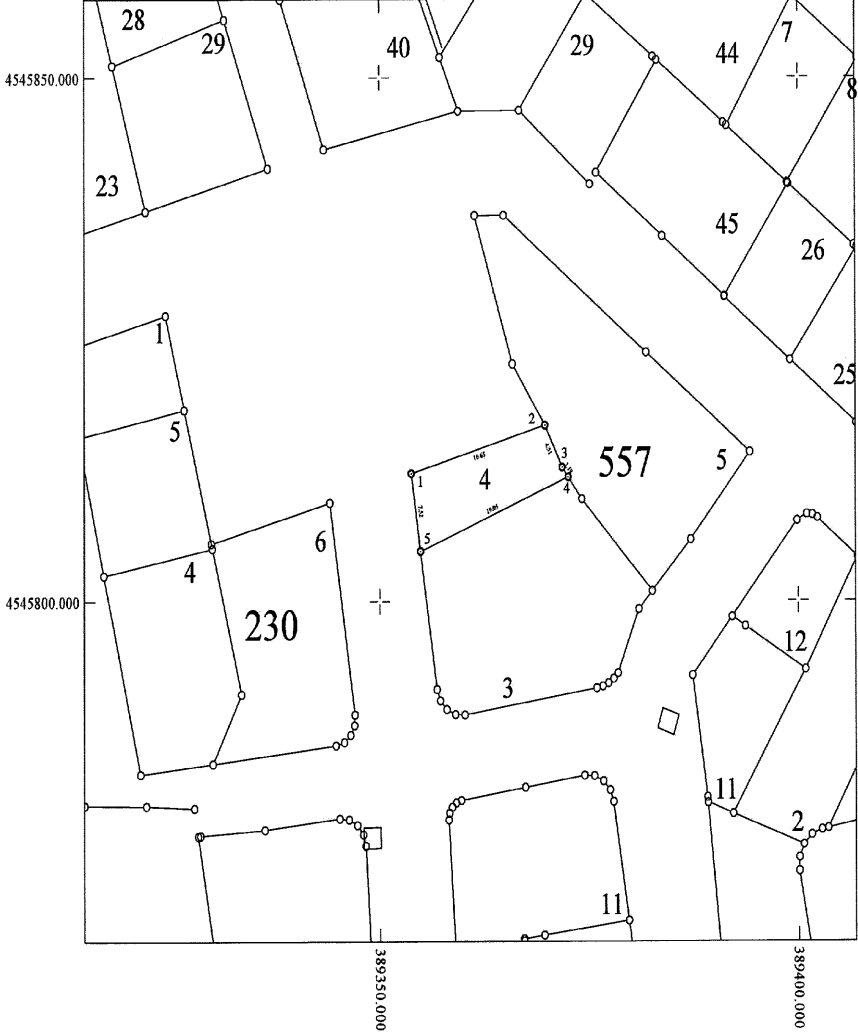

SIRA NO	İLİ	İLÇESİ	KÖY/MAHALLE	ADA NO	PARSEL NO	TAPU ALANI (m²)	İSTİMLAK ALANI (m²)
1	İSTANBUL	ESENYURT	ESENYURT	557	4	115,13	115,13

TÜRKİYE ELEKTRİK DAĞITIM A.Ş.	1 ADET TRAFİKO BİNASI	1 / 500	KOORDİNAT SİSTEMİ : ITRF98 3° DİLİM NO : 30°