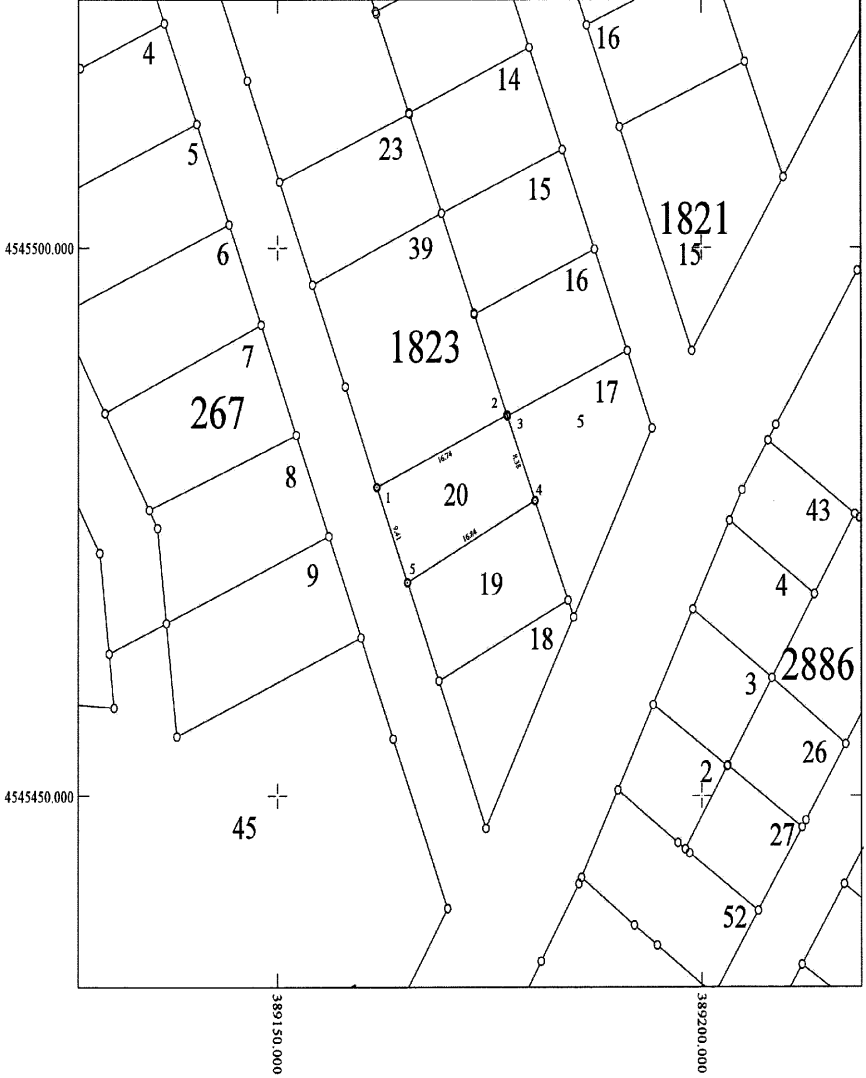

SIRA NO	İLİ	İLÇESİ	KÖY/MAHALLE	ADA NO	PARSEL NO	TAPU ALANI (m²)	İSTİMLAK ALANI (m²)
1	İSTANBUL	ESENYURT	ESENYURT	1822	20	150.20	150.20

TÜRKİYE ELEKTRİK DAĞITIM A.Ş.	1 ADET TRAFİKO BİNASI	1/ 500	KOORDİNAT SİSTEMİ : ITRF96 3° DİLİM NO : 30°