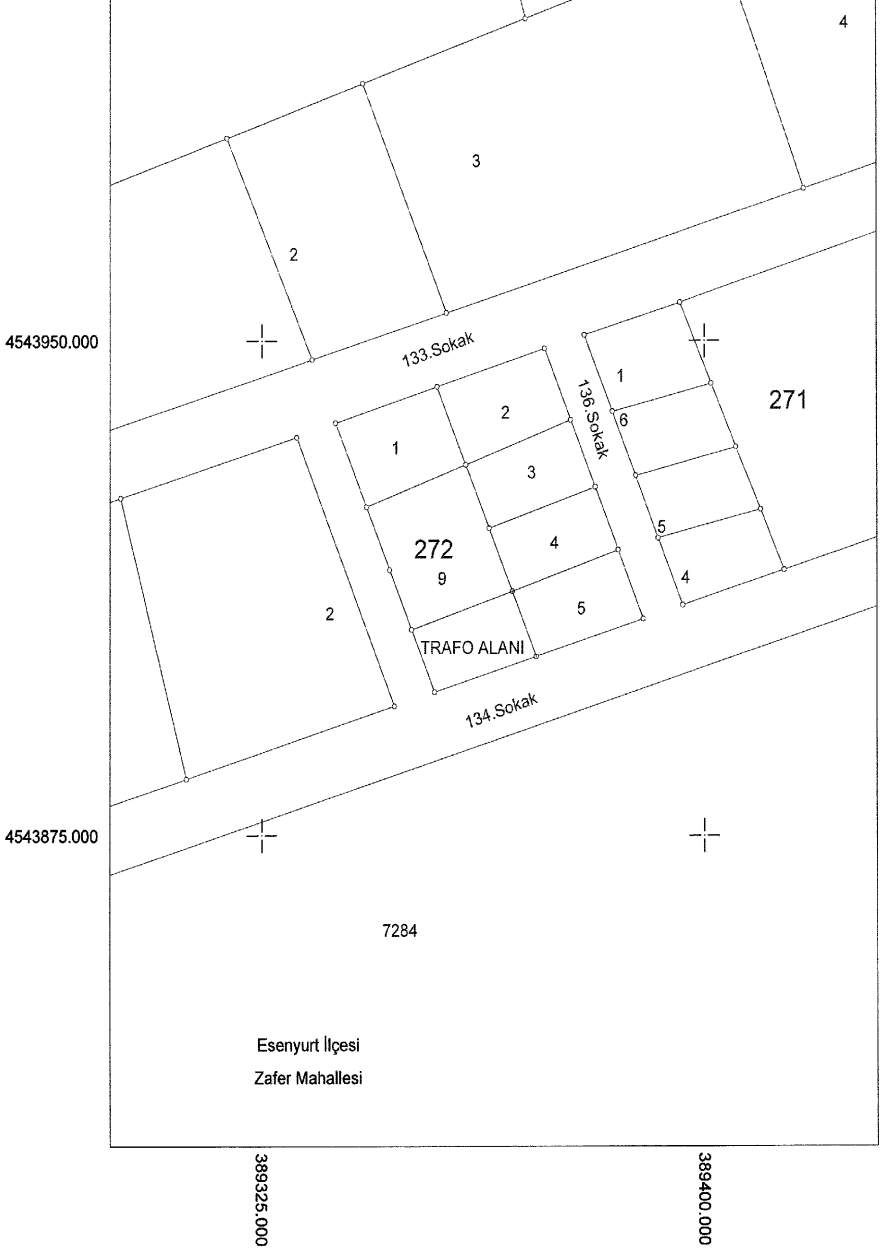

29 Ekim 2021

Recep Tayyip ERDOĞAN
CUMHURBAŞKANI

29/10/2021 TARİHLİ VE 4726 SAYILI CUMHURBAŞKANI KARARININ EKİ
HARİTALAR

TÜRKİYE ELEKTRİK DAĞITIM A.Ş.	1 ADET TRAFİKO BİNASI	1 / 1000	KOORDİNAT SİSTEMİ : ITRF96 3° DİLİM NO : 30°
-------------------------------	-----------------------	----------	---

SIRA NO	İLİ	İLÇESİ	KÖY/MAHALLE	ADA NO	PARSEL NO	TAPU ALANI (m ²)	İSTİMLAK ALANI (m ²)
1	İSTANBUL	ESENYURT	ESENYURT	2005	13	173.20	173.20

TÜRKİYE ELEKTRİK DAĞITIM A.Ş.	1 ADET TRAFİKO BİNASI	1 / 500	KOORDİNAT SİSTEMİ : ITRF98 3° DİLİM NO : 30°
-------------------------------	-----------------------	---------	--

SIRA NO	İLİ	İLÇESİ	KÖY/MAHALLE	ADA NO	PARSEL NO	TAPU ALANI (m ²)	İSTİMLAK ALANI (m ²)
1	İSTANBUL	ESENYURT	ESENYURT	272	6	187,00	187,00

TÜRKİYE ELEKTRİK DAĞITIM A.Ş.	1 ADET TRAFO BİNASI	1 / 500	KOORDİNAT SİSTEMİ : ITRF96 3° DILM NO : 30°
-------------------------------	---------------------	---------	---

SIRA NO	İLİ	İLÇESİ	KÖY/MAHALLE	ADA NO	PARSEL NO	TAPU ALANI (m ²)	İSTİMLAK ALANI (m ²)
1	İSTANBUL	ESENYURT	ESENYURT	1822	20	150.20	150.20

TÜRKİYE ELEKTRİK DAĞITIM A.Ş.	1 ADET TRAFİKO BİNASI	1/ 500	KOORDİNAT SİSTEMİ : ITRF96 3° DİLİM NO : 30°
-------------------------------	-----------------------	--------	---