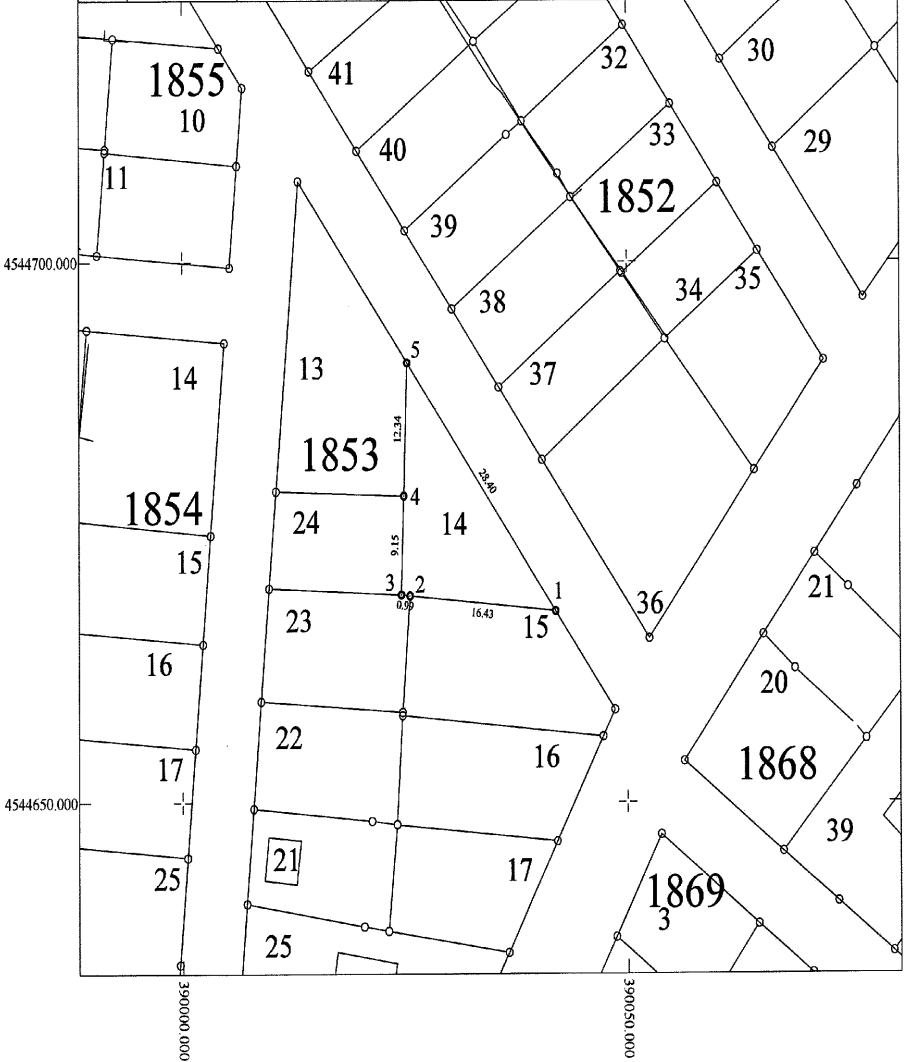

SIRA NO	İLİ	İLÇESİ	KÖY/MAHALLE	ADA NO	PARSEL NO	TAPU ALANI (m²)	İSTİMLAK ALANI (m²)
1	İSTANBUL	ESENYURT	ESENYURT	1853	14	186.92	186.92

TÜRKİYE ELEKTRİK DAĞITIM A.Ş.	1 ADET TRAFİKO BİNASI	1 / 500	KOORDİNAT SİSTEMİ : ITRF96 3° DİLİM NO : 30°