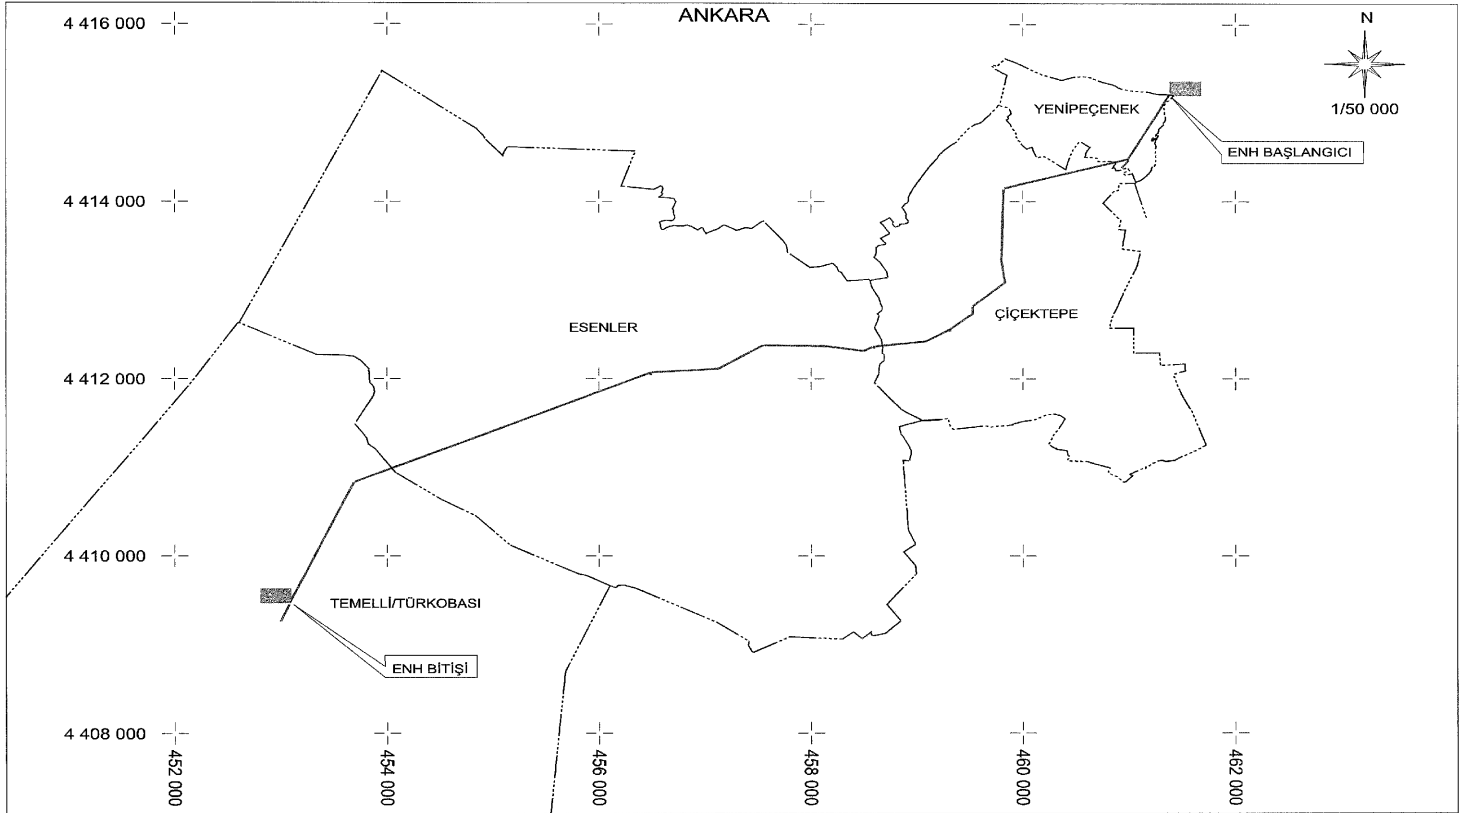

## CUMHURBAŞKANI KARARI

**Karar Sayısı: 4692**

Ankara İli sınırları içerisinde tesis edilecek olan ve ekli liste ile haritada kamulaştırma bilgileri ve güzergâhı gösterilen “Yenipeçenek DM-Sarıköz KÖK Enerji Nakil Hattı”nın yapımı amacıyla söz konusu güzergâha isabet eden taşınmazlarda elektrik dağıtım tesis yerlerinin mülkiyet şeklinde, hat emniyet sahalarının ise irtifak hakkı kurulmak suretiyle Türkiye Elektrik Dağıtım Anonim Şirketi Genel Müdürlüğü tarafından acele kamulaştırılmasına, 2942 sayılı Kamulaştırma Kanununun 27 nci maddesi gereğince karar verilmiştir.

28 Ekim 2021

**Recep Tayyip ERDOĞAN**  
CUMHURBAŞKANI

**28/10/2021 TARİHLİ VE 4692 SAYILI CUMHURBAŞKANI KARARININ EKI**

**LİSTE VE HARİTA**

<b>ENERJİ NAKİL HATTI ADI</b>	<b>UZUNLUĞU (m)</b>	<b>İSTİMLAK ALANI (m<sup>2</sup>)</b>	<b>İRTİFAK ALANI (m<sup>2</sup>)</b>
Yenipeçenek DM-Sarıköz KÖK Enerji Nakil Hattı	11.694,80	1.658,95	150.468,94

İLİ : ANKARA  
İLÇE : SINCAN  
MAH. : YENİPEÇENEK, ÇİÇEKTEPE, ESENLER  
TEMELLİ/TÜRKOBASI

DATUM : ED50  
D.O.M. : 33  
DİLİM GENİŞLİĞİ : 6