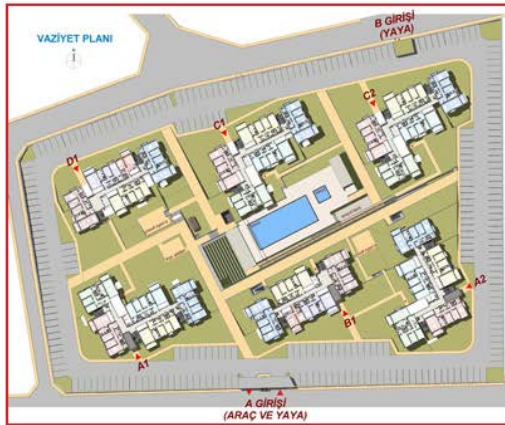

A01						
Tercih S.	Daire Kod	Bina	Kat	Konum	Oda Sayısı	Fiyat(TL)
1	A01	Alt Zemin	B	3+1	241,000	
2	A01	Alt Zemin	C	3+1	234,000	
3	A01	Alt Zemin	D	3+1	244,000	
2	4	A01	Zemin	A	2+1	153,000
5	A01	Zemin	B	3+1	243,000	
6	A01	Zemin	C	3+1	240,000	
7	A01	Zemin	D	3+1	246,000	
3	8	A01	Zemin	E	3+1	240,000
9	A01	1. Kat	A	3+1	245,000	
10	A01	1. Kat	B	3+1	246,000	
Toplam:43						

Şekil 4: Daire Listesi