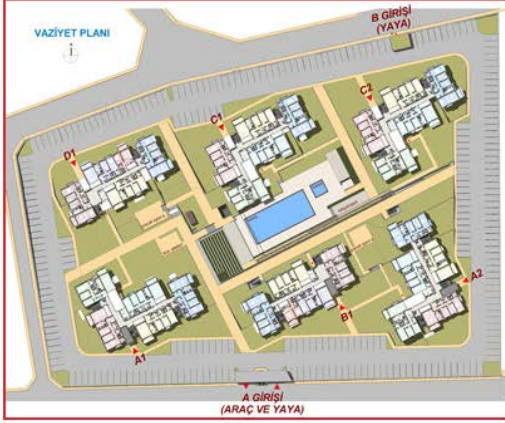

Konut Tercih Sistemi - Vaziyet Planı

[Vaziyet Planı](#)

[Hızlı Tercih](#)

[Plandan Tercih](#)

[Konut Ara](#)

[Tercihlerim](#)

Tercih Sayısı : 0

Buca 1.Etap 272 Konut Projesi Tercih İşlemleri

Daireleri görebilmek için haritadan bir Blok seçiniz.

Şekil 3: Vaziyet Planı

Konut Tercih Sistemi - Vaziyet Planı

[Vaziyet Planı](#)

[Hızlı Tercih](#)

[Plandan Tercih](#)

[Konut Ara](#)

[Tercihlerim](#)

Tercih Sayısı : 3

Buca 1.Etap 272 Konut Projesi Tercih İşlemleri