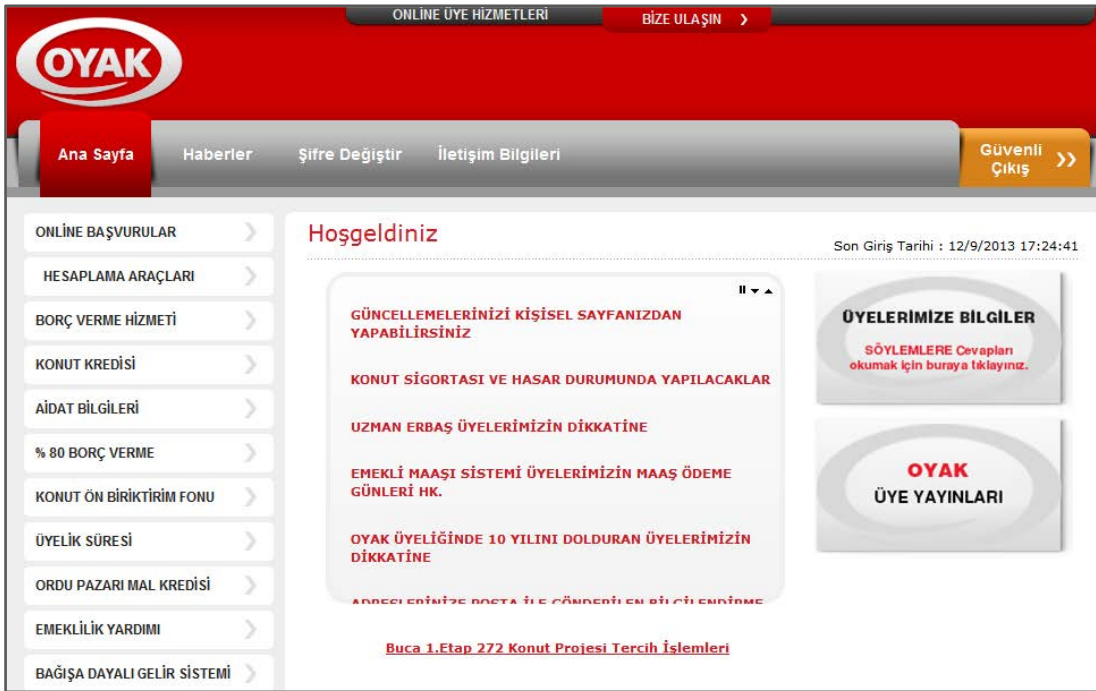

## BUCA 1.ETAP 272 KONUT PROJESİ İÇİN TERCİH SİSTEMİ KULLANIM KILAVUZU

Şekil 1: Online Üye Hizmetleri Ana Sayfa

OYAK WEB Sayfası ONLINE ÜYE HİZMETLERİ Bölümünün altında yer alan "**Buca 1.Etap 272 Konut Projesi Tercih İşlemleri**" linkini kullanarak konut tercihlerinizi belirlerken yararlanacağınız ekranlar: