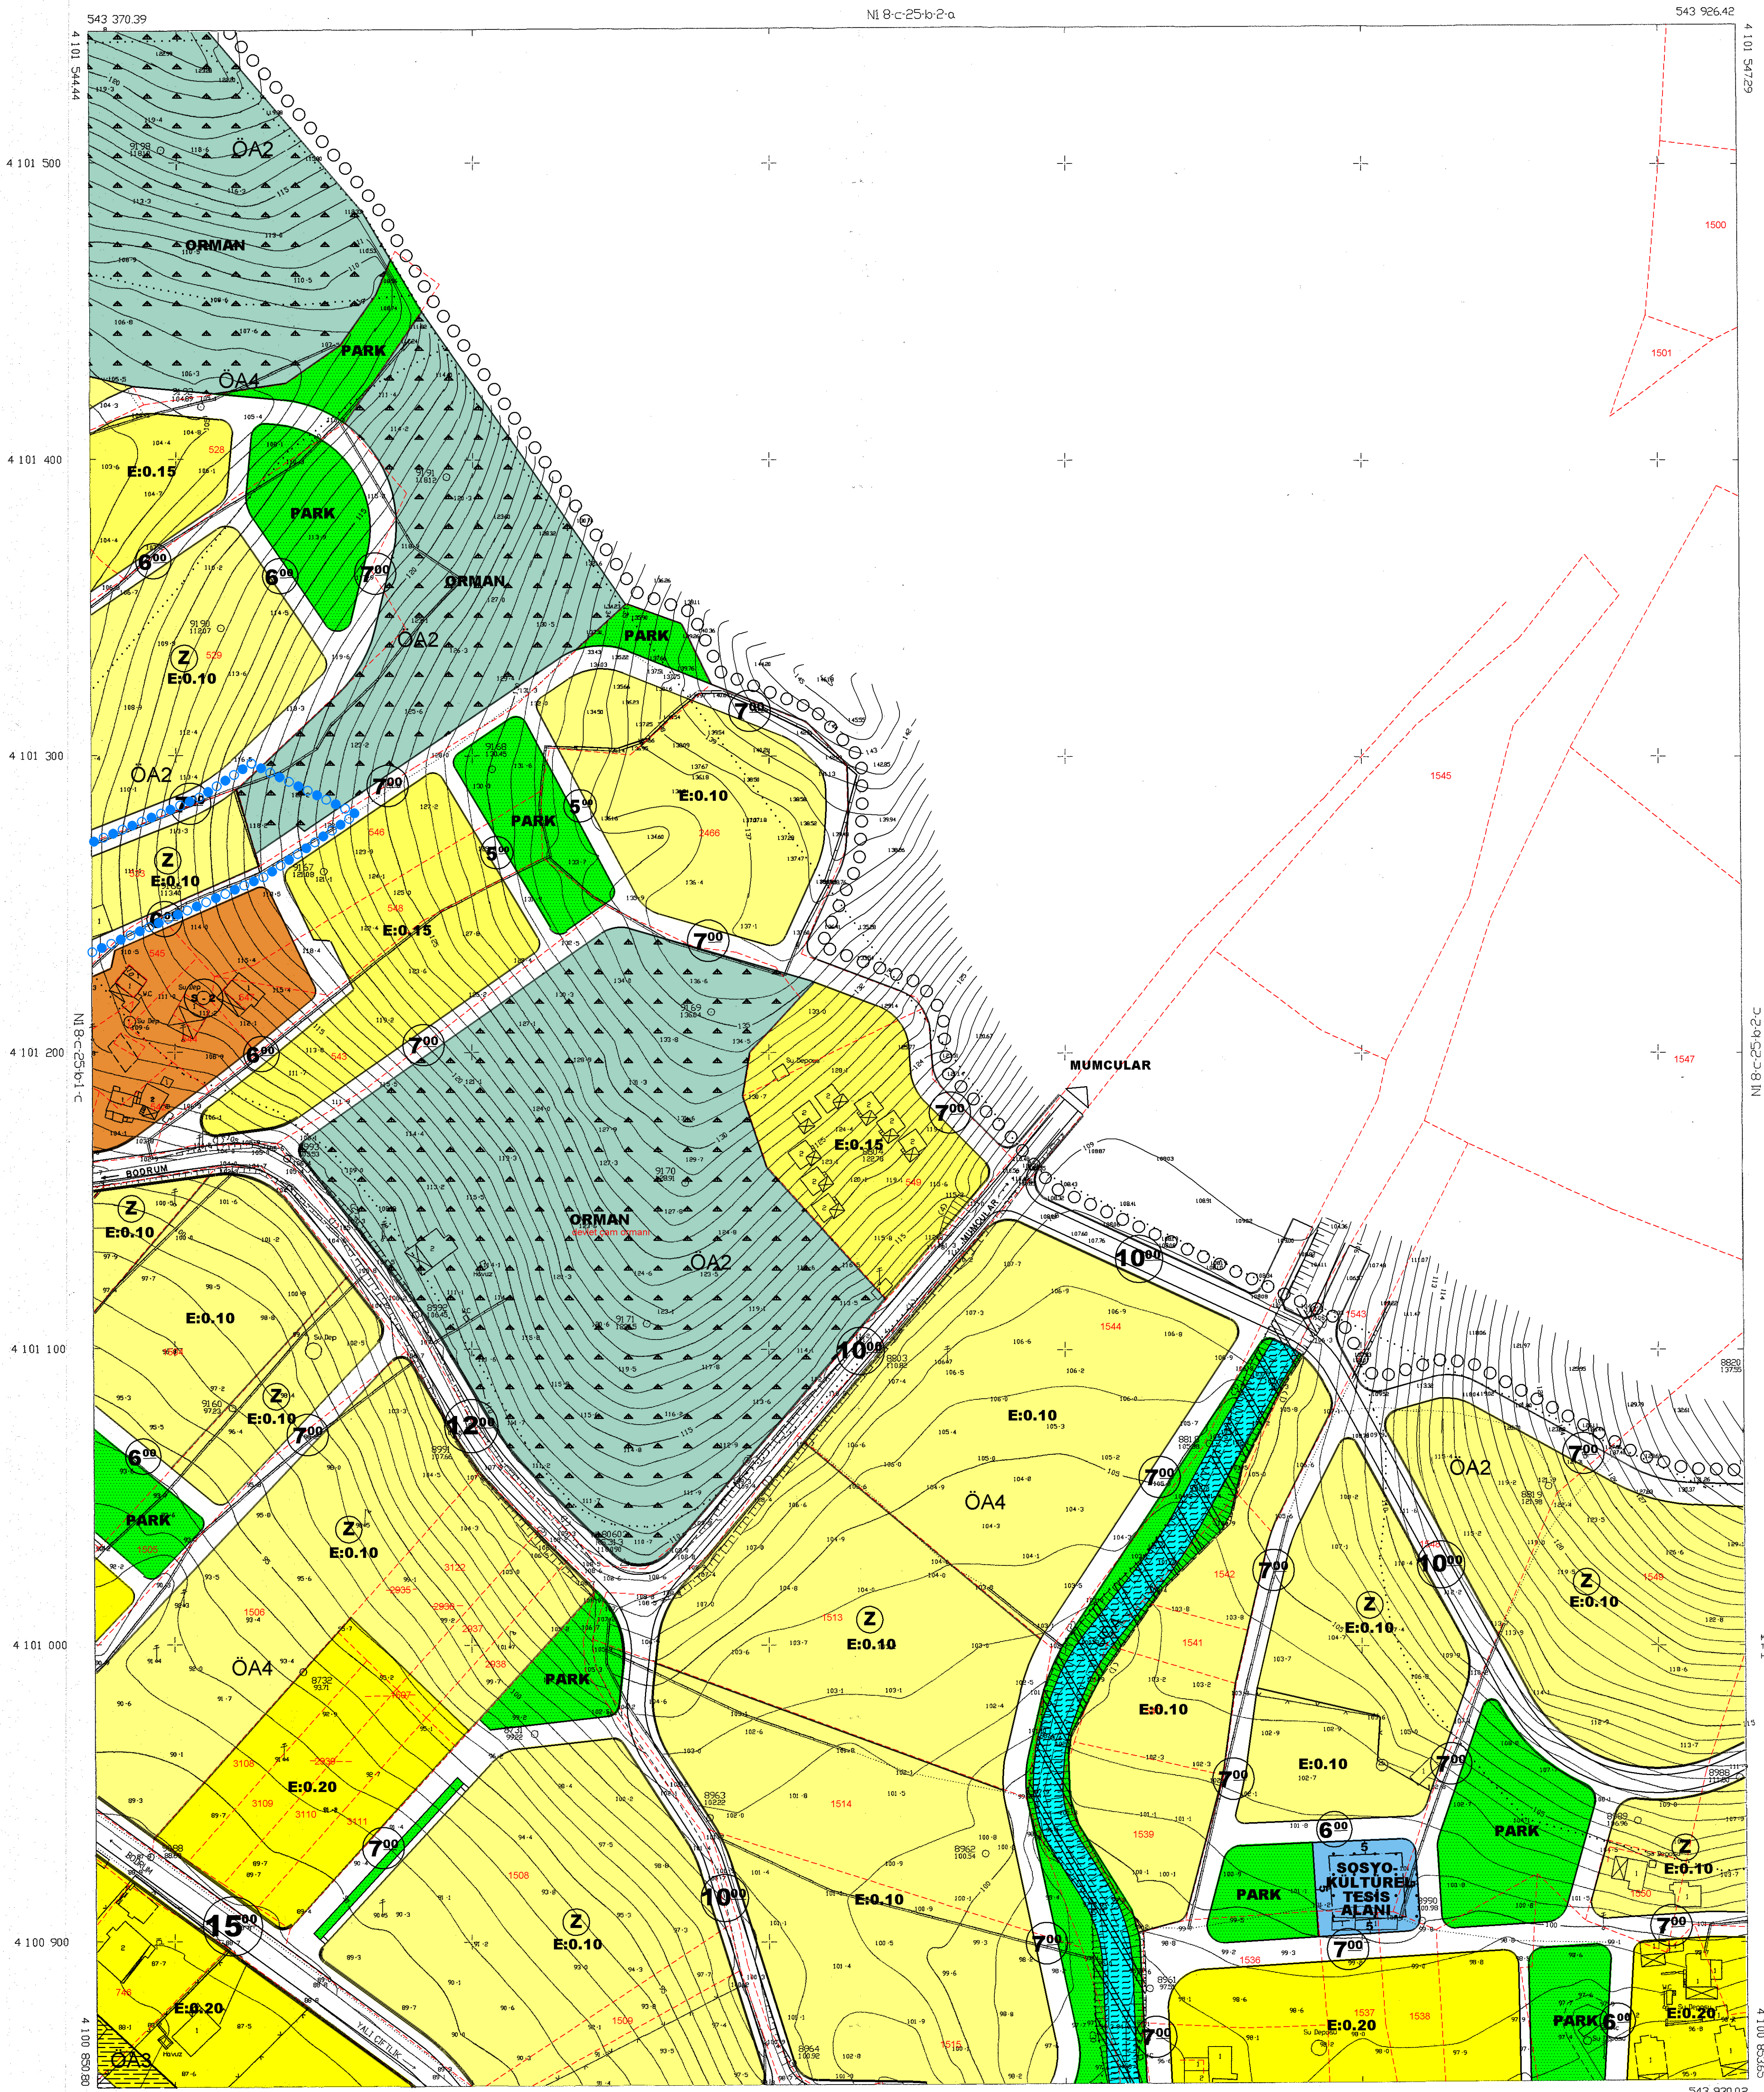

01					18
06					
11		C			15 c
16					b b 19 20 d c
21	22	23	24		a a d c

a	b	a	b
d	c		c
a	b	a	b
d	c	d	c

YALI
(MUĞLA)
N18-c-25-b-2-d
N18-c-25-b-2-a

YALI N18-c-25-b-2-d
(MUĞLA)

MUTLÜ ÖLÇEN KURUMUNUN İZMİR ŞİŞLİ MÜHÜRÜ
13/05/1999

İLİŞ BANKASI
VERİSİ ÇİZİM
FİRTİHALIK

1/1000

MÜHÜR: ÖLÇEN KURUMUNUN İZMİR ŞİŞLİ MÜHÜRÜ
MESLEK: M.Ş. Davut KOYUNCU
TARİH: ÖLÇEN KURUMUNUN İZMİR ŞİŞLİ MÜHÜRÜ