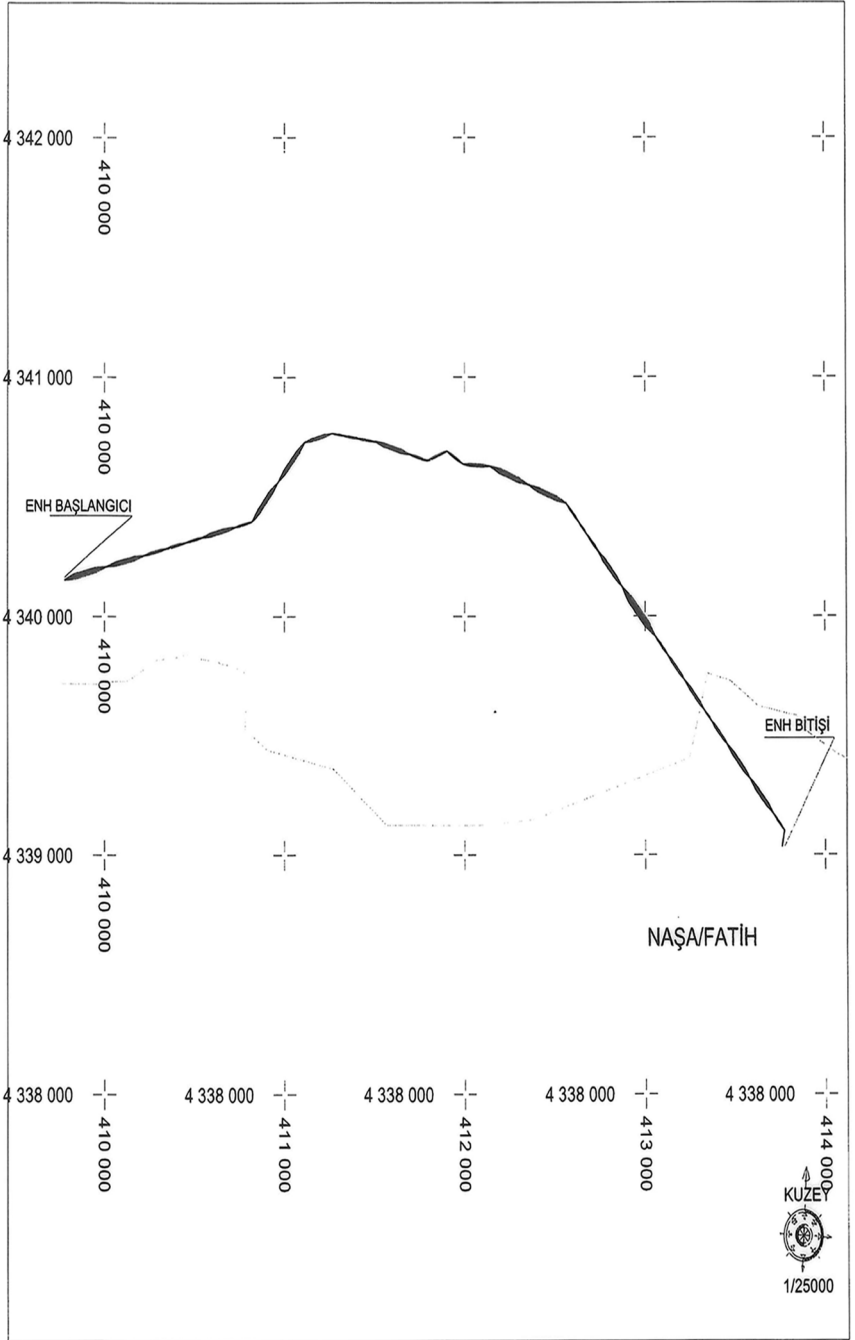

TÜRKİYE ELEKTRİK DAĞITIM A.Ş.
OSMANGAZİ ELEKTRİK DAĞITIM A.Ş.

ENERJİ NAKİL HATTI
TRAFO-DAĞITIM MERKEZLERİ

SİMAV EĞİRLER KABAARMUT
ENERJİ NAKİL HATTI
KAMULAŞTIRMA YAPILACAK GÜZERGAH

İL : KÜTAHYA
İLÇESİ : SİMAV
KÖY : HANZABEY, EĞİRLER, NAŞA/FATİH

DATUM : ITRF96
DİLİM NO : 30
DİLİM GENİŞLİĞİ : 3