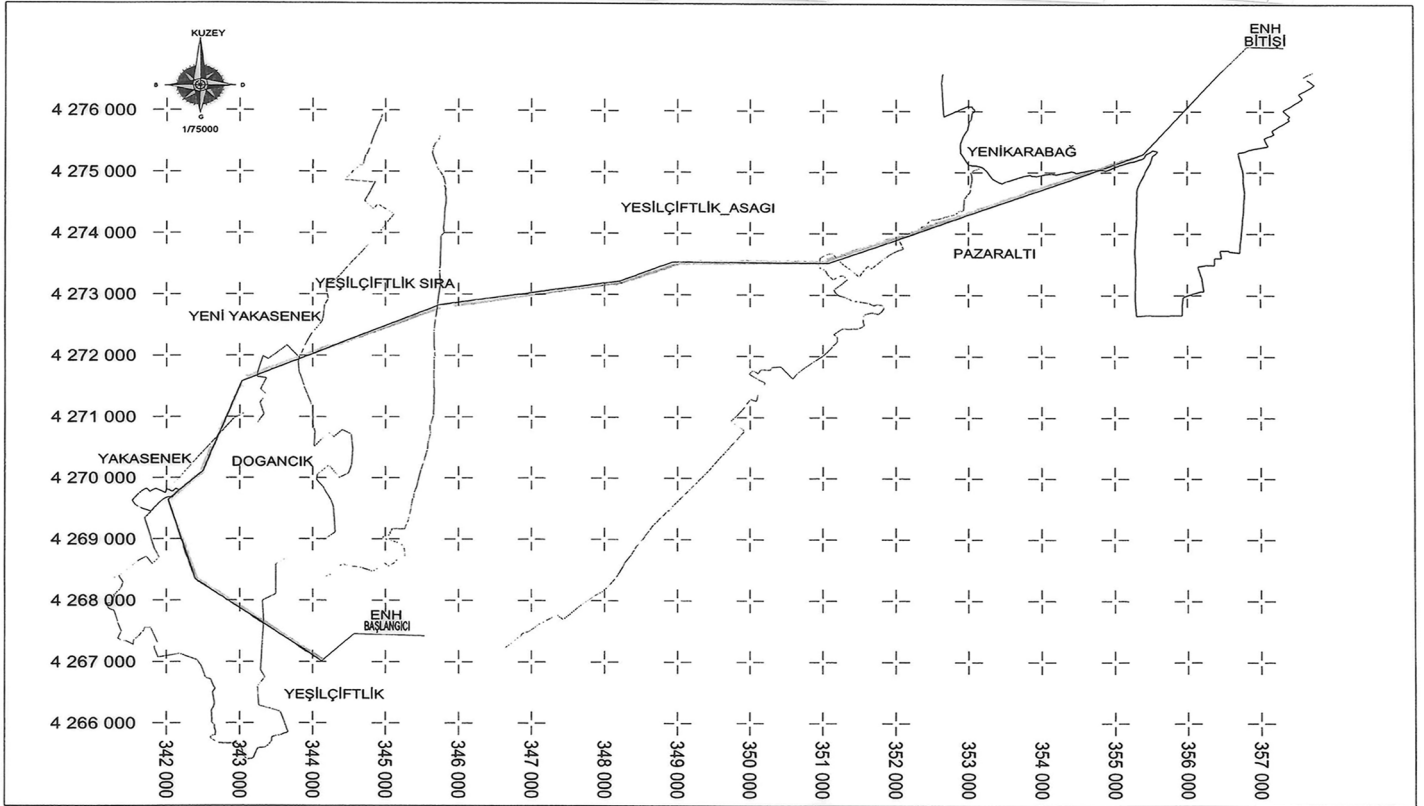

YERLİ KABLOSU
ENERJİ NAKİL HATTI

DATUM : ED50
DİLİM NO : 30
DİLİM GENİŞLİĞİ : 6