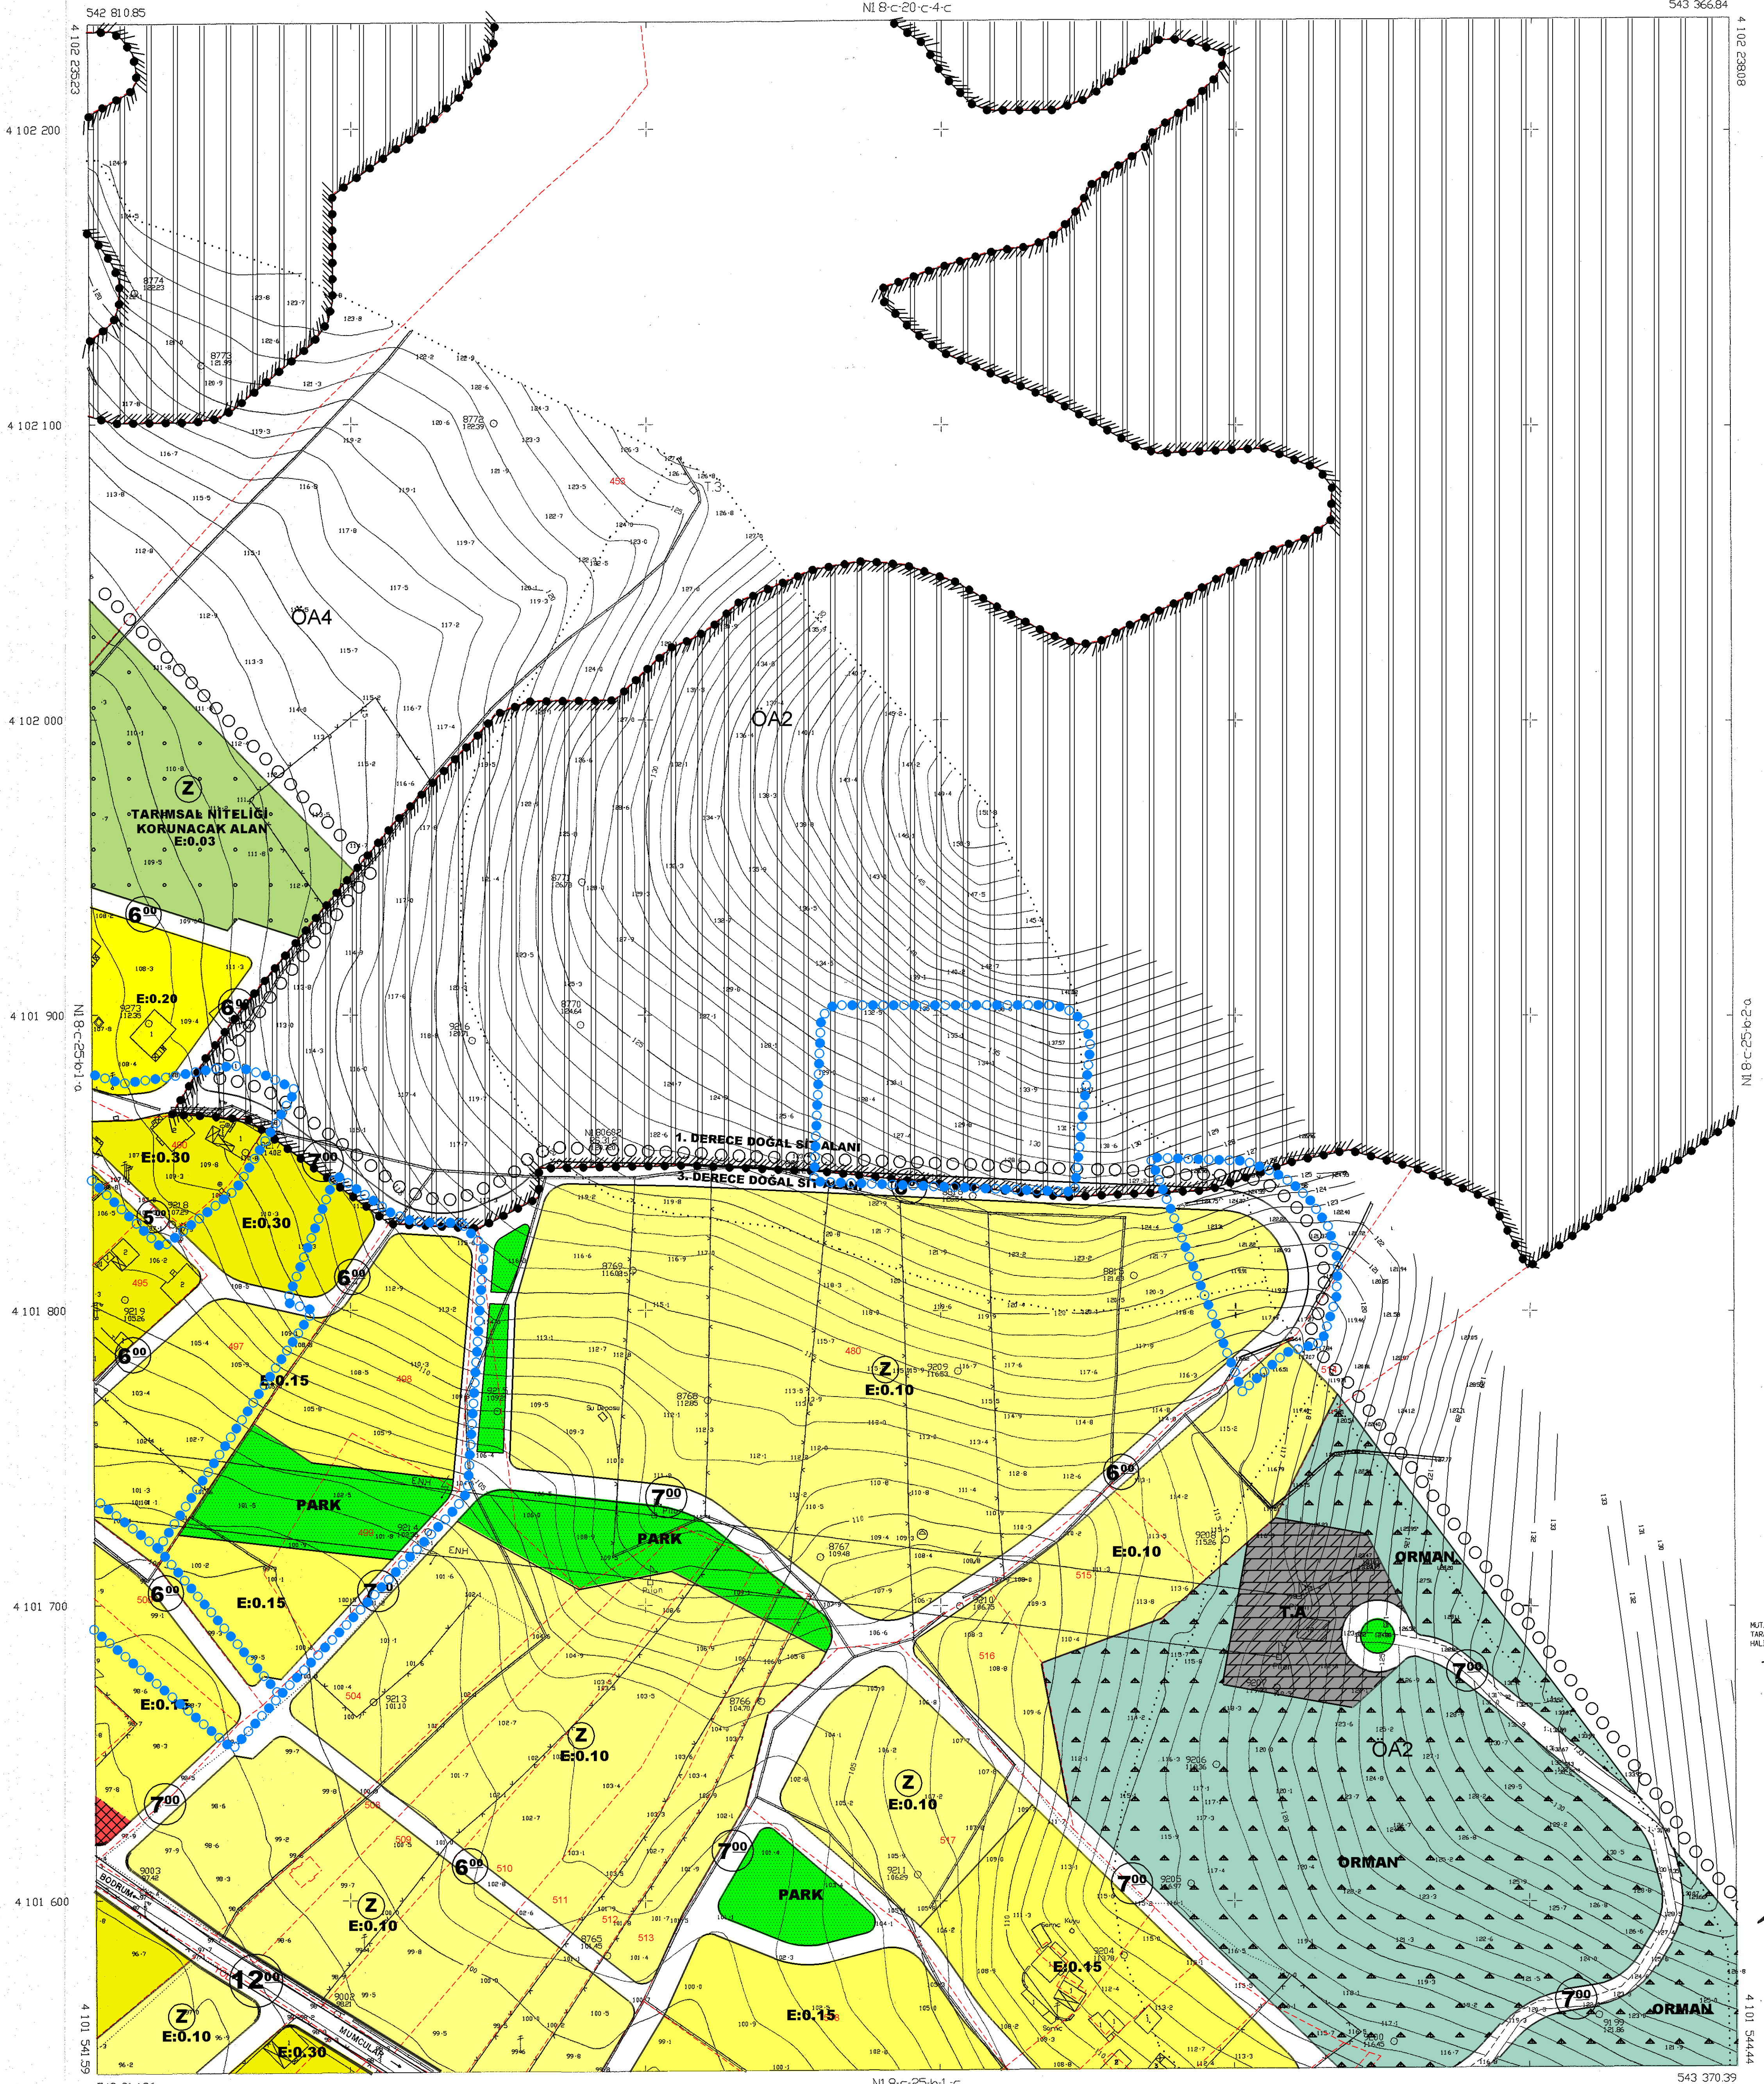

01				18
06				
11		C		15
16			a b	20
			d c	25
21	22	23	24	

a	b
d	c
a	b
d	c

YALI
(MUĞLA)
N18-c-25-b-1-b
N18-c-20-c-4-c

YALI N18-c-25-b-1-b
(MUĞLA)

MUTLÜ ÖZGEN MİMARLIK TİC. LTD. ŞTİ.
TARAFINDAN YAPILAN BİR ADET
HALİHAZIR HARİTA ÇİZİMİ
13.03.1999