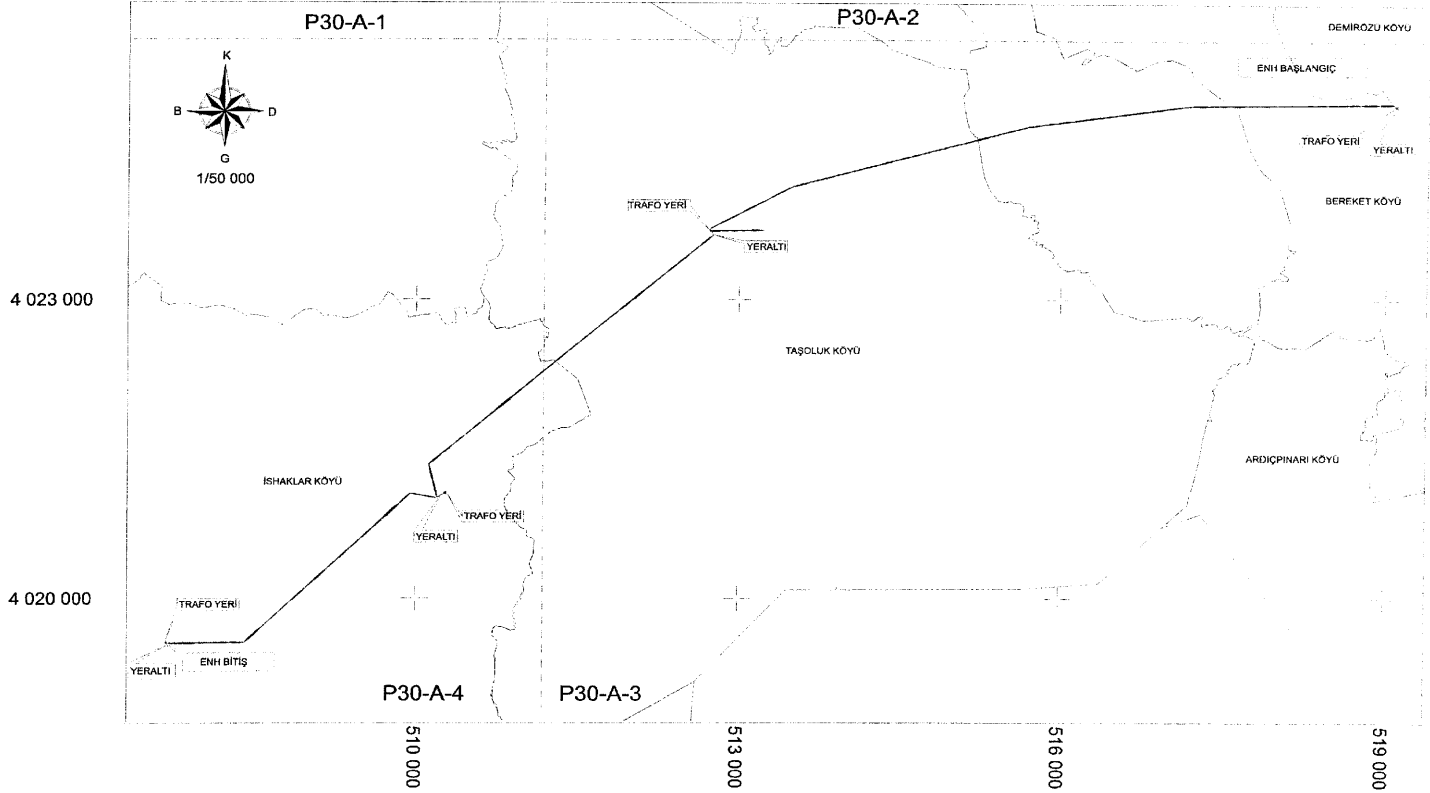

TÜRKİYE ELEKTRİK DAĞITIM A.Ş.
TOROSLAR ELEKTRİK DAĞITIM A.Ş.

— ENERJİ NAKİL HATTI
TRAFO-DAĞITIM MERKEZLERİ
YER ALTI KABLOSU

9M5132 SÖĞÜTÇÜ İŞHAKLAR
ENERJİ NAKİL HATTI
KAMULAŞTIRMA YAPILACAK GÜZERGAH

İL: MERSİN
İLÇESİ : GÜLNAZ
MAHALLE : DEMİROZÜ, BEREKET,
ARDIÇPINARI, TAŞOLUK,
İSHAKLAR

DATUM : ED50
D.O.M. : 33
DİLİM GENİŞLİĞİ : 6°