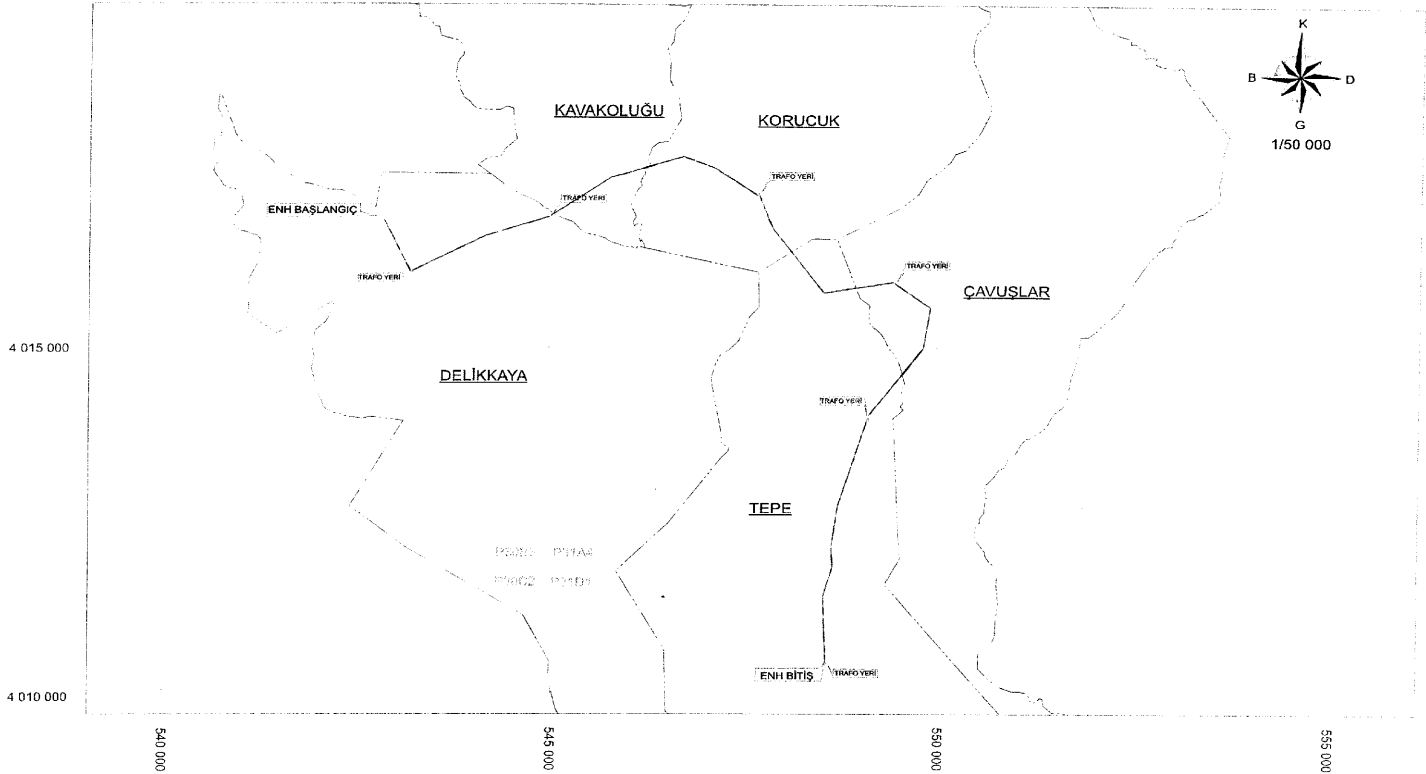

7 Mayıs 2021

Recep Tayyip ERDOĞAN  
CUMHURBAŞKANI

7/5/ 2021 TARİHLİ VE 3966 SAYILI CUMHURBAŞKANI KARARININ EKİ  
LİSTE VE HARİTALAR

SIRA NO	ENH ADI	UZUNLUĞU (m)	İSTİMLAK ALANI (m <sup>2</sup> )	İRTİFAK ALANI (m <sup>2</sup> )
1	9M5136 Delikkaya Korucuk KÖK Enerji Nakil Hattı	14.552,44	4.448,20	167.137,74
2	9M5132 Söğütçi İshaklar Enerji Nakil Hattı	14.244,38	2.260,74	169.860,11