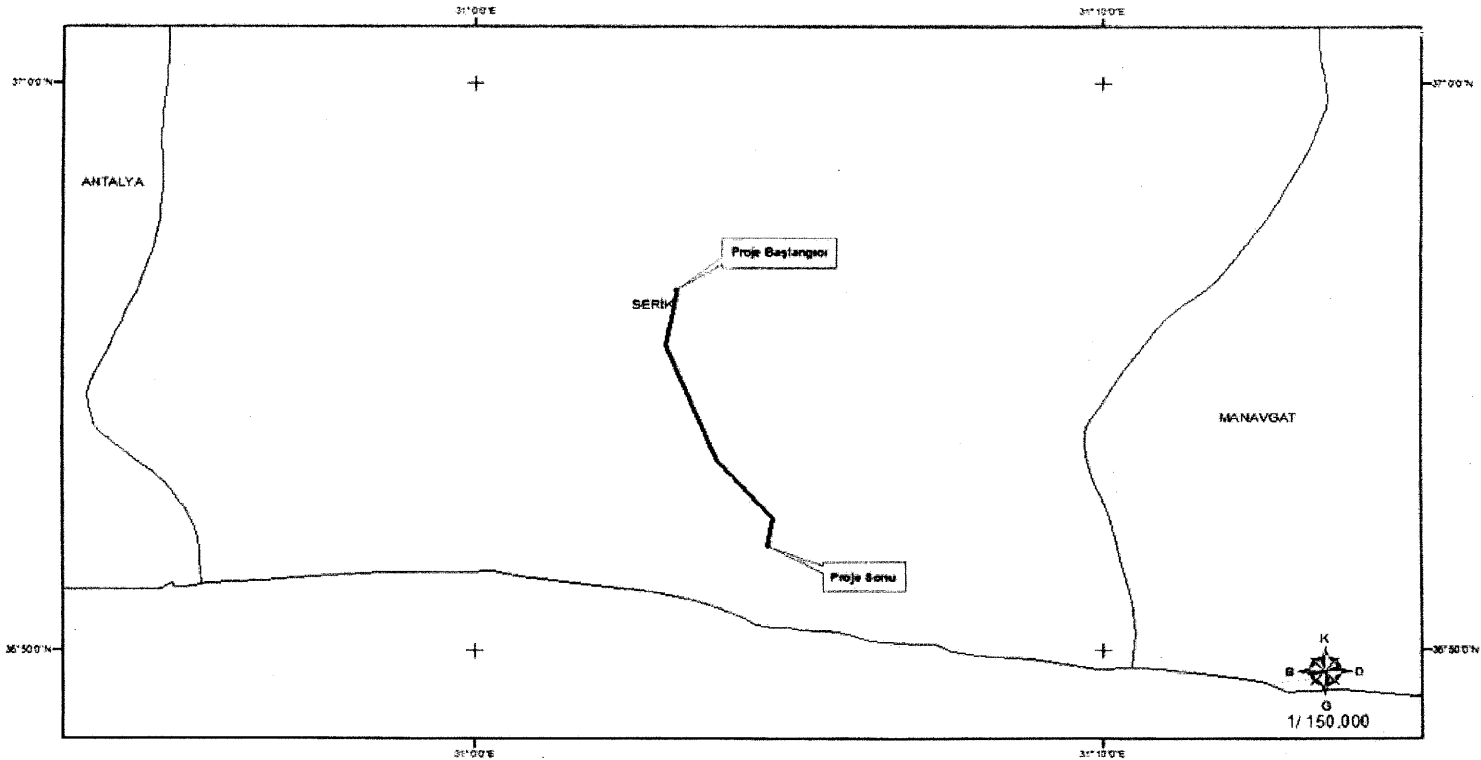

1/12/2014 TARİHLİ VE 2014/7047 SAYILI KARARNAMENİN EKİ HARİTA

TÜRKİYE ELEKTRİK İLETİM A.Ş.

154 kV (VARSA K. SERİK) BR Ş.N-BELEK EİH
ACELE KAMULAŞTIRMA YAPILACAK SAHA

PROJE NO: 12.D.03.0770