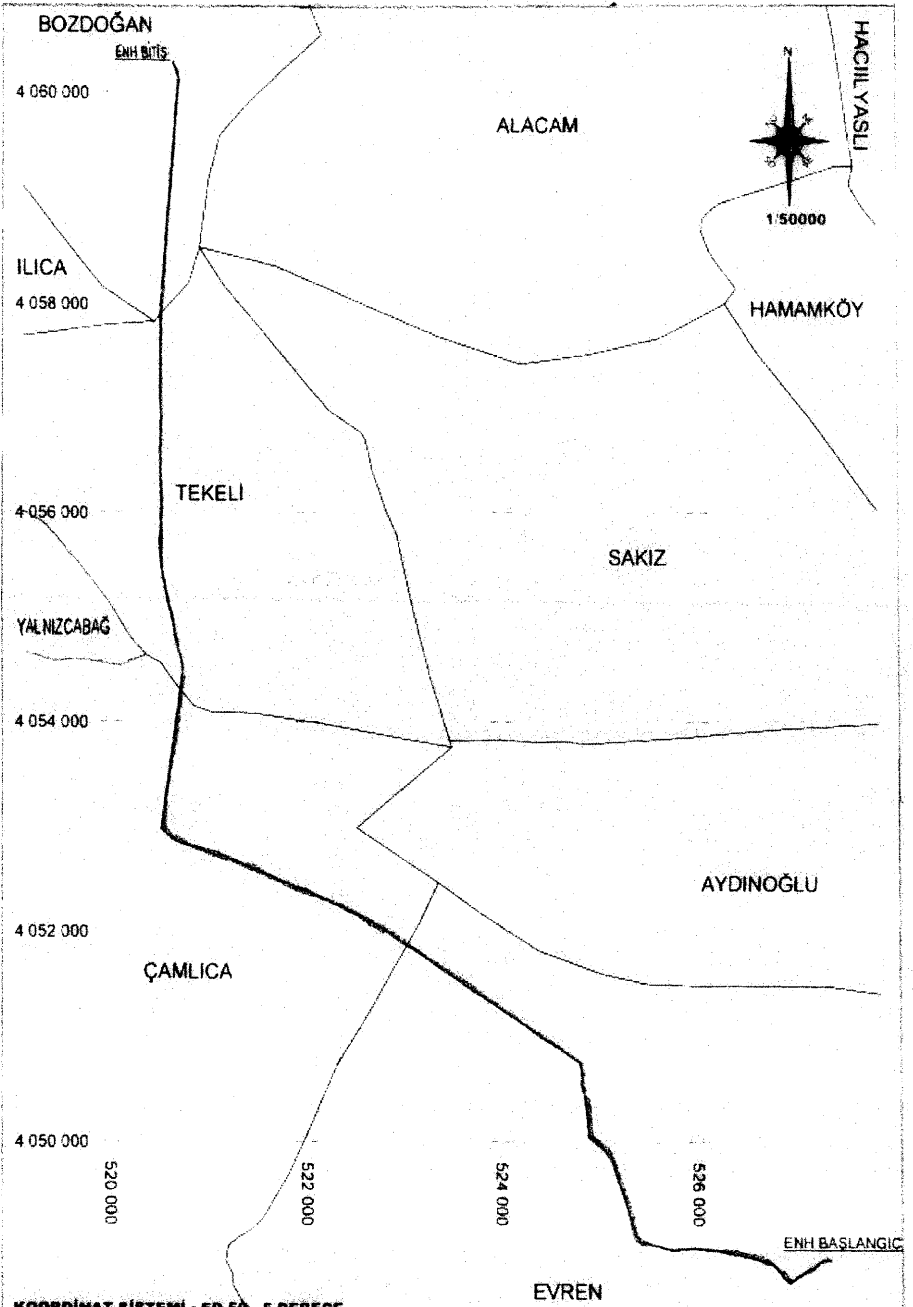

KOORDİNAT SİSTEMİ : ED-50 6 DERECE
DİLİM NO: 36 DOM : 33

TÜRKİYE ELEKTRİK
DAĞITIM A.Ş.

EVREN ÇAMLICA ÇIKIŞ ARASI 3X30 AWG
ENERJİ NAKİL HATTI

YERALTI KABLOSU

ÖLÇEK
1/50000