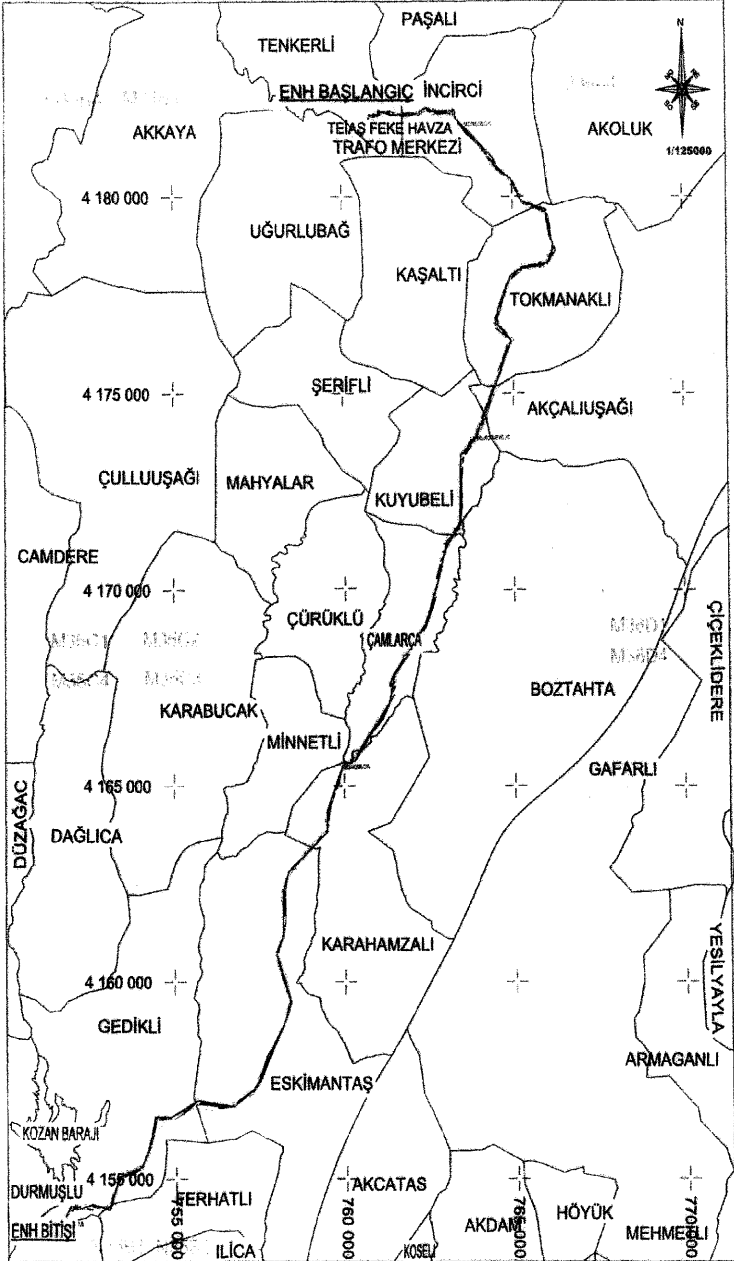

TÜRKİYE ELEKTRİK DAĞITIM A.Ş.

FEKE HAVZA TRAFİKO MERKEZİ İLE KIZILIRMAK TRAFİKO MERKEZİ ARASI 3X30 ENERJİ NAKİL HATTI
YERALTI KABLOSU

ÖLÇEK
1/125000