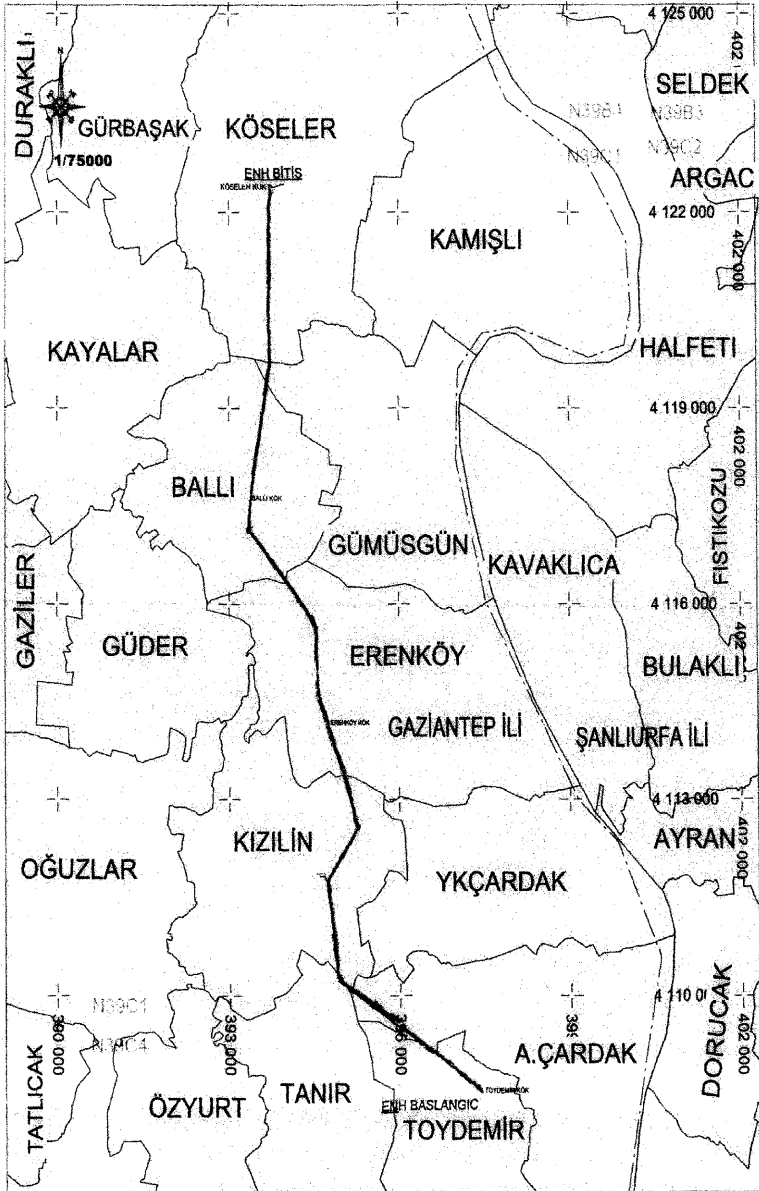

TÜRKİYE ELEKTRİK
DAĞITIM A.Ş.

34,5 KV TOYDEMİR-KÖSELER ENH 30 KİV
ENERJİ NAKİL HATTI
YERALTI KABLOSU

1/75000
ölçek

KOORDİNAT SİSTEMİ : ED-50 6 DERECE
DİLİN NO: 37 DÖN: 30