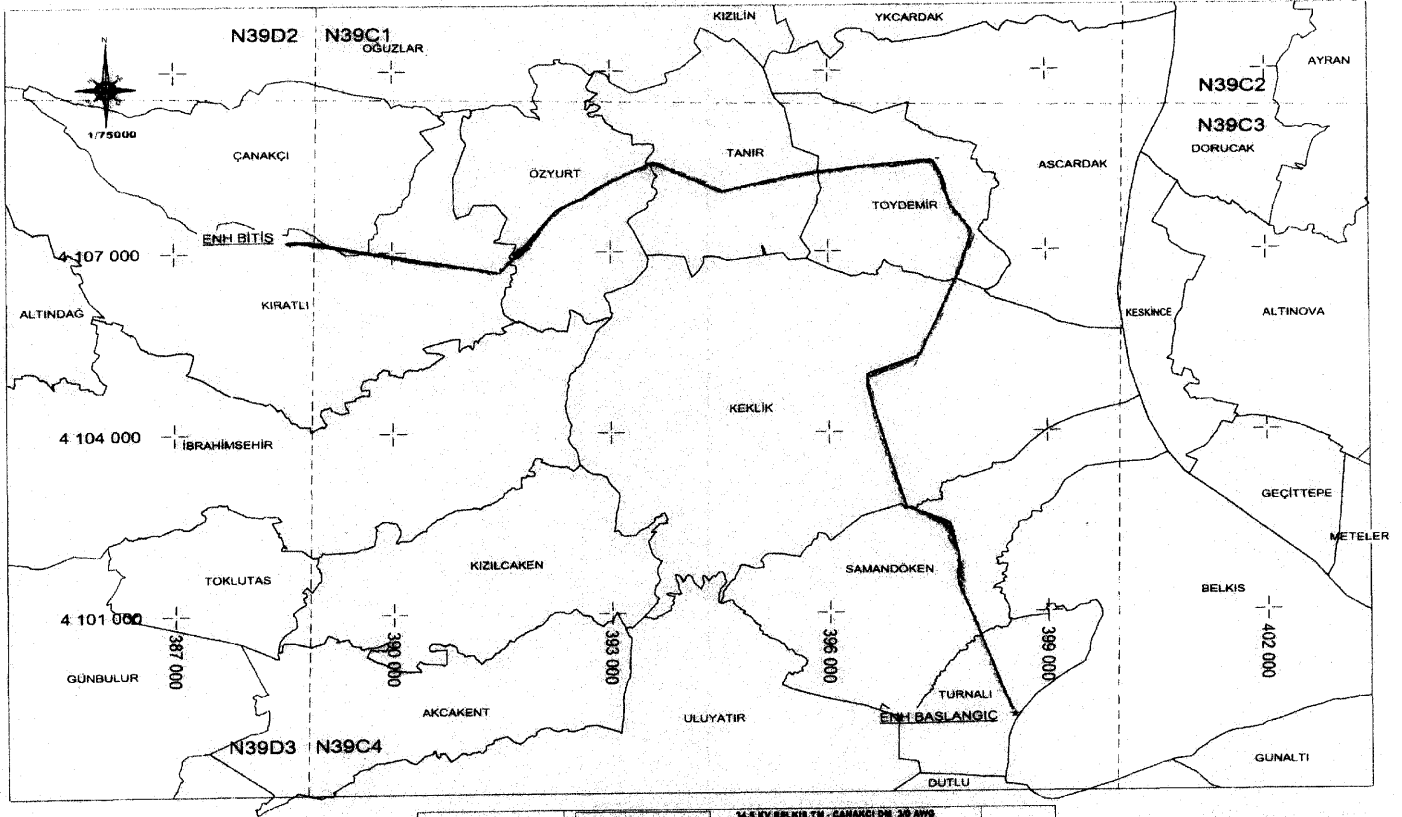

1/75000
ölçek

KOORDİNAT SİSTEMİ : ED-50 6 DERECE
DİLİN NO: 37 DÖN: 30

TÜRKİYE ELEKTRİK
DAĞITIM A.Ş.

34,5 KV BELKİS TN - ÇANAKÇI DN 30 ANS
ENERJİ NAHİL HATTI

YERALTI KABLOSU

ÖLÇEK
1/75000

KOORDİNAT SİSTEMİ : ED-50 6 DERECE
DİLİM NO: 37 DOM : 39