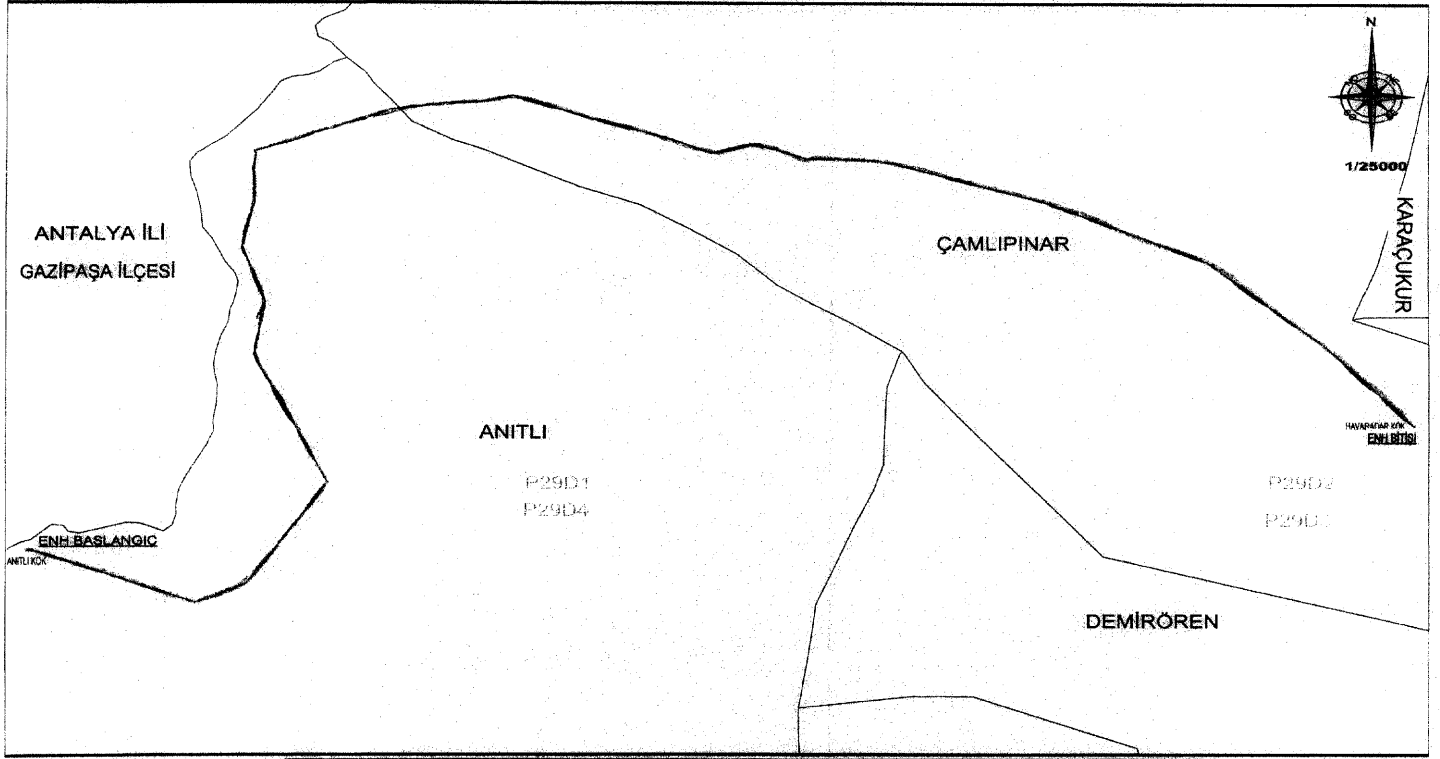

**TÜRKİYE ELEKTRİK
DAĞITIM AŞ.**

ANITLI - HAVARADAR 3/0 AWG 34.5 KV ENH
ENERJİ NAKİL HATTI

YERALTI KABLOSU

**ÖLÇEK
1/25000**