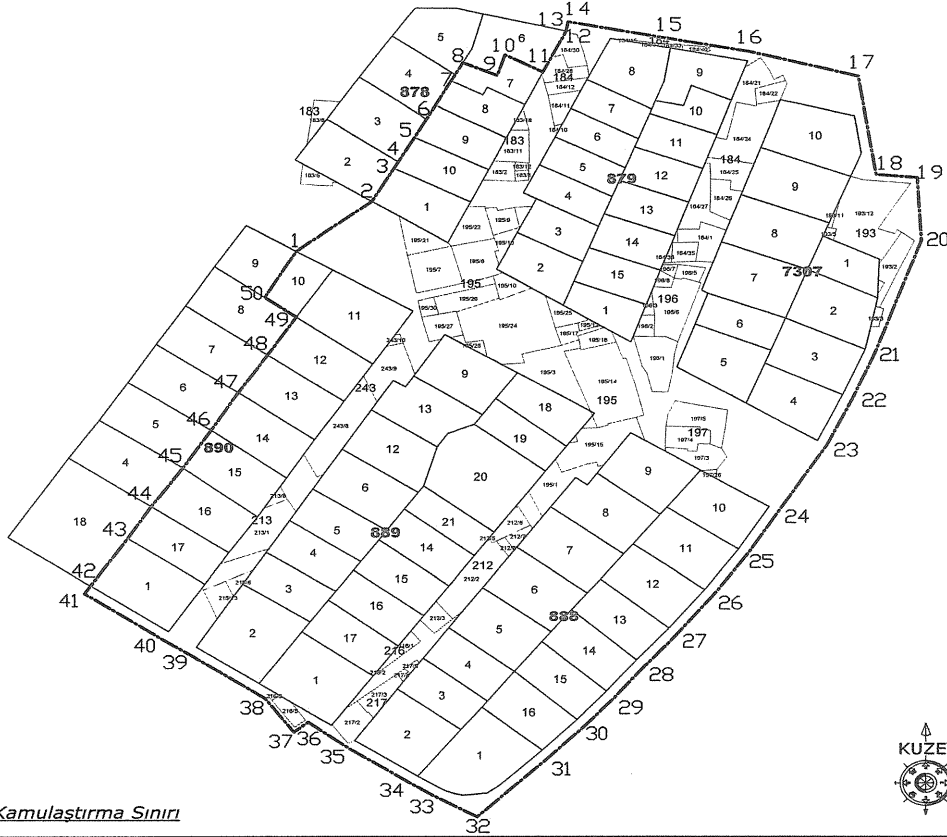

CUMHURBAŞKANI KARARI**Karar Sayısı: 2449**

Ankara İli, Altındağ İlçesi, Hacıbayram Mahallesi sınırları içerisinde 23/10/2019 tarihli ve 1694 sayılı Cumhurbaşkanlığı Kararı ile ilan edilen riskli alan kapsamında bulunan ve ekli kroki ile listede gösterilen taşınmazların, bölgedeki sağlıksız yapılaşmanın çözümüne yönelik projenin ivedilikle hayata geçirilmesi amacıyla Toplu Konut İdaresi Başkanlığı tarafından acele kamulaştırılmasına, 2942 sayılı Kamulaştırma Kanununun 27 nci maddesi gereğince karar verilmiştir.

20 Nisan 2020

Recep Tayyip ERDOĞAN
CUMHURBAŞKANI

20/4/2020 TARİHLİ VE 2449 SAYILI CUMHURBAŞKANI KARARININ EKİ KROKİ VE LİSTE

KAMULAŞTIRMA SINIRI KOORDİNAT LİSTESİ
(UTM 3 Derece, European 1950, Dilim: 33)

Kamulaştırma Sınırı