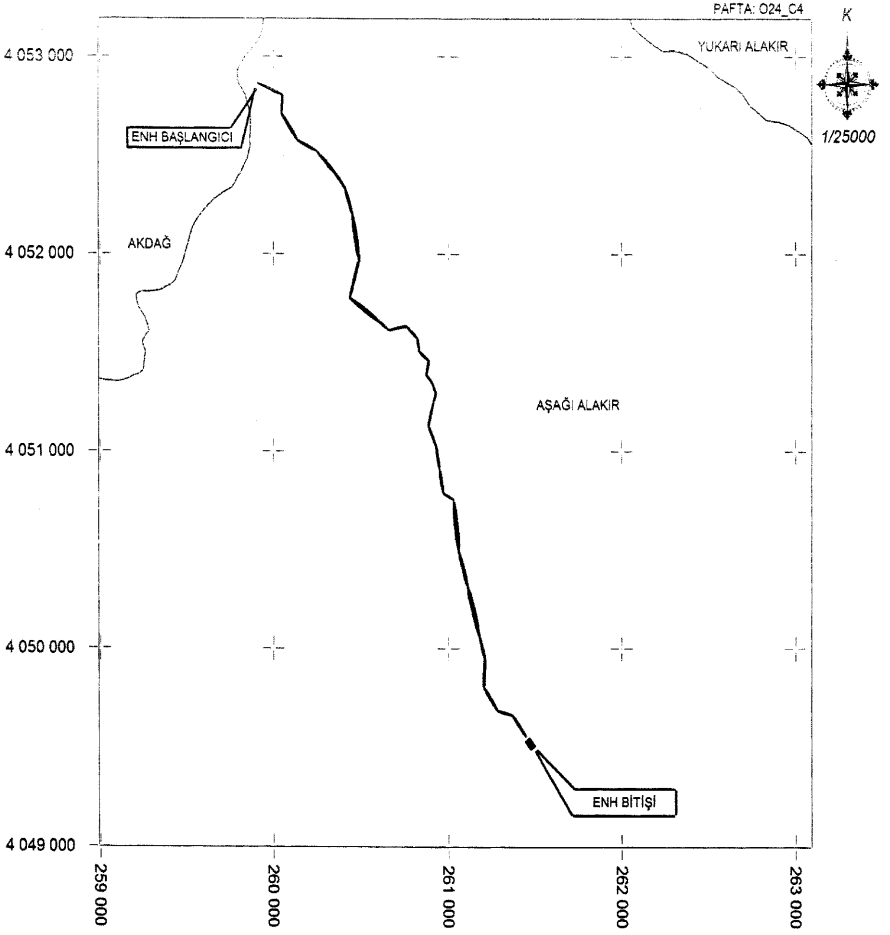

HARİTA

TÜRKİYE ELEKTRİK DAĞITIM A.Ş.	DEREKÖY HES - YENİ DM (KOZDERE ENH D.N. 25 İRTİBATI) ENERJİ NAKİL HATTI	DEREKÖY HES - YENİ DM (KOZDERE ENH D.N. 25 İRTİBATI) ENERJİ NAKİL HATTI ACELE KAMULAŞTIRMA YAPILACAK GÜZERGAH
	TRAF0 - DAĞITIM MERKEZLERİ