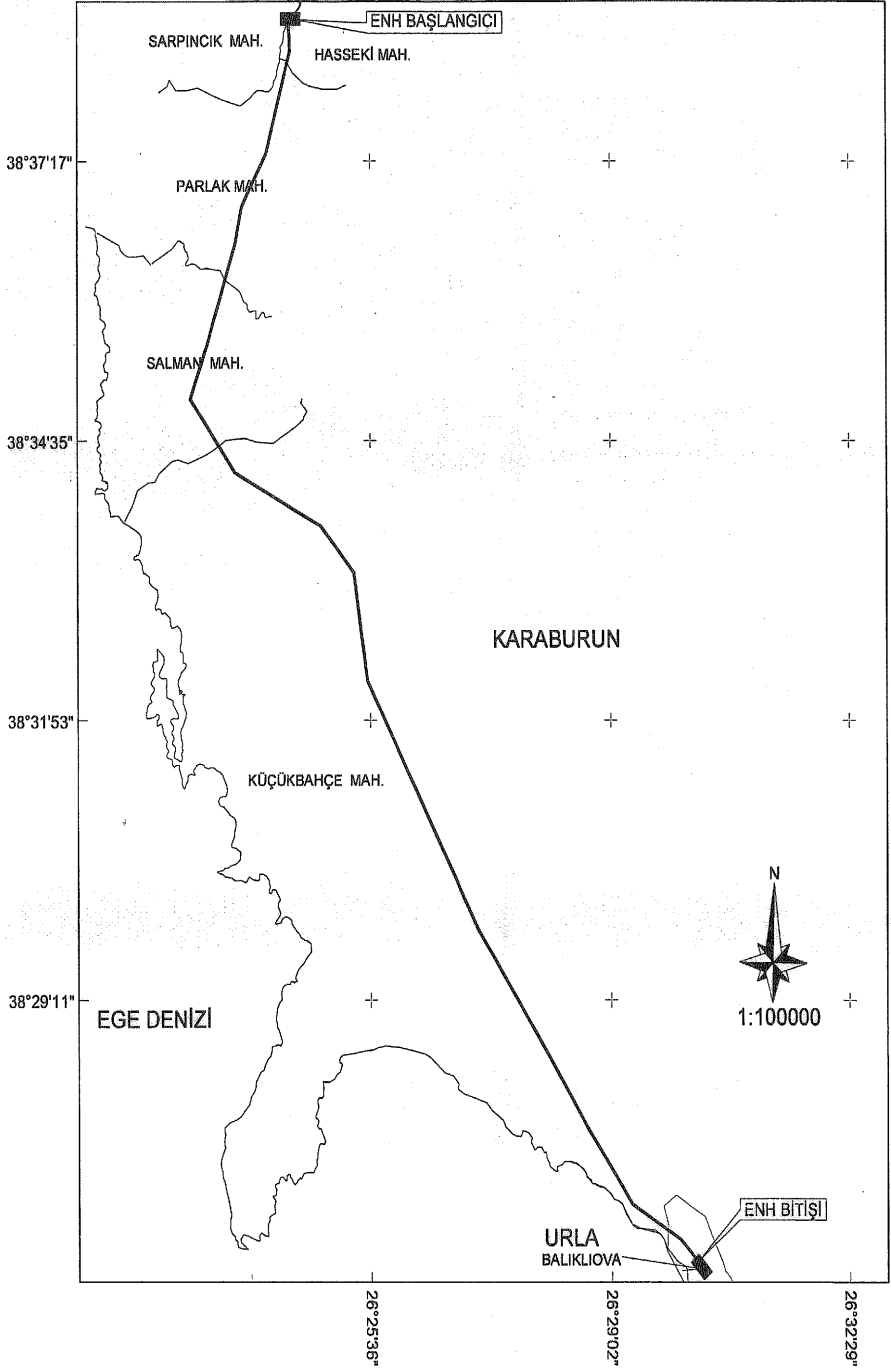

Karar Sayısı : 2016/8398

İzmir İli sınırları içerisinde tesis edilecek olan ve ekli liste ile haritada adı, kamulaştırma bilgileri ve güzergâhı gösterilen enerji nakil hattının yapımı amacıyla söz konusu güzergâha isabet eden taşınmazlarda pylon yerlerinin mülkiyet şeklinde, hat emniyet sahalarının ise irtifak hakkı kurulmak suretiyle Türkiye Elektrik Dağıtım Anonim Şirketi Genel Müdürlüğü tarafından acele kamulaştırılması; Maliye Bakanlığı (Özelleştirme İdaresi Başkanlığı)'nın 17/12/2015 tarihli ve 8206 sayılı yazısı üzerine, 2942 sayılı Kamulaştırma Kanununun 27 nci maddesine göre, Bakanlar Kurulu'nca 11/1/2016 tarihinde kararlaştırılmıştır.

Recep Tayyip ERDOĞAN
CUMHURBAŞKANI

Ahmet DAVUTOĞLU
Başbakan

N. KURTULMUŞ
Başbakan Yardımcısı

L. ELVAN
Başbakan Yardımcısı

F. IŞIK
Bilim, Sanayi ve Teknoloji Bakanı

M. ELİTAŞ
Ekonomi Bakanı

B. TÜFENKÇİ
Gümrük ve Ticaret Bakanı

N. AĞBAL
Maliye Bakanı

V. EROĞLU
Orman ve Su İşleri Bakanı

M. ŞİMŞEK
Başbakan Yardımcısı

B. BOZDAĞ
Adalet Bakanı

S. SOYLU
Çalışma ve Sosyal Güvenlik Bakanı

B. ALBAYRAK
Enerji ve Tabii Kaynaklar Bakanı

E. ALA
İçişleri Bakanı

N. AVCI
Millî Eğitim Bakanı

M. MÜEZZİNOĞLU
Sağlık Bakanı

Y. AKDOĞAN
Başbakan Yardımcısı

S. RAMAZANOĞLU
Aile ve Sosyal Politikalar Bakanı

F. G. SARI
Çevre ve Şehircilik Bakanı

A. Ç. KILIÇ
Gençlik ve Spor Bakanı

C. YILMAZ
Kalkınma Bakanı

İ. YILMAZ
Millî Savunma Bakanı

B. YILDIRIM
Ulaştırma, Denizcilik ve Haberleşme Bakanı

Y. T. TÜRKER
Başbakan Yardımcısı

V. BOZKIR
Avrupa Birliği Bakanı

M. ÇAVUŞOĞLU
Dışişleri Bakanı

F. ÇELİK
Gıda, Tarım ve Hayvancılık Bakanı

A. Ç. KILIÇ
Kültür ve Turizm Bakanı V.

11/1/2016 TARİHLİ VE 2016/8398 SAYILI KARARNAMENİN EKİ

LİSTE VE HARİTA

ADI	UZUNLUĞU (M)	İSTİMLAK ALANI (M²)	İRTİFAK ALANI (M²)
Sarpıncık RES - Karaburun GIS TM Enerji Nakil Hattı	26416,54	6481,42	553908,66

SIRA NO	İLİ	İLÇESİ	KÖYÜ/ MAHALLESİ	ADA NO	PARSEL NO
1.	İZMİR	KARABURUN	HASSEKİ	-	1092, 1093, 1094, 1200
2.	İZMİR	KARABURUN	SALMAN	157	20, 25
3.	İZMİR	KARABURUN	SALMAN	158	18, 32
4.	İZMİR	KARABURUN	PARLAK	173	1
5.	İZMİR	KARABURUN	PARLAK	174	1, 6
6.	İZMİR	KARABURUN	KÜÇÜKBAHÇE	-	566, 576, 1429, 1431, 1432, 1433, 1435, 1436, 1437, 1438, 1439, 1692

TÜRKİYE ELEKTRİK DAĞITIM A.Ş.

— SARPINCİK RES- KARABURUN GİS TM. ENH.
■ TRAFİK - DAĞITIM MERKEZLERİ

SARPINCİK RES- KARABURUN GİS TM. ENH.
ENERJİ NAKİL HATTI
ACELE KAMULAŞTIRMA YAPILACAK GÜZERGAH