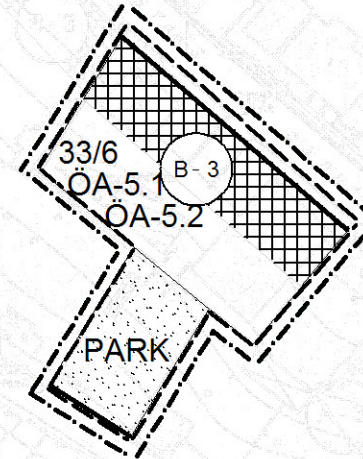

## AÇIK ve YEŞİL ALANLAR

 PARK ALANI

## YAPI YASAĞI YA DA SINIRLAMA GETİRİLEN ALANLAR

**ÖA-5.1** ÖNLEM ALINABİLECEK NİTELİKTE ŞİŞME, OTURMA, TAŞIMA GÜCÜ VB. AÇIDAN SORUNLU ALANLAR

**ÖA-5.2** DOLGU ALANLAR

**ÖLÇEK: 1/1000**

**PLAN ADI** : BALIKESİR İLİ, MANYAS İLÇESİ, YENİMAHALLE MAHALLESİ  
SINIRLARI İÇERİSİNDE YER ALAN 33 ADA 6 NO.LU PARSEL  
UYGULAMA İMAR PLANI DEĞİŞİKLİĞİ

**İLİ** : BALIKESİR

**İLÇESİ** : MANYAS

**AÇIKLAMA** : ONAYLI 1/1.000 ÖLÇEKLİ UYGULAMA İMAR PLANI DEĞİŞİKLİĞİNİN  
KÜÇÜLTÜLMÜŞ HALİDİR. DETAYLI BİLGİ İLGİLİ BELEDİYESİNDEN  
TEMİN EDİLEBİLİR.

12 00