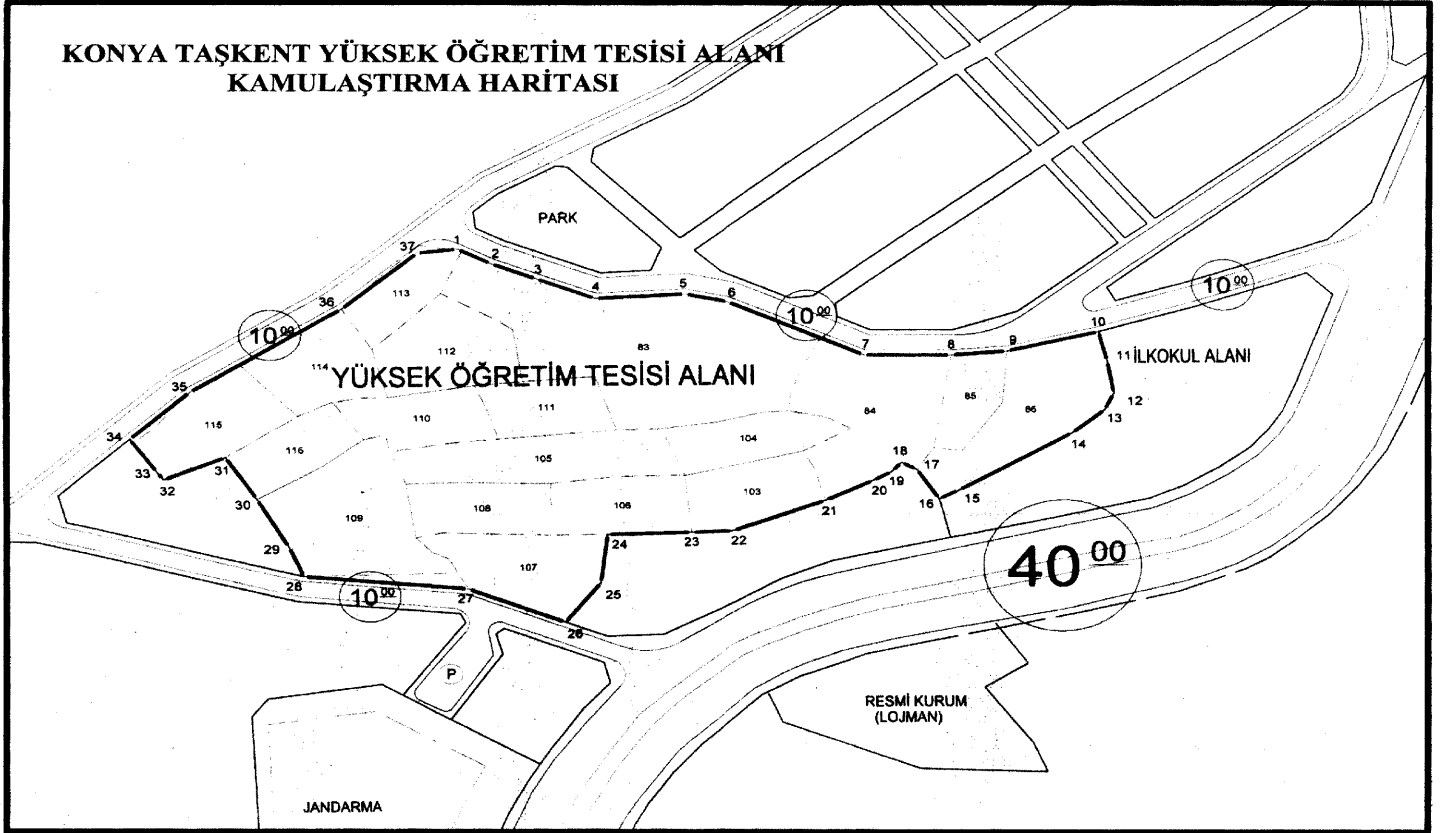

**KONYA TAŞKENT YÜKSEK ÖĞRETİM TESİSİ ALANI
KAMULAŞTIRMA HARİTASI**

**KONYA TAŞKENT
YÜKSEK ÖĞRETİM TESİSİ ALANI
KAMULAŞTIRMA SINIRI KOORDİNAT LİSTESİ**

NoktaNo	Y	X
1	455151,23	4089185,38
2	455162,03	4089179,47
3	455176,67	4089173,27
4	455195,78	4089165,28
5	455225,11	4089166,68
6	455239,19	4089163,43
7	455283,72	4089141,67
8	455312,10	4089141,27
9	455330,18	4089142,66
10	455360,45	4089149,88
11	455363,20	4089138,18
12	455365,30	4089125,22
13	455362,08	4089118,67
14	455351,18	4089109,69
15	455313,79	4089087,34
16	455307,35	4089083,97
17	455300,47	4089095,61
18	455295,38	4089098,64
19	455292,19	4089094,95
20	455285,95	4089091,52
21	455269,95	4089083,81
22	455239,57	4089072,21
23	455225,87	4089071,79
24	455198,24	4089071,16
25	455195,86	4089052,10
26	455184,22	4089036,83
27	455152,73	4089050,36
28	455099,43	4089055,94
29	455094,93	4089067,52
30	455084,95	4089086,60
31	455075,16	4089103,47
32	455055,08	4089094,83
33	455052,94	4089097,88
34	455044,32	4089111,12
35	455064,23	4089129,88
36	455113,31	4089162,26
37	455138,11	4089183,94