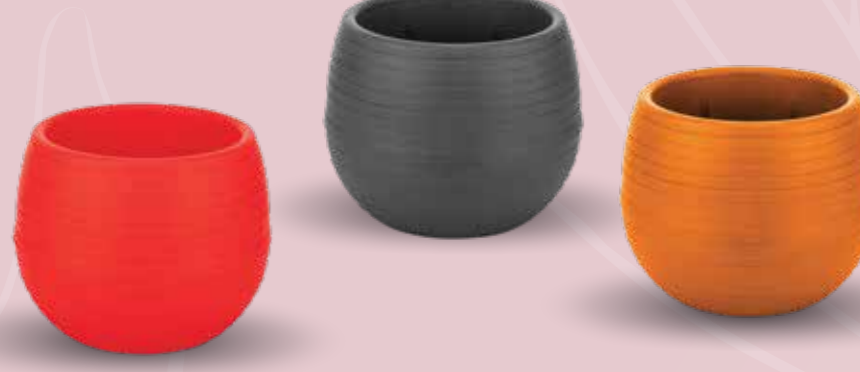

Evlan Kaktüs/Sukulent Saksısı
• 0,13 ml

4.99 ₺