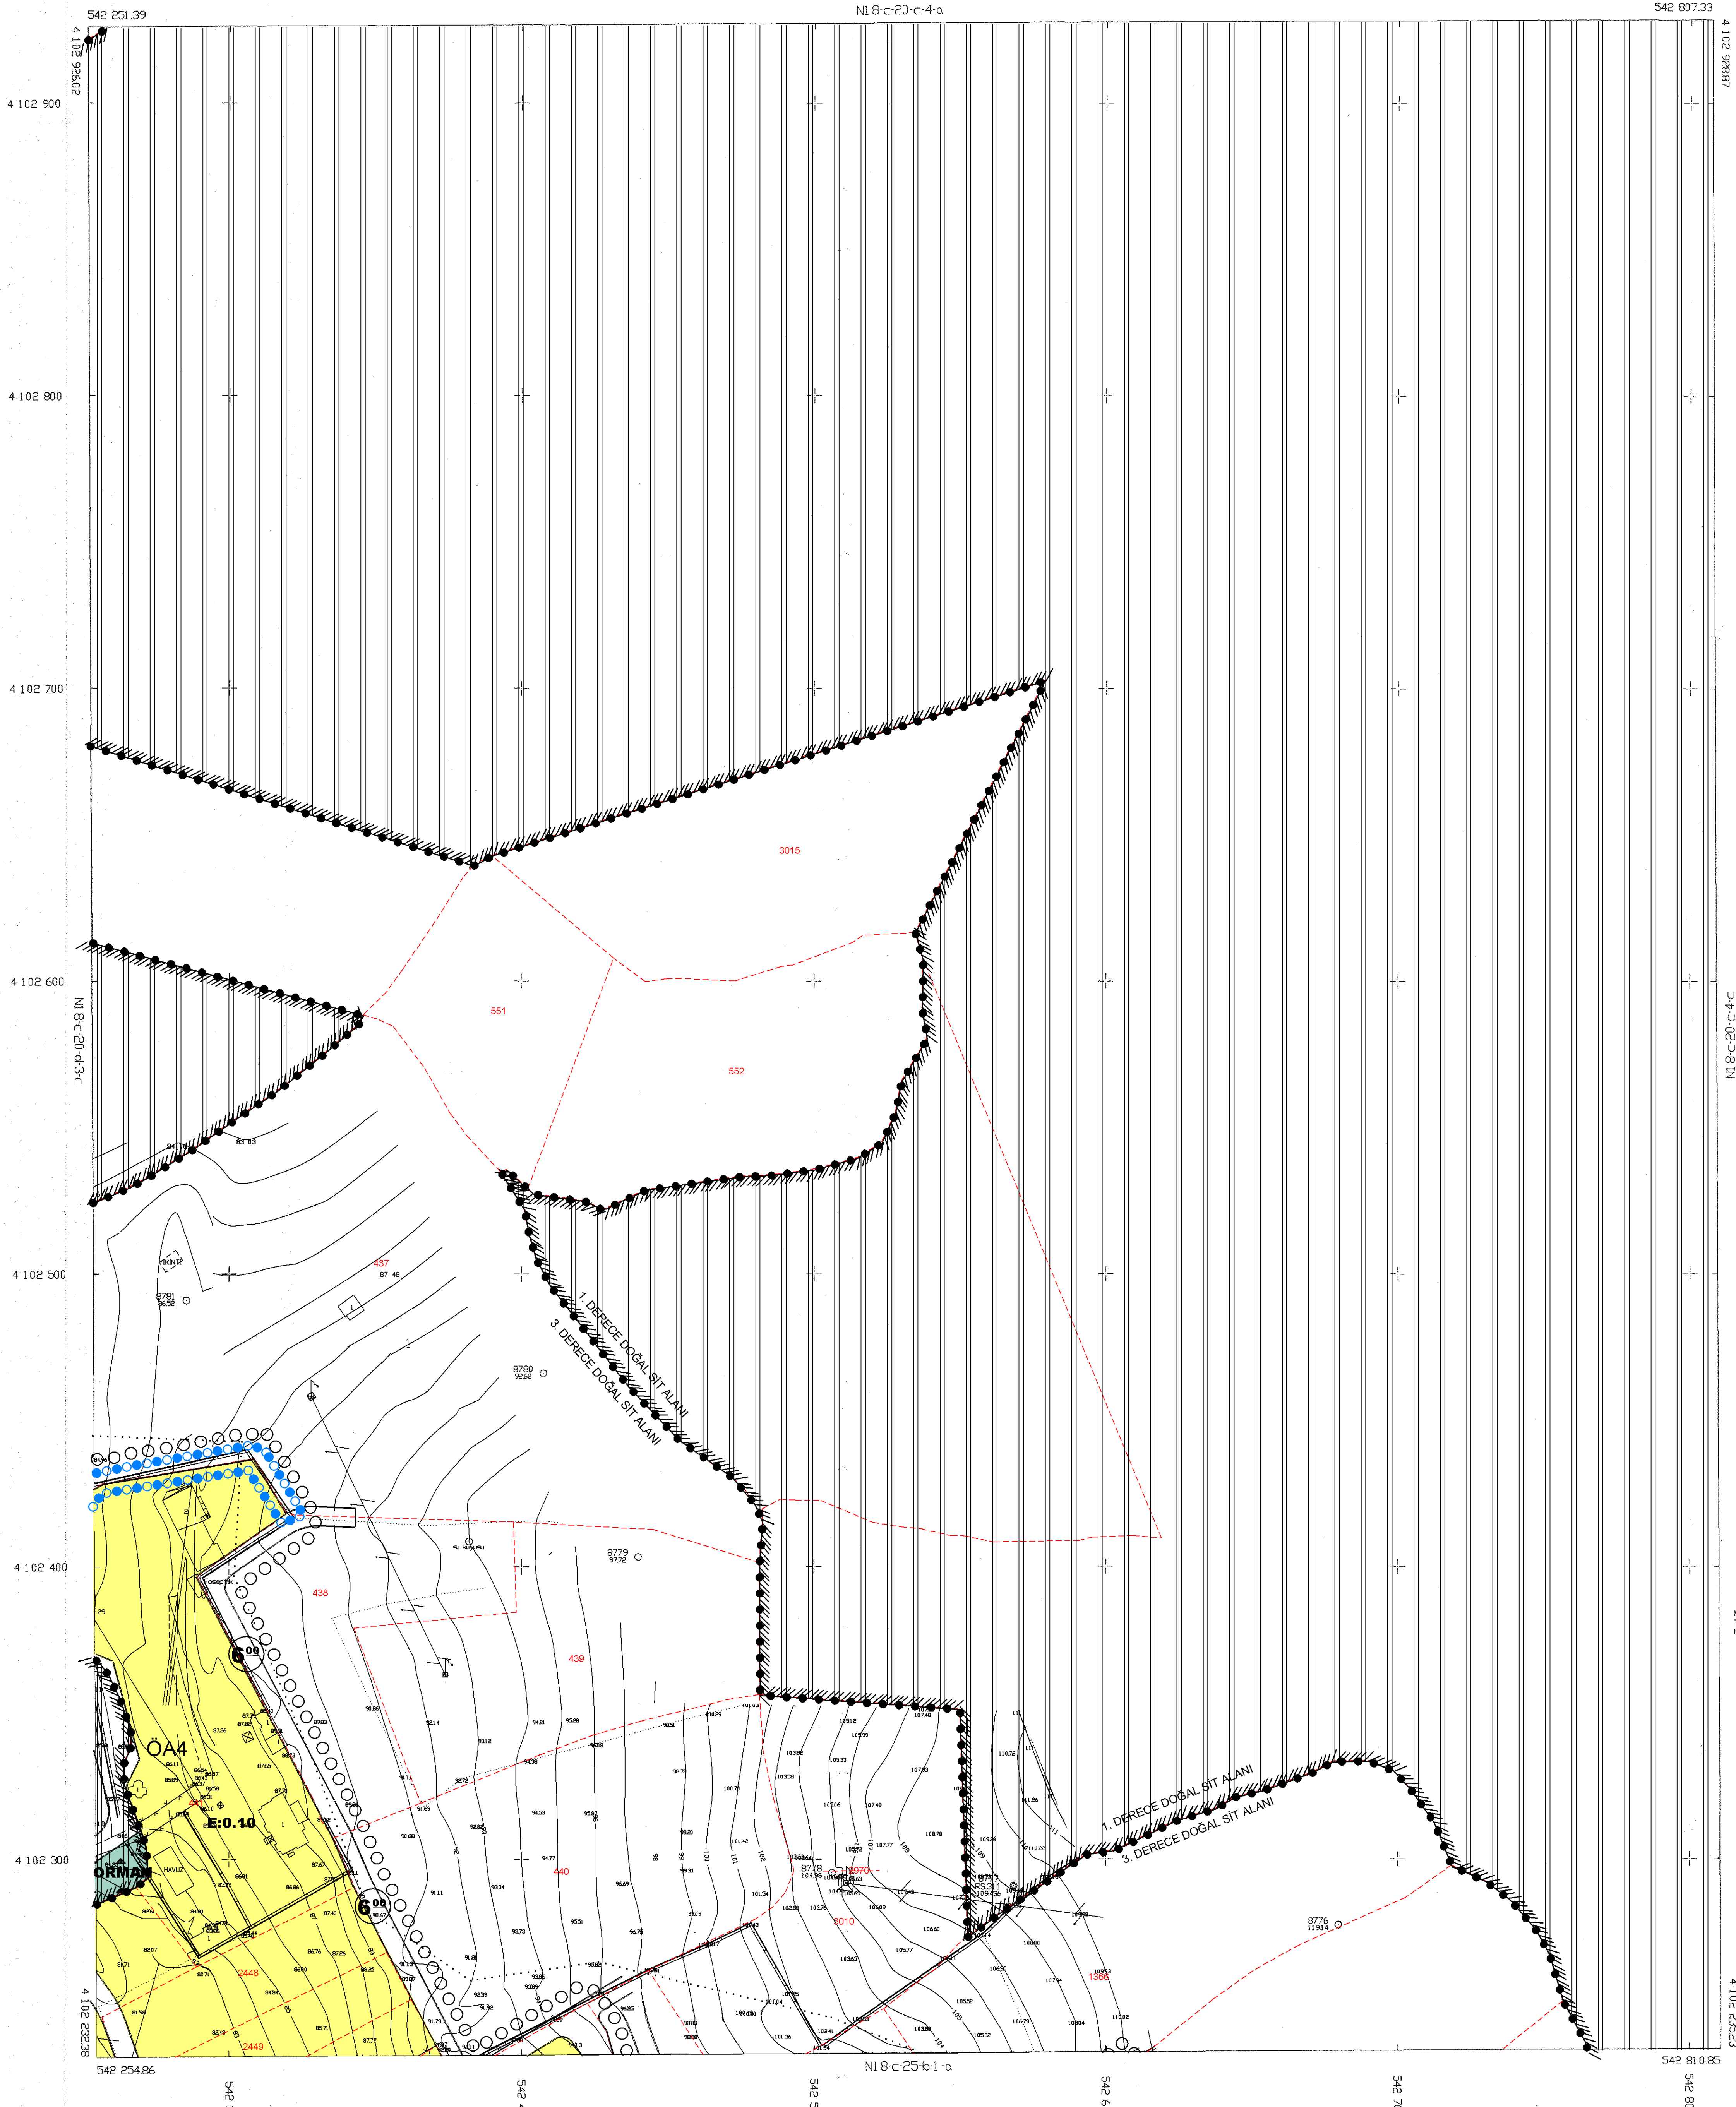

01				
06				
11		C		-15 c
16				-19 a b 20 a b
21	22	23	24	25 a b c

a	b	a	b
d	c	d	c
a	b	a	b
d	c	d	c

YALI
(MUĞLA)
N18-c-20-c-4-d
N18-c-20-c-4-a

YALI N18-c-20-c-4-d
(MUĞLA)

İLİLER BANKASI
VEYSEL ÇELİK
HRT/BAŞK

1/1000

MÜHÜRLEME: ÖLÇEN MÜHÜRLEME VE HARİTA ÇİZİMİ
MESUL M.H. İZMİR KOTAY
TERİMAT: ÖLÇEN MÜHÜRLEME VE HARİTA ÇİZİMİ