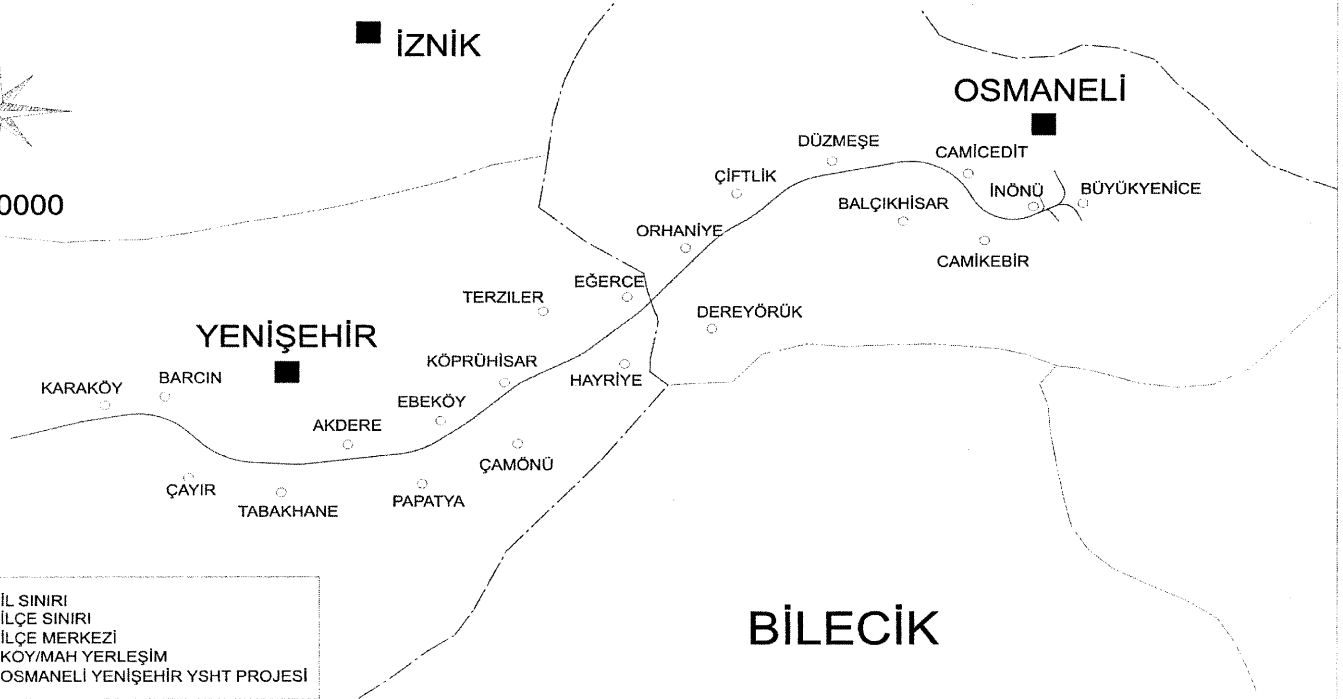

BANDIRMA-BURSA-YENİŞEHİR-OSMANELİ YÜKSEK STANDARTLI DEMİRYOLU PROJESİ

**BANDIRMA-BURSA-YENİŞEHİR-OSMANELİ YÜKSEK STANDARTLI DEMİRYOLU PROJESİ
KAMULAŞTIRMA PARSEL LİSTESİ**

İL	İLÇE	KÖY/MAHALLE	Ada No	Parsel No
BİLECİK	OSMANELİ	ÇİFTLİK	111	57-61-62-64-71-72-73-74-75-76-77-78-79-80-130-151-152-153-154-155-156-157-158-159-160-161-162-163-164-165-166-167-168-169-170-172-174
			113	27-28-31-32-33
BİLECİK	OSMANELİ	İNÖNÜ	725	6-7-40-41-42-43-44-45-46-47-48-49-50-51-52-53-54-55-56-57-59-60-61-63-64-68-74-85-87-88-90-91-92-93-94-95-96-97-98-99-101-102-104-112-114-117-118-119-120-121-122-126-127
			729	123-124-125-127
			730	47-48-49-50-51-52-53-54-55
BİLECİK	OSMANELİ	BÜYÜKYENİCE	112	40-52
			113	67-85-86-91-163-175-178-180-182-184-186-187-190-192-194-195-199-200-201-204-205
			114	6-65-100-200-202-203-206-208-210-212-214-217-219-220-223-225
			115	11
			128	2-3-22-24-26
			129	13-14-139-142-143-146-147-151-152-153-155-158-160-162-178-179
			130	34-76-82-84-86-88-90-92-94-96-98-99-102-104
BİLECİK	OSMANELİ	CAMİKEBİR	393	241-242-243-244-245-246-249-250-251-252-253-257-258-260-261-262-263-264-265-266-267-270-271-315
			604	33-34-35-37-38-46-48-71-72-73-122-123-125-126-127-128
			605	17-18-25-26-28-48-49
			629	24-27-28-29-30-31-32-33-38-39-53-54-55-56-57-58-59-62
			630	1-2
			636	4-5-6
			637	1
			638	1