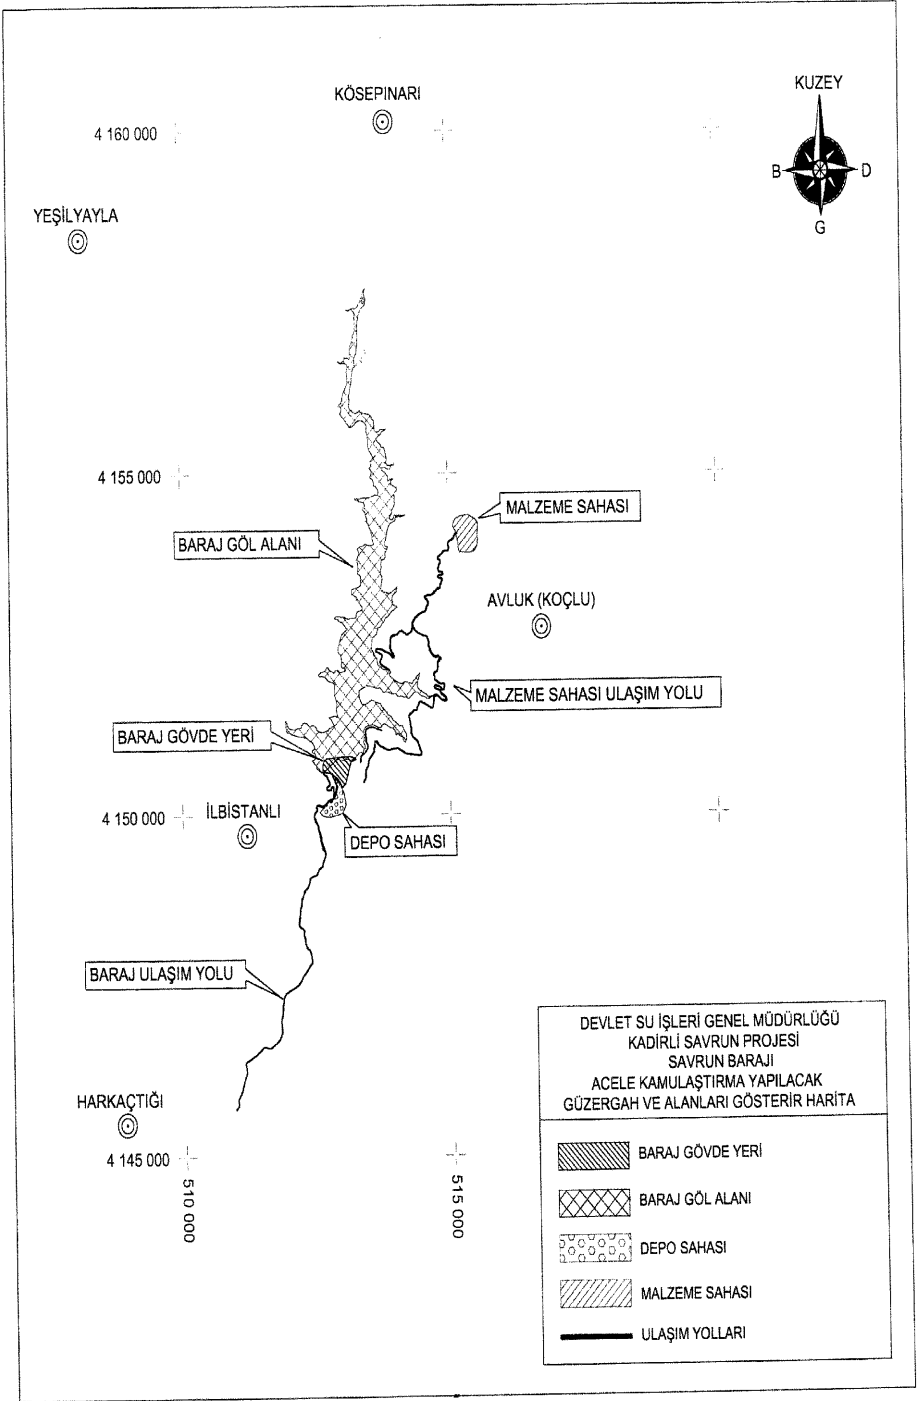

## CUMHURBAŞKANI KARARI

**Karar Sayısı: 2959**

2020 Yılı Yatırım Programında 2016A01-2523 proje numarasıyla yer alan Kadirli Savrun Projesi kapsamındaki Savrun Barajı'nın yapımı amacıyla ekli harita ve listede buldukları yerler ile ada ve parsel numaraları belirtilen taşınmazların Devlet Su İşleri Genel Müdürlüğü tarafından acele kamulaştırılmasına, 2942 sayılı Kamulaştırma Kanununun 27 nci maddesi gereğince karar verilmiştir.

23 Eylül 2020

**Recep Tayyip ERDOĞAN**  
CUMHURBAŞKANI

HARİTA

**DEVLET SU İŞLERİ GENEL MÜDÜRLÜĞÜ**  
**KADIRLI SAVRUN PROJESİ**  
**SAVRUN BARAJI**  
**ACELE KAMULAŞTIRMA YAPILACAK**  
**PARSELLERİ GÖSTERİR LİSTE**