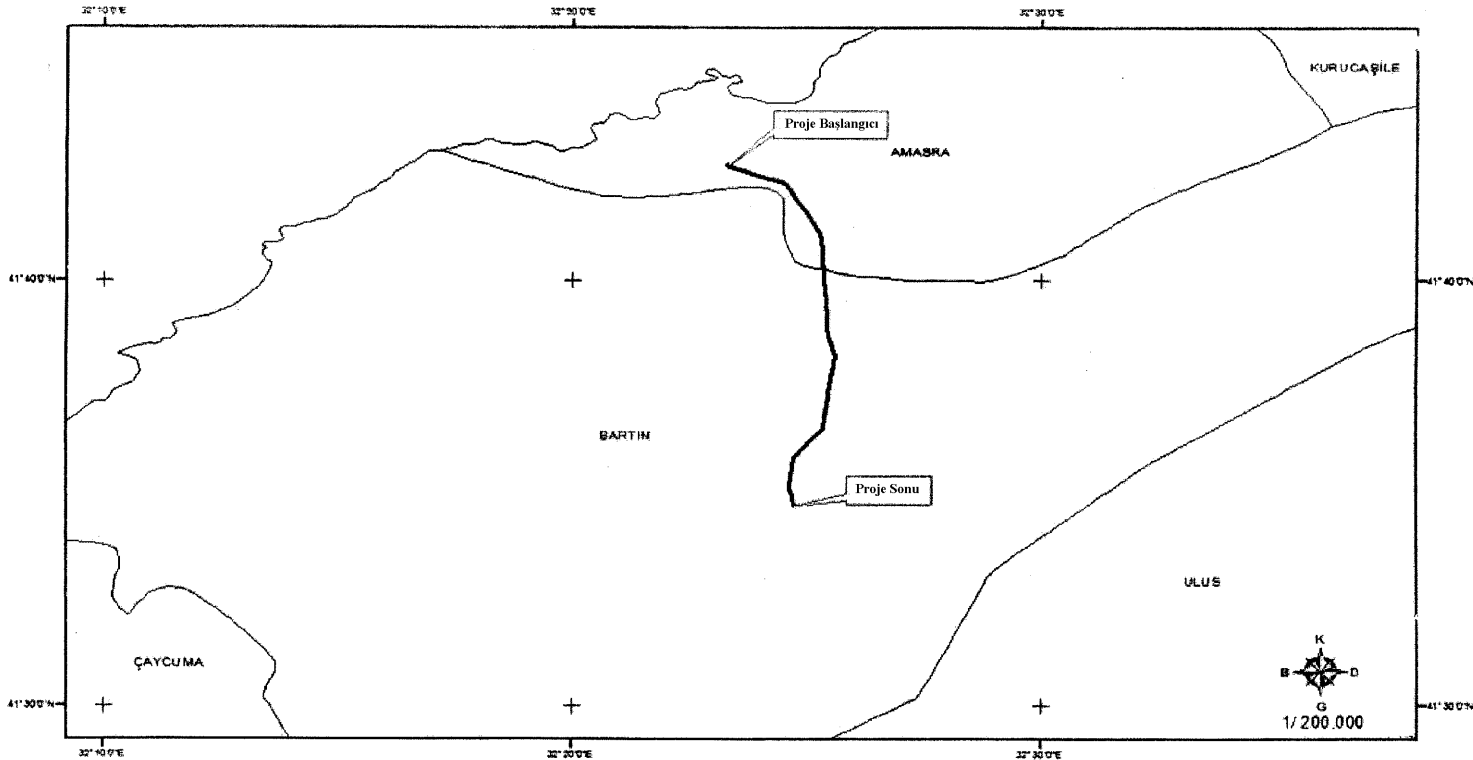

1/12/2014 TARİHLİ VE 2014/7045 SAYILI KARARNAMENİN EKİ HARİTA

TÜRKİYE ELEKTRİK İLETİM A.Ş.

380 kV (ZETES-AMASRA) BRŞ.N-BARTIN 380 OSB ELEKTRİK İÇİN
ACELE KAMULAŞTIRMA YAPILACAK SAHA

PROJE NO: 13.D.03.1090