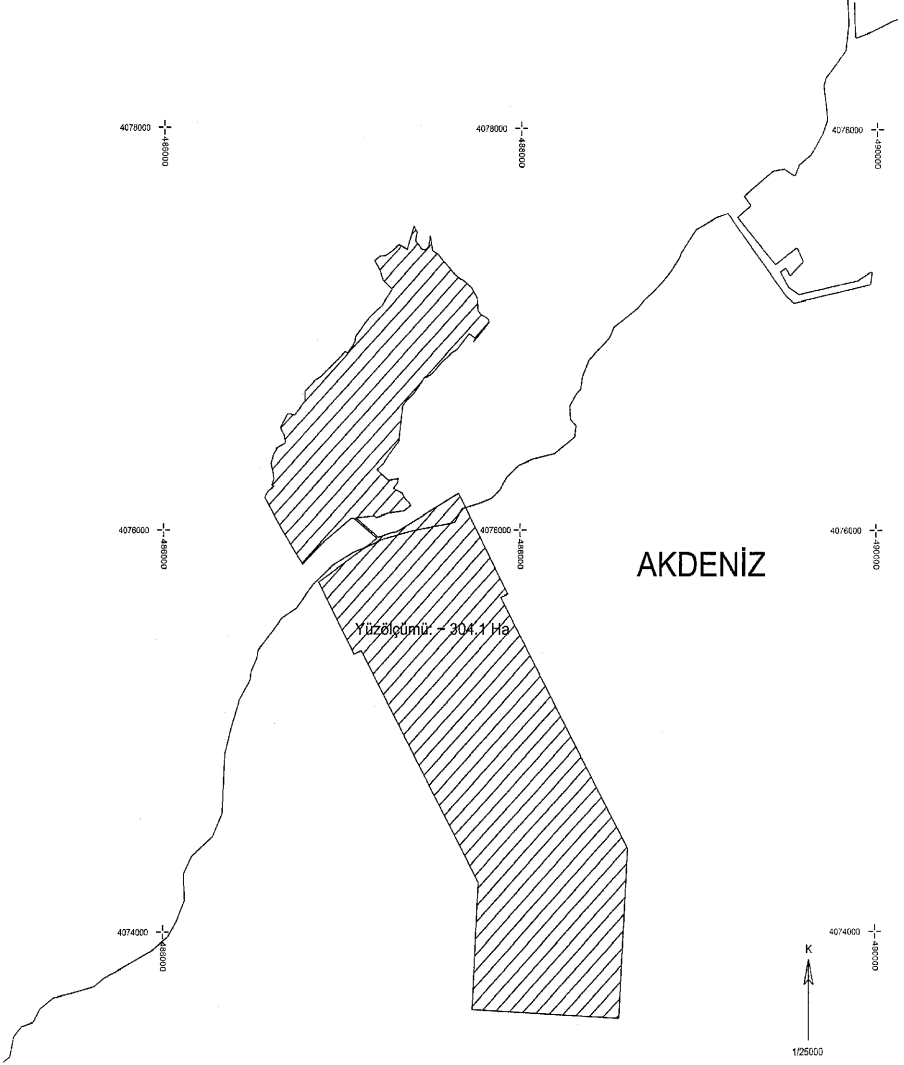

### Karar Sayısı: 3369

EMBA Elektrik Üretim Anonim Şirketi Adana Özel Endüstri Bölgesinin sınırlarının ekli haritada gösterildiği şekilde değiştirilmesine, 4737 sayılı Endüstri Bölgeleri Kanununun 4/Ç maddesi gereğince karar verilmiştir.

5 Ocak 2021

**Recep Tayyip ERDOĞAN**  
CUMHURBAŞKANI

HARİTA

SUGÖZÜ

AKDENİZ

Yüzölçümü: ~ 304,1 Ha

GÖSTERİM

 EMBA Elektrik Üretim A.Ş.  
Adana Özel Endüstri Bölgesi

Projeksiyon: UTM 3 Derece

Datum: ITRF96

Dilim Orta Meridyeni: 36