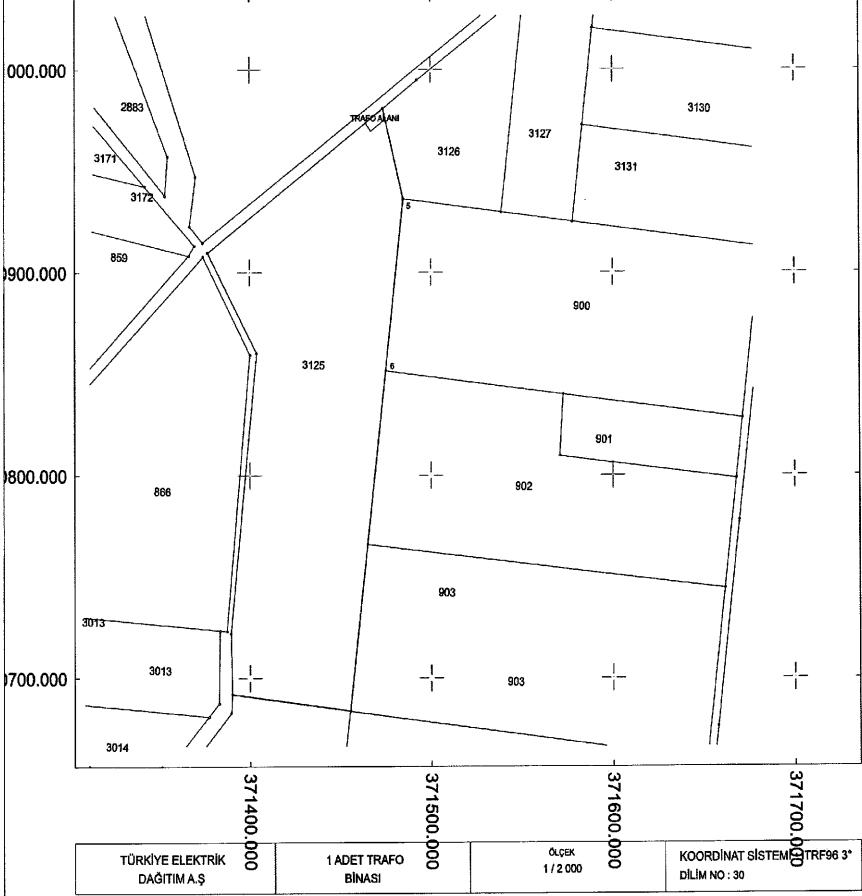

SIRA NO	İLİ	İLÇESİ	KÖY/MAHALLE	ADA NO	PARSEL NO	TAPU ALANI (m²)	İSTİMLAK ALANI (m²)
1	İSTANBUL	ÇATALCA	ÇAKIL	-	3125	20500.00	55.07

TÜRKİYE ELEKTRİK
DAĞITIM A.Ş.

1 ADET TRAFİKO
BİNASI

ÖLÇEK
1/2 000

KOORDİNAT SİSTEMİ UTM TRF96 3°
DİLİM NO : 30