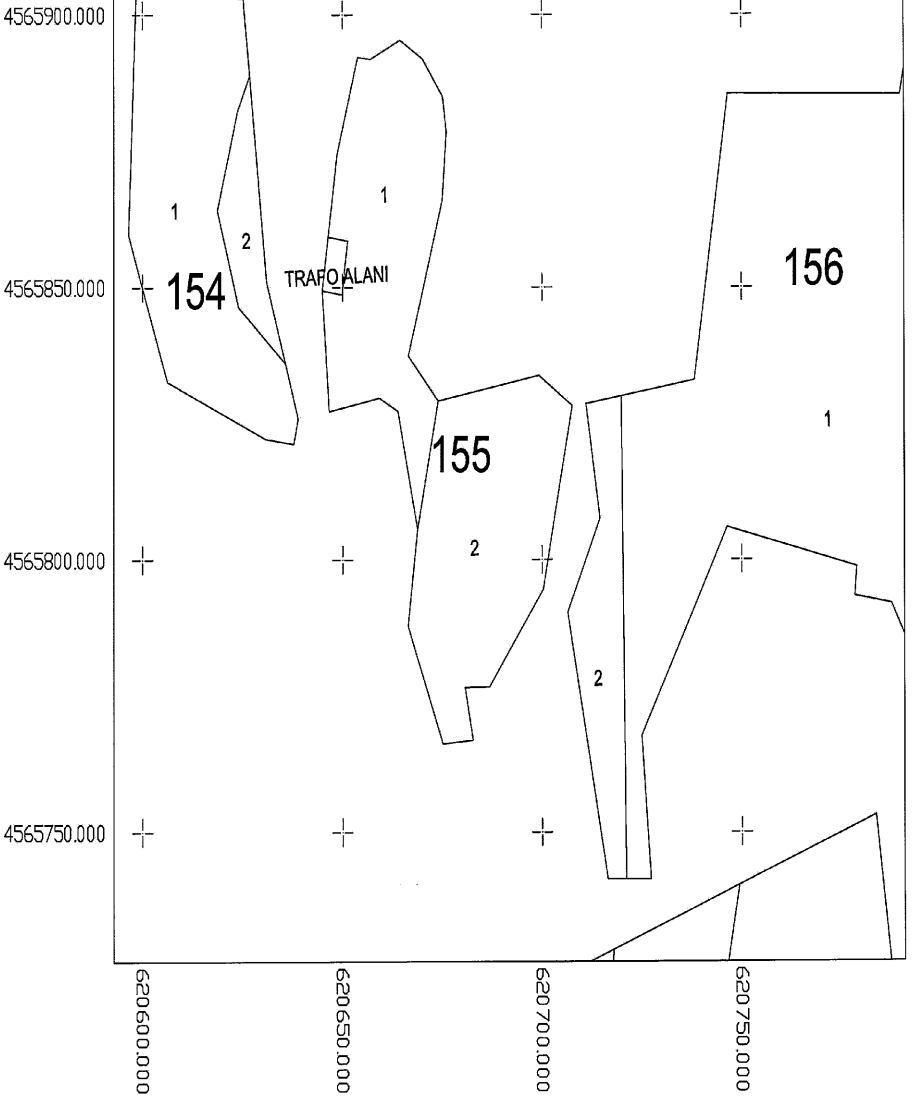

SIRA NO	İLİ	İLÇESİ	KÖY/MAHALLE	ADA NO	PARSEL NO	TAPU ALANI (m²)	İSTİMLAK ALANI (m²)
1	İSTANBUL	ÇATALCA	GÖKÇEALİ	155	1	1706,89	50,00

TÜRKİYE ELEKTRİK DAĞITIM A.Ş.	1 ADET TRAFİKO BİNASI	1 / 500	KOORDİNAT SİSTEMİ : ITRF96 3° DİLİM NO : 30°