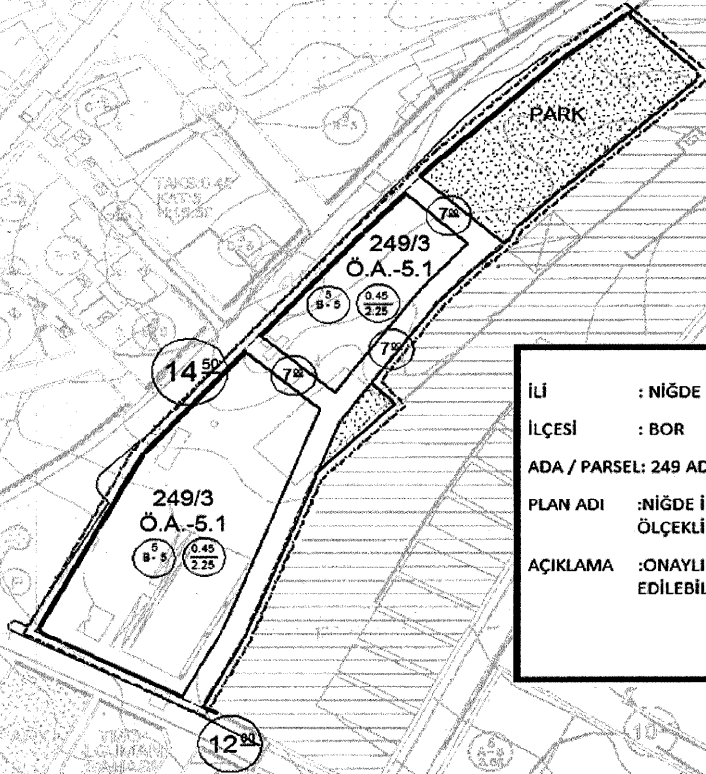

NİĞDE İLİ BOR İLÇESİ YENİYOL MAHALLESİ 249 ADA 3 NO.LU PARSEL UYGULAMA İMAR PLANI DEĞİŞİKLİĞİ

GÖSTERİM

SINIRLAR

PLAN DEĞİŞİKLİĞİ ONAMA SINIRI

MÜLKİYET SINIRI

KENTSEL ALAN KULLANIMI

GELİŞME KONUT ALANI

PARK

YAPI YASAĞI YA DA SINIRLAMA GETİRİLEN ALANLAR

ÖA-5.1 ÖNLEMLİ ALANLAR

ULAŞIM

ARAÇ YOLU

YAYA VE SERVİS YOLU

ÖLÇEK: 1/1.000

İLİ : NİĞDE

İLÇESİ : BOR

ADA / PARSEL: 249 ADA 3 NO.LU PARSEL.

PLAN ADI : NİĞDE İLİ, BOR İLÇESİ, YENİYOL MAHALLESİ, 249 ADA 3 NO.LU PARSELE YÖNELİK 1/1.000
ÖLÇEKLİ UYGULAMA İMAR PLANI DEĞİŞİKLİĞİ.

AÇIKLAMA : ONAYLI İMAR PLANININ KÜÇÜLTÜLMÜŞ HALİDİR. DETAYLI BİLGİ İLGİLİ BELEDİYESİNDEN TEMİN
EDİLEBİLİR.

NIĞDE İLİ BOR İLÇESİ YENİ YOL MAHALLESİ 249 ADA 3 NO.LU PARSEL NAZIM İMAR PLANI DEĞİŞİKLİĞİ GÖSTERİM

SINIRLAR

 PLAN DEĞİŞİKLİĞİ ONAMA SINIRI

 MÜLKİYET SINIRI

KENTSEL ALAN KULLANIMI

 GELİŞME KONUT ALANI (450 KİŞİ/HA)(YÜKSEK YOĞUNLUK)