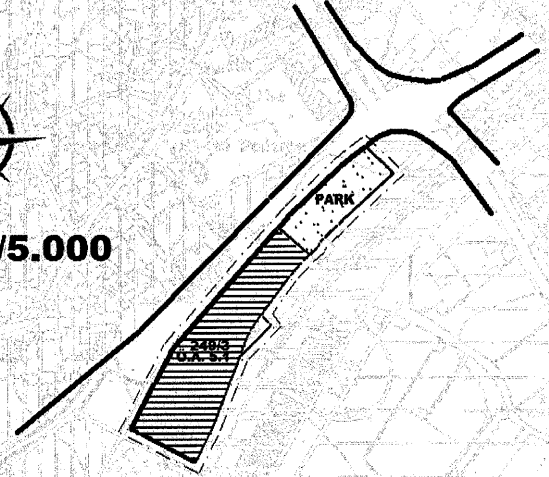

ADA / PARSEL: 249 ADA 3 NO.LU PARSEL.

PLAN ADI : NİĞDE İLİ, BOR İLÇESİ, YENİYOL MAHALLESİ, 249 ADA 3 NO.LU PARSELE YÖNELİK 1/1.000
ÖLÇEKLİ UYGULAMA İMAR PLANI DEĞİŞİKLİĞİ.

AÇIKLAMA : ONAYLI İMAR PLANININ KÜÇÜLTÜLMÜŞ HALİDİR. DETAYLI BİLGİ İLGİLİ BELEDİYESİNDEN TEMİN
EDİLEBİLİR.

NIĞDE İLİ BOR İLÇESİ YENİ YOL MAHALLESİ 249 ADA 3 NO.LU PARSEL NAZIM İMAR PLANI DEĞİŞİKLİĞİ GÖSTERİM

SINIRLAR

 PLAN DEĞİŞİKLİĞİ ONAMA SINIRI

 MÜLKİYET SINIRI

KENTSEL ALAN KULLANIMI

 GELİŞME KONUT ALANI (450 KİŞİ/HA)(YÜKSEK YOĞUNLUK)

 PARK

YAPI YASAĞI YADA SINIRLAMA GETİRİLEN ALANLAR

 ÖNLEMLİ ALANLAR

ULAŞIM

 ARAÇ YOLU

ÖLÇEK:1/5.000

İL : NIĞDE

İLÇESİ : BOR

ADA / PARSEL: 249 ADA 3 NO.LU PARSEL.

PLAN ADI :NIĞDE İLİ, BOR İLÇESİ, YENİ YOL MAHALLESİ, 249 ADA 3 NO.LU PARSELE YÖNELİK 1/5.000 ÖLÇEKLİ NAZIM İMAR PLANI DEĞİŞİKLİĞİ.

AÇIKLAMA :ONAYLI İMAR PLANININ KÜÇÜLTÜLMÜŞ HALİDİR. DETAYLI BİLGİ İLGİLİ BELEDİYESİNDEN TEMİN EDİLEBİLİR.