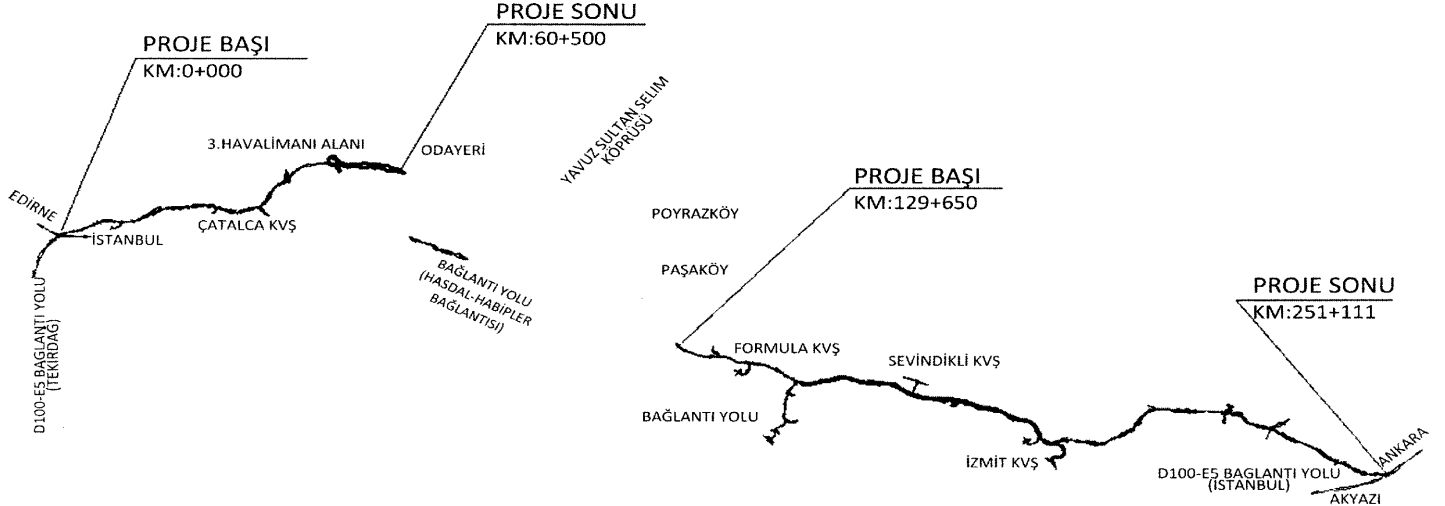

Karar Sayısı: 188

Kuzey Marmara Otoyolu (3. Boğaz Köprüsü Dahil) Projesi kapsamında ekli harita ile listede güzergâhı, bulunduğu yer ve ada/parsel numaraları gösterilen taşınmazların Karayolları Genel Müdürlüğü tarafından acele kamulaştırılmasına, 2942 sayılı Kamulaştırma Kanununun 27 nci maddesi gereğince karar verilmiştir.

16 Ekim 2018

Recep Tayyip ERDOĞAN
CUMHURBAŞKANI

16/10/2018 TARİHLİ VE 188 SAYILI CUMHURBAŞKANI KARARININ EKİ HARİTA VE LİSTE

KUZEY MARMARA OTOYOLU(3.BOĞAZ KÖPRÜSÜ DAHİL) PROJESİ
KINALI-ODAYERİ VE KURTKÖY-AKYAZI(BAĞLANTI YOLLARI DAHİL) KESİMLERİ
KM:0+000-60+500 İLE 129+650-251+111 ARASI