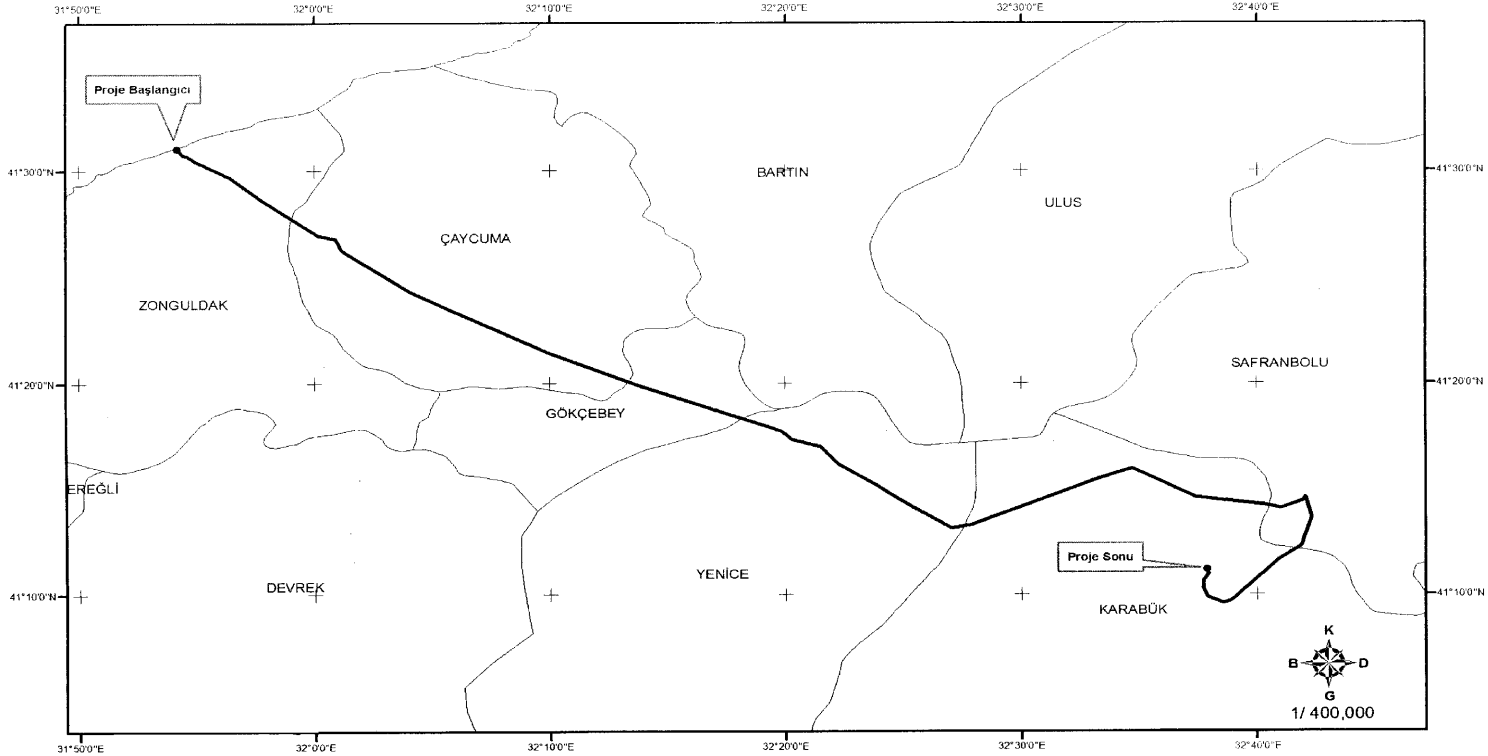

20/4/2015 TARİHLİ VE 2015/7616 SAYILI KARARNAMENİN EKİ HARİTA

TÜRKİYE ELEKTRİK İLETİM A.Ş.

154 kV YENİ ÇATES - ÇAYCUMA 2 - SAFRANBOLU - KARABÜK
EİH YENİLEME İÇİN
ACELE KAMULAŞTIRMA YAPILACAK GÜZERGAH
PROJE NO: 15.D.03.0420