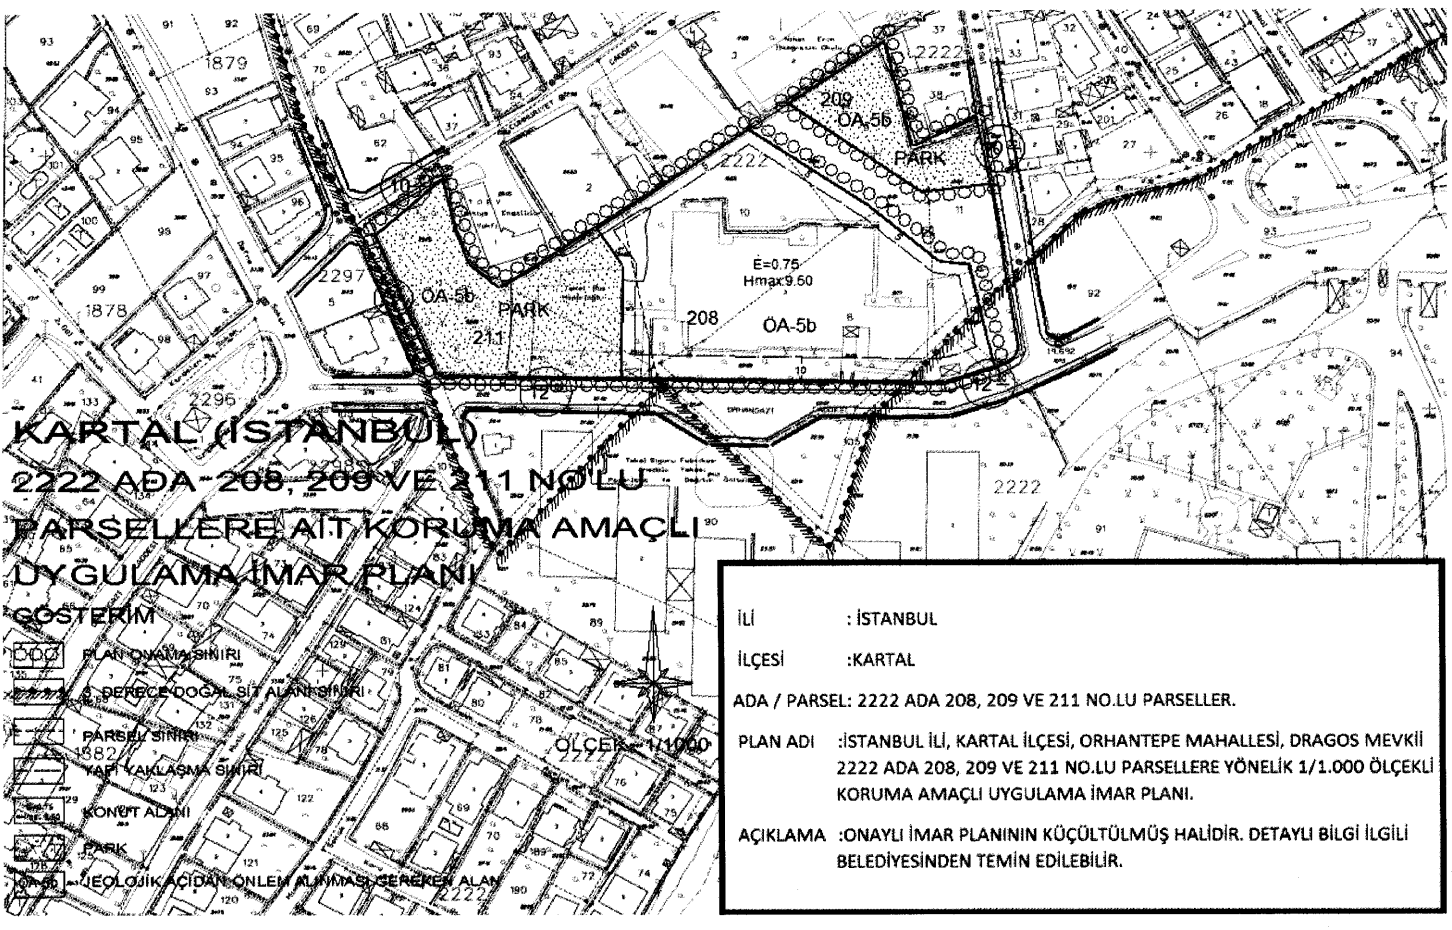

KARTAL (İSTANBUL)

2222 ADA 208, 209 VE 211 NO'LU

PARSELLERE AİT KORUMA AMAÇLI

NAZIM İMAR PLANI

İLİ :İSTANBUL

İLÇESİ :KARTAL

ADA / PARSEL:2222 ADA 208, 209 VE 211 NO.LU PARSELLER.

PLAN ADI :İSTANBUL İLİ, KARTAL İLÇESİ, ORHANTEPE MAHALLESİ,
DRAGOS MEVKİLİ 2222 ADA 208, 209 VE 211 NO.LU PARSELLERE
YÖNELİK 1/5.000 ÖLÇEKLİ KORUMA AMAÇLI NAZIM İMAR PLANI.

AÇIKLAMA :ONAYLI İMAR PLANININ KÜÇÜLTÜLMÜŞ HALİDİR. DETAYLI
BİLGİ İLGİLİ BELEDİYESİNDEN TEMİN EDİLEBİLİR.

KARTAL (İSTANBUL)
2222 ADA 208, 209 VE 211 NO'LU
PARSELLERE AİT KORUMA AMAÇLI
UYGULAMA İMAR PLANI

GÖSTERİM

-  PLAN ÖZELLİK SINIRI
-  2. DERECE DOĞAL SİT ALANI SINIRI
-  PARSEL SINIRI
-  YAPIL YAKLAŞMA SINIRI
-  KONUT ALANI
-  PARK
-  GEOLojİK AÇIDAN ÖNLEM ALINMASI GEREKEN ALAN

İL : İSTANBUL
İLÇESİ : KARTAL
ADA / PARSEL: 2222 ADA 208, 209 VE 211 NO.LU PARSELLER.
PLAN ADI : İSTANBUL İLİ, KARTAL İLÇESİ, ORHANTEPE MAHALLESİ, DRAGOS MEVKİLİ
2222 ADA 208, 209 VE 211 NO.LU PARSELLERE YÖNELİK 1/1.000 ÖLÇEKLİ
KORUMA AMAÇLI UYGULAMA İMAR PLANI.
AÇIKLAMA : ONAYLI İMAR PLANININ KÜÇÜLTÜLMÜŞ HALİDİR. DETAYLI BİLGİ İLGİLİ
BELEDİYESİNDEN TEMİN EDİLEBİLİR.