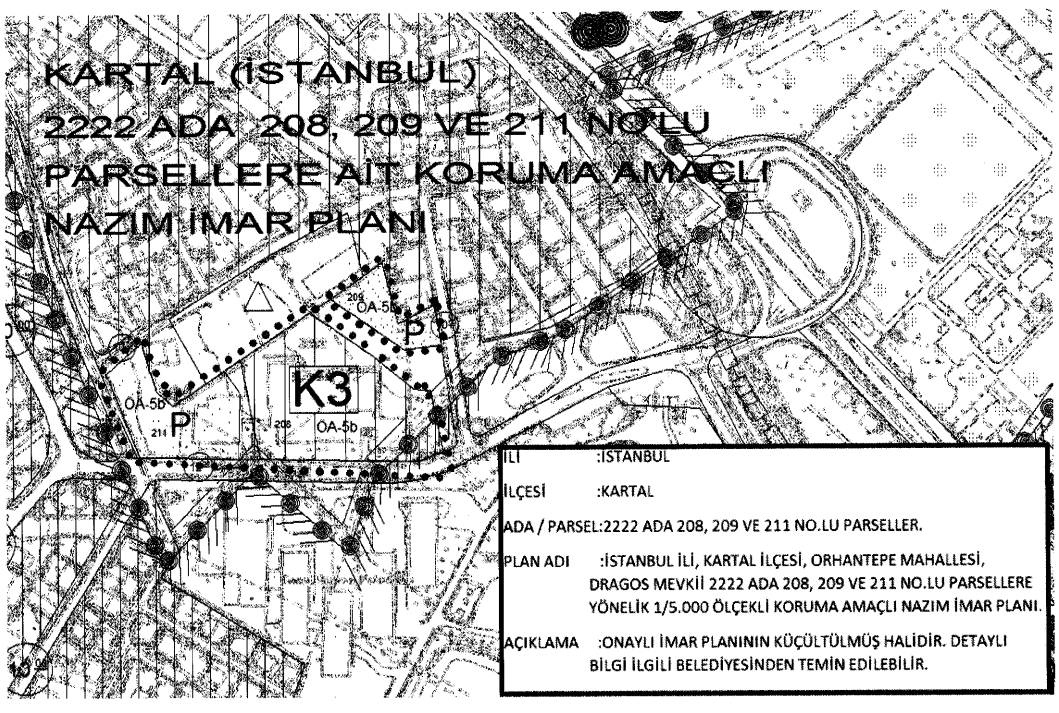

KARTAL (İSTANBUL)

2222 ADA 208, 209 VE 211 NO'LU

PARSELLERE AİT KORUMA AMAÇLI

NAZIM İMAR PLANI

İLİ :İSTANBUL

İLÇESİ :KARTAL

ADA / PARSEL:2222 ADA 208, 209 VE 211 NO.LU PARSELLER.

PLAN ADI :İSTANBUL İLİ, KARTAL İLÇESİ, ORHANTEPE MAHALLESİ,
DRAGOS MEVKİLİ 2222 ADA 208, 209 VE 211 NO.LU PARSELLERE
YÖNELİK 1/5.000 ÖLÇEKLİ KORUMA AMAÇLI NAZIM İMAR PLANI.

AÇIKLAMA :ONAYLI İMAR PLANININ KÜÇÜLTÜLMÜŞ HALİDİR. DETAYLI
BİLGİ İLGİLİ BELEDİYESİNDEN TEMİN EDİLEBİLİR.

KARTAL (İSTANBUL)
2222 ADA 208, 209 VE 211 NO'LU
PARSELLERE AİT KORUMA AMAÇLI
UYGULAMA İMAR PLANI

GÖSTERİM

-  PLAN ÖZELLİK SINIRI
-  2. DERECE DOĞAL SİT ALANI SINIRI
-  PARSEL SINIRI
-  YAPIL YAKLAŞMA SINIRI
-  KONUT ALANI
-  PARK
-  GEOLojİK AÇIDAN ÖNLEM ALINMASI GEREKEN ALAN

İL : İSTANBUL
İLÇESİ : KARTAL
ADA / PARSEL: 2222 ADA 208, 209 VE 211 NO.LU PARSELLER.
PLAN ADI : İSTANBUL İLİ, KARTAL İLÇESİ, ORHANTEPE MAHALLESİ, DRAGOS MEVKİLİ
2222 ADA 208, 209 VE 211 NO.LU PARSELLERE YÖNELİK 1/1.000 ÖLÇEKLİ
KORUMA AMAÇLI UYGULAMA İMAR PLANI.
AÇIKLAMA : ONAYLI İMAR PLANININ KÜÇÜLTÜLMÜŞ HALİDİR. DETAYLI BİLGİ İLGİLİ
BELEDİYESİNDEN TEMİN EDİLEBİLİR.