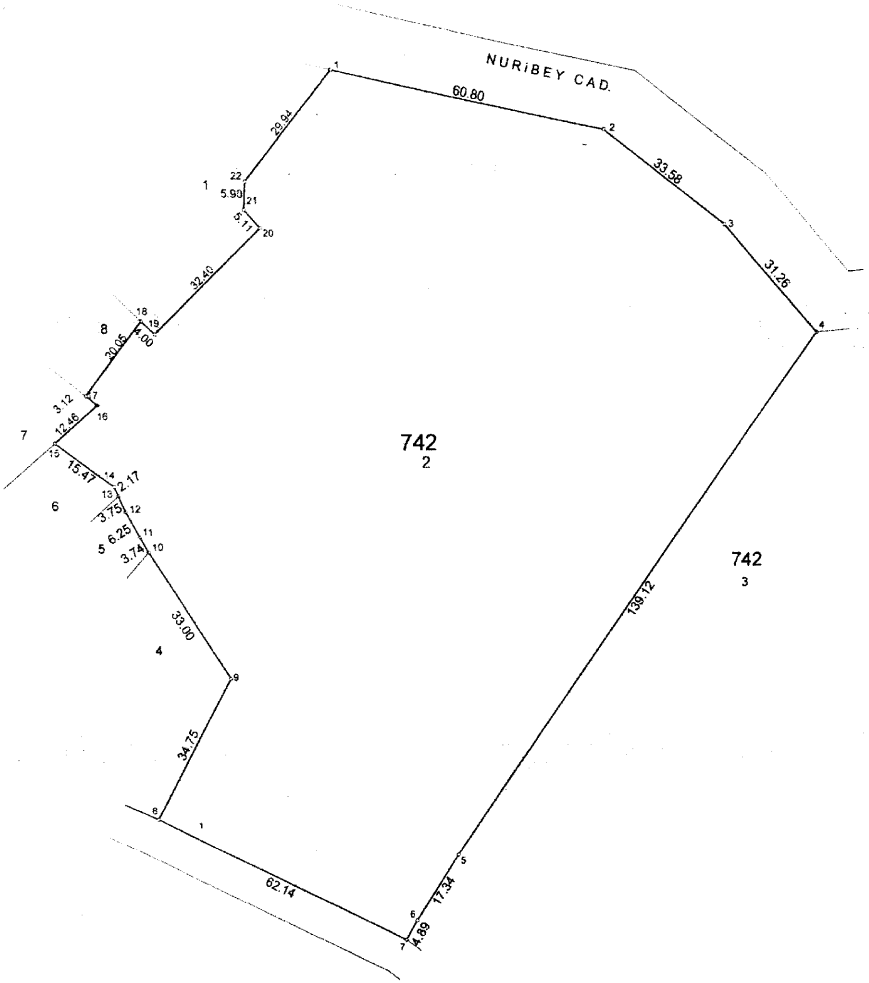

16/9/2013 TARİHLİ VE 2013/5376 SAYILI
KARARNAMENİN EKİ

KROKİ VE LİSTE

İSTANBUL İLİ, ÜSKÜDAR İLÇESİ,

BURHANİYE MAHALLESİ RİSKLİ ALAN SINIRI

Alan büyüklüğü: 1,77 Ha

**İSTANBUL İLİ, ÜSKÜDAR İLÇESİ,
BURHANIYE MAHALLESİ RİSKLİ ALAN SINIRI
KOORDİNAT LİSTESİ**

N.No	Y	X
1	-1191.915	5851.544
2	-1132.283	5839.698
3	-1105.232	5819.797
4	-1084.304	5796.573
5	-1163.474	5682.181
6	-1172.830	5667.587
7	-1175.240	5663.331
8	-1230.880	5691.000
9	-1214.620	5721.710
10	-1232.630	5749.360
11	-1234.440	5752.638
12	-1237.460	5758.110
13	-1239.020	5761.520
14	-1239.930	5763.490
15	-1252.715	5772.689
16	-1243.319	5780.870
17	-1245.801	5782.759
18	-1233.580	5798.655
19	-1230.646	5795.938
20	-1207.466	5818.577
21	-1210.929	5822.336
22	-1210.699	5828.234