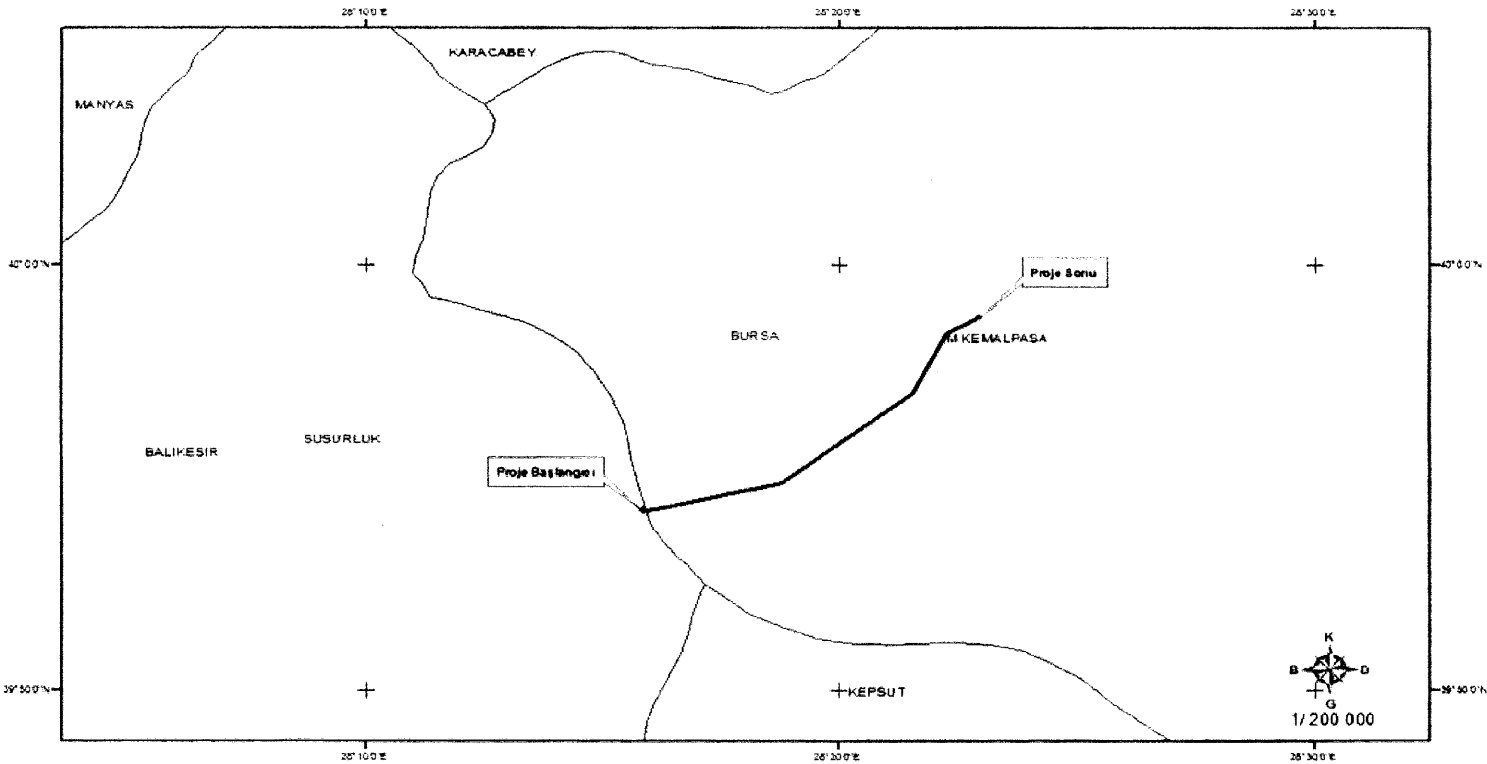

# 10/8/2015 TARİHLİ VE 2015/8008 SAYILI KARARNAMENİN EKİ HARİTA

TÜRKİYE ELEKTRİK İLETİM A.Ş.

154 kV POYRAZ RESES (MUSTAFA KEMAL PAŞA-ORHANELİ EİH) GİRİDİ-ÇIKTI EİH İÇİN  
ACELE KAMULAŞTIRMA YAPILACAK SAHA