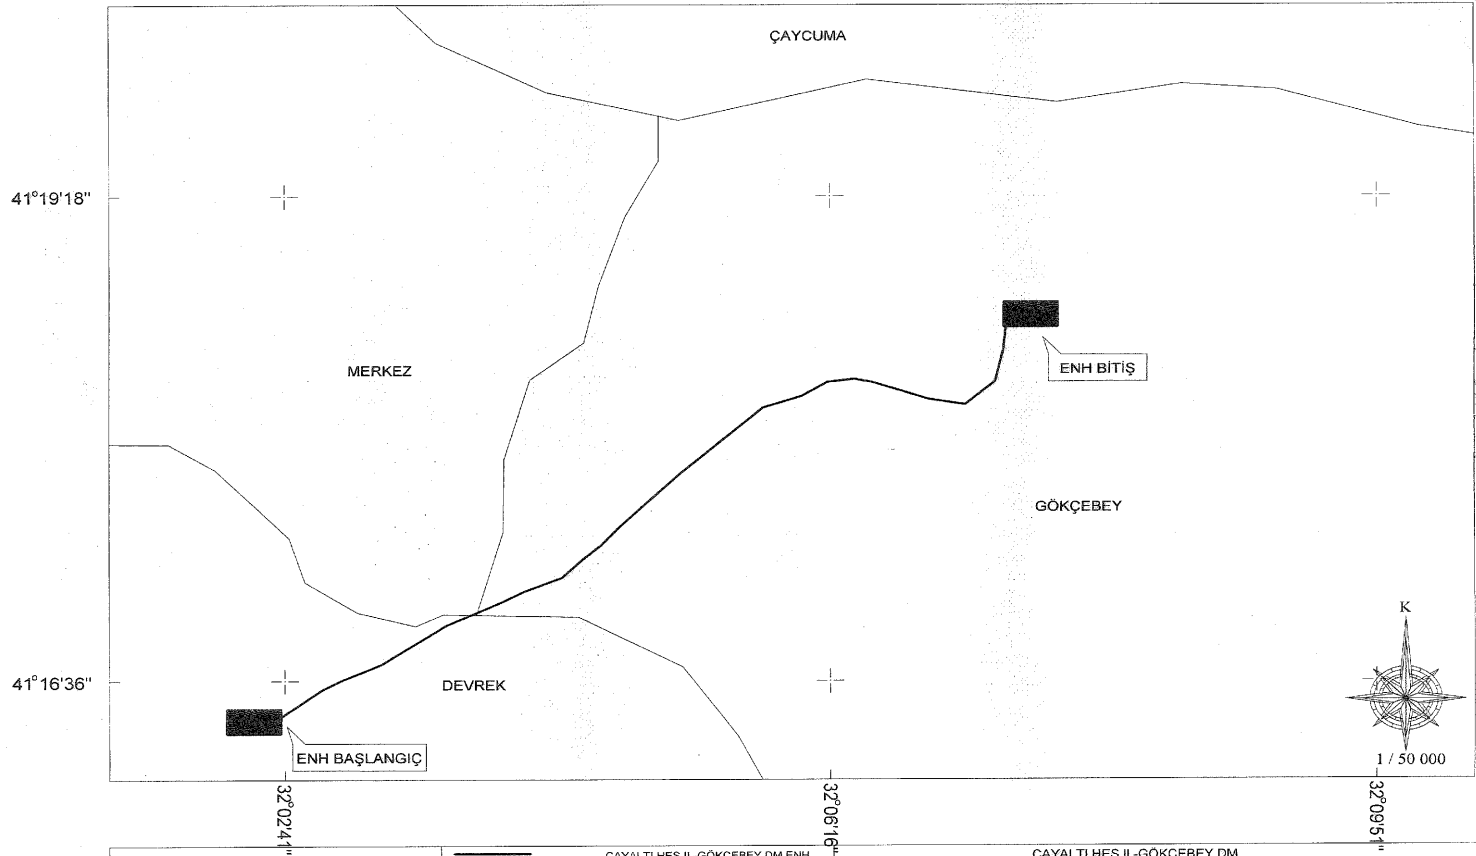

**12/10/2015 TARİHLİ VE 2015/8119 SAYILI
KARARNAMENİN EKİ**

LİSTE VE HARİTA

ADI	UZUNLUĞU (M)	İSTİMLAK ALANI (M²)	İRTİFAK ALANI (M²)
Çayaltı HES II-Gökçebeş DM Enerji Nakil Hattı	8378,93	1373,00	134790,13

SIRA NO	İLİ	İLÇESİ	KÖYÜ	ADA NO	PARSEL NO
1	ZONGULDAK	DEVREK	BURHANOĞLU	113	3, 10, 48, 49, 50, 57
2	ZONGULDAK	DEVREK	BURHANOĞLU	119	3, 4, 5, 6, 8, 9, 13
3	ZONGULDAK	DEVREK	BURHANOĞLU	121	7, 8, 11, 13
4	ZONGULDAK	DEVREK	ÇAYDEĞİRMENİ	192	1
5	ZONGULDAK	DEVREK	ERENLER	105	207, 555, 563, 564, 565, 566, 567, 568, 569, 570, 582, 583, 584, 585, 586, 587, 588, 589, 613, 614, 615, 616, 617, 679, 681, 683, 686, 723, 725, 728, 729, 730, 736, 749, 750, 762, 764, 782, 786, 787, 789, 797, 798, 850, 853, 854, 855, 856, 857, 858, 861, 869, 895, 927, 928, 929, 931, 935, 944, 945, 948, 961, 962, 963, 964, 965, 966, 1051, 1052, 1053, 1054, 1057, 1077, 1078, 1079, 1089, 1090, 1092, 1093, 1094, 1095, 1125, 1126, 1127, 1128, 1129, 1130, 1132, 1133, 1134, 1135, 1144, 1145, 1146, 1147, 1148, 1179, 1180, 1183, 1184, 1185, 1188, 1189, 1191, 1193, 1196, 1197, 1199, 1200, 1201, 1202, 1203, 1204, 1205, 1206, 1207, 1208, 1209, 1210, 1211, 1212, 1213, 1214, 1215, 1248
6	ZONGULDAK	GÖKÇEBEY	ÜÇBURGU	114	2, 3
7	ZONGULDAK	GÖKÇEBEY	YENİMAHALLE	-	33, 34, 37, 38, 40

TÜRKİYE ELEKTRİK DAĞITIM A.Ş.

ÇAYALTI HES II - GÖKÇEBEY DM ENH
TRAFO - DAĞITIM MERKEZLERİ

ÇAYALTI HES II - GÖKÇEBEY DM
ENERJİ NAKİL HATTI
ACELE KAMULAŞTIRMA YAPILACAK GÜZERGAH