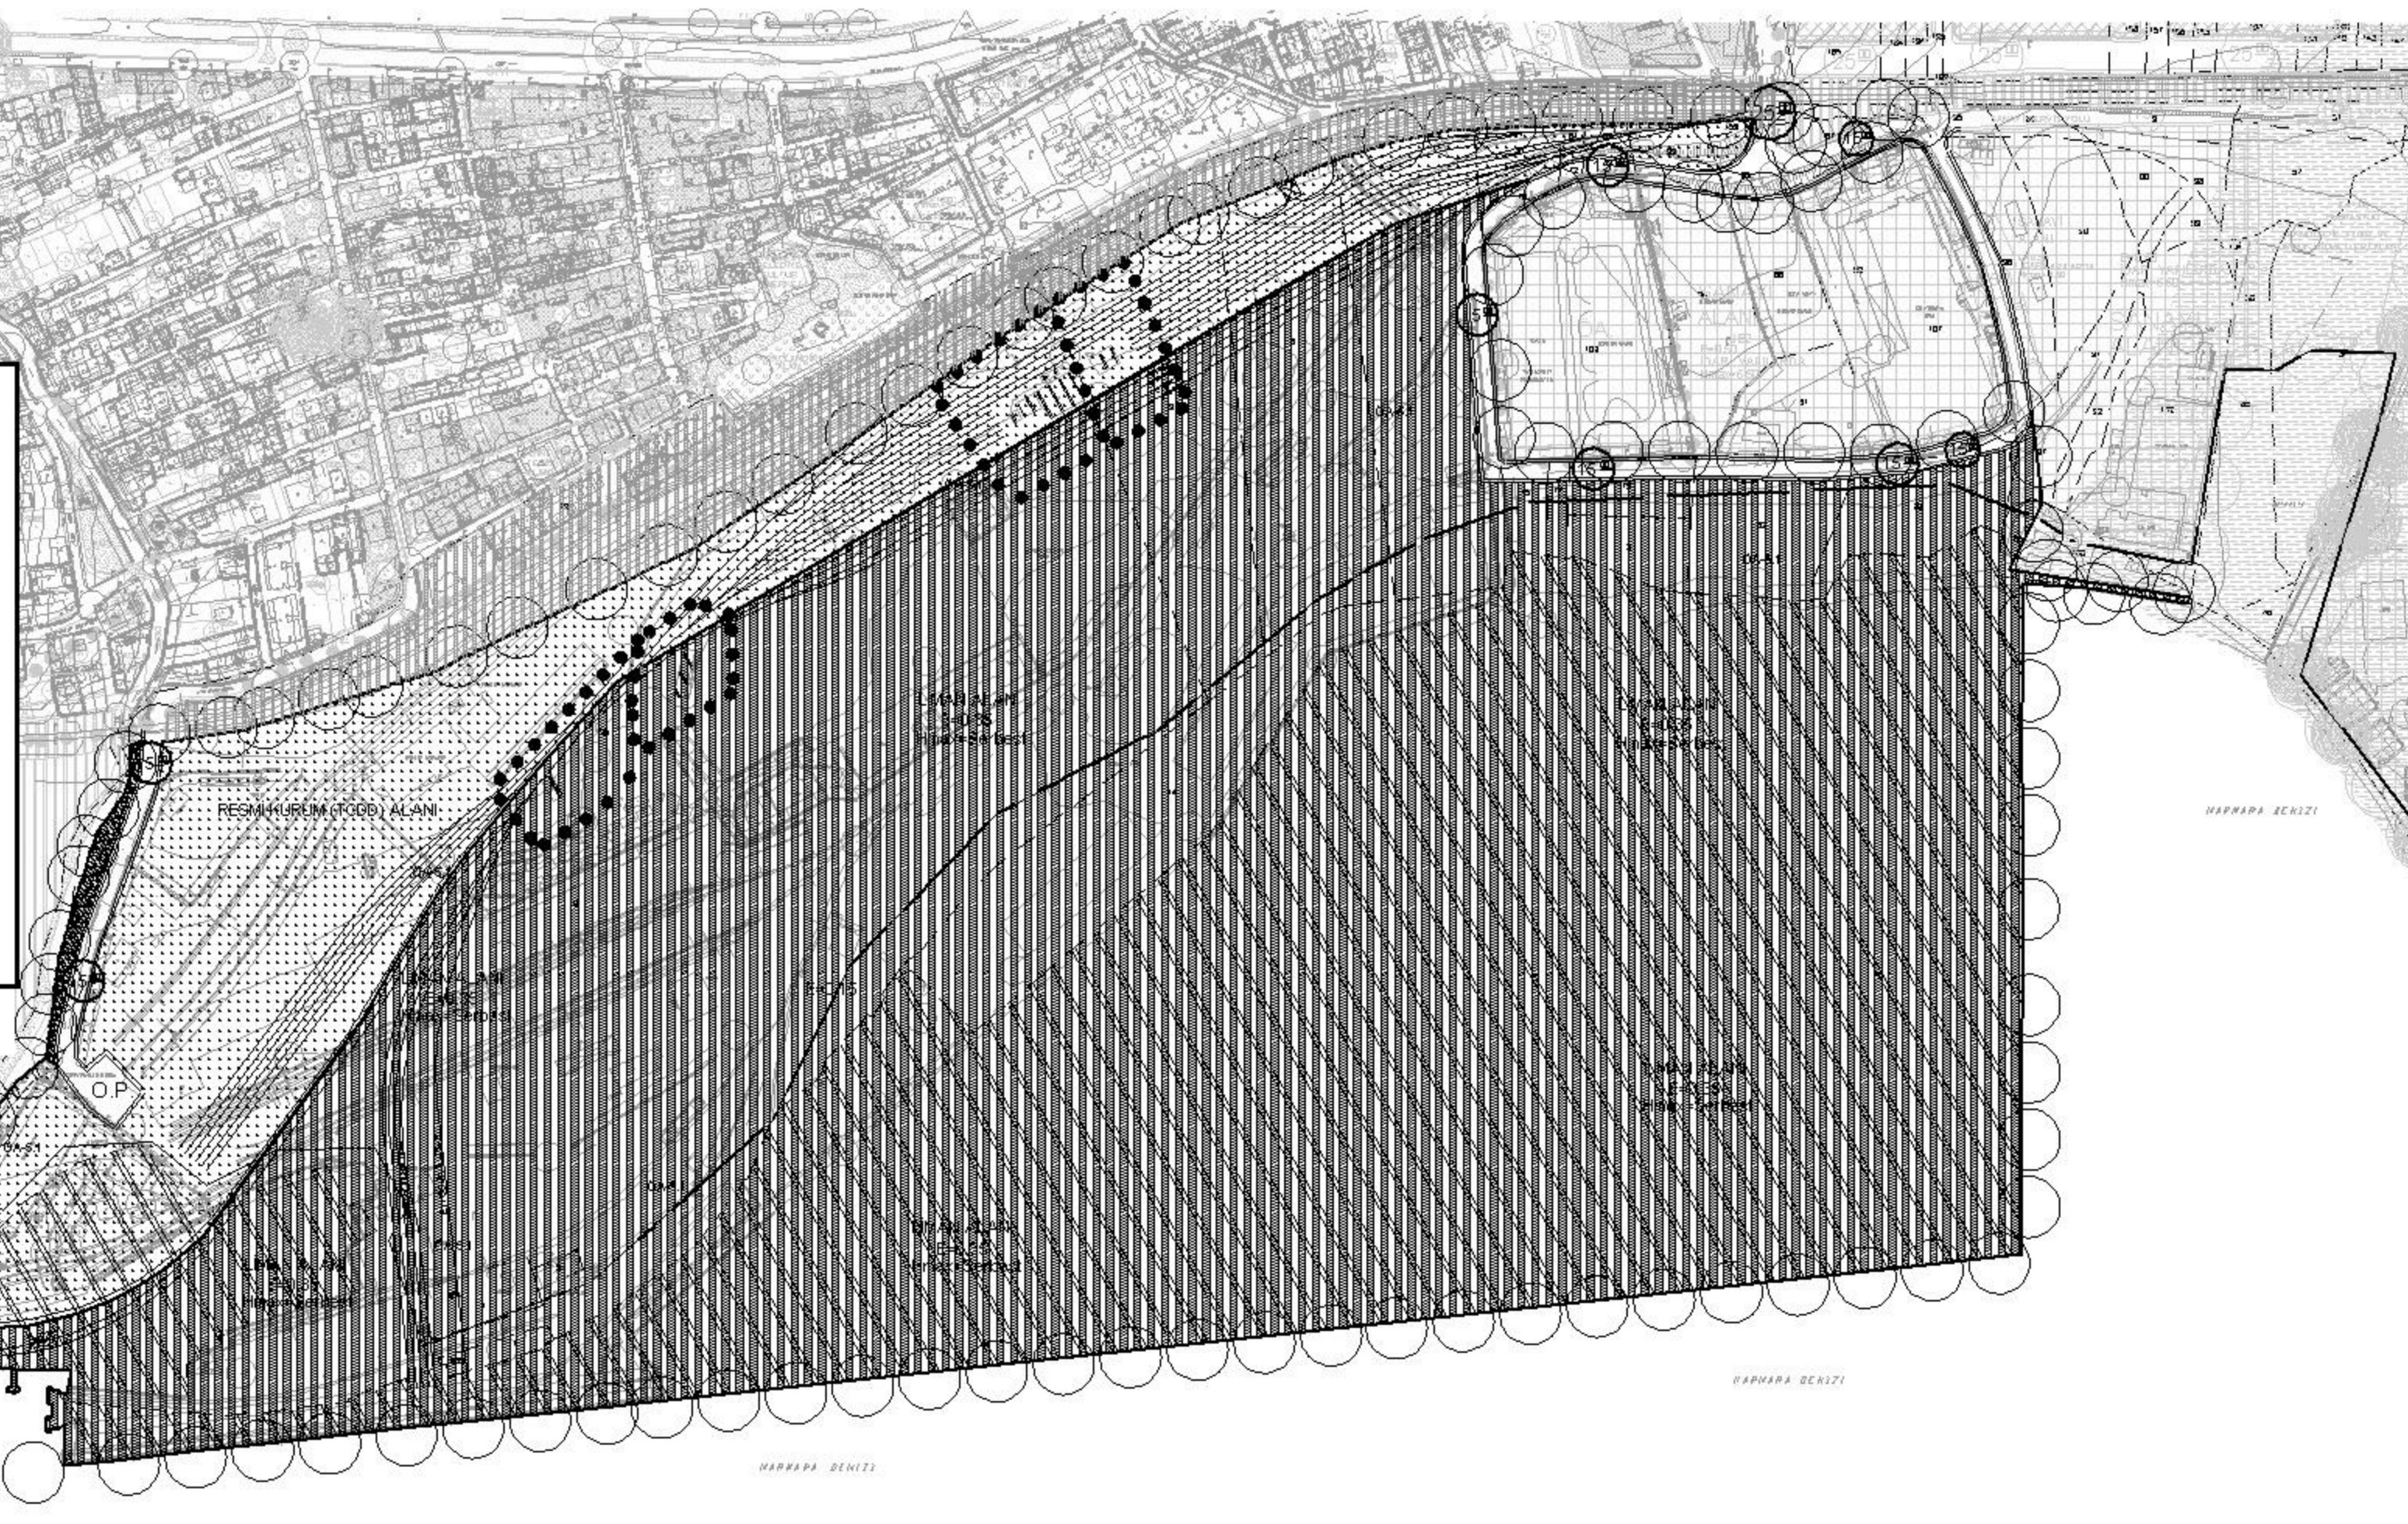

PLAN ADI : KOCAELİ İLİ, DERİNCE İLÇESİ,
DENİZ MAHALLESİNDEKİ DERİNCE LİMANI
ALANINA YÖNELİK 1/5000 ÖLÇEKLİ NAZIM
İMAR PLANI DEĞİŞİKLİĞİ
İLİ : KOCAELİ
İLÇESİ : DERİNCE
AÇIKLAMA: ONAYLI 1/5.000 ÖLÇEKLİ NAZIM
İMAR PLANI DEĞİŞİKLİĞİNİN KÜÇÜLTÜLMÜŞ
HALİDİR. DETAYLI BİLGİ İLGİLİ
BELEDİYESİNDEN ALINABİLİR.

**DERİNCE LİMAN ALANI
UYGULAMA İMAR PLANI DEĞİŞİKLİĞİ
GÖSTERİM**

SINIRLAR	KENTSEL TEKNİK ALTYAPI VE ULAŞIM
PLAN SINIRI	LİMAN ALANI
KENTSEL SINIR	RESMİ KURUM ALANI (FODD ALANI)
K-1 KENTSEL ÇİZGİSİ	ÖLÇÜ ALANI
RESMİ YAPILARIN SINIRI	O.P.1 ÖZEL ALAN
KORUMA ALANLARI	1. DERECE KENT İÇ YOLLAR
ÖZEL KURUM ALANLARI (GÖRÜLMEZ ALAN)	2. DERECE KENT İÇ YOLLAR
KORUNMASI GEREKLİ KURUM VARSAYI	
AÇIK VE YEŞİL ALANLAR	
PARK ALANI	

**PLAN ADI : KOCAELİ İLİ, DERİNCE
İLÇESİ, DENİZ MAHALLESİ, DERİNCE
LİMANI ALANINA YÖNELİK 1/1000
ÖLÇEKLİ UYGULAMA İMAR PLANI
DEĞİŞİKLİĞİ**
İLİ : KOCAELİ
İLÇESİ : DERİNCE
AÇIKLAMA : ONAYLI 1/1.000 ÖLÇEKLİ
UYGULAMA İMAR PLANI
DEĞİŞİKLİĞİNİN KÜÇÜLTÜLMÜŞ
HALİDİR. DETAYLI BİLGİ İLGİLİ
BELEDİYESİNDEN ALINABİLİR.

HARRAPA DENİZİ

HARRAPA DENİZİ

HARRAPA DENİZİ