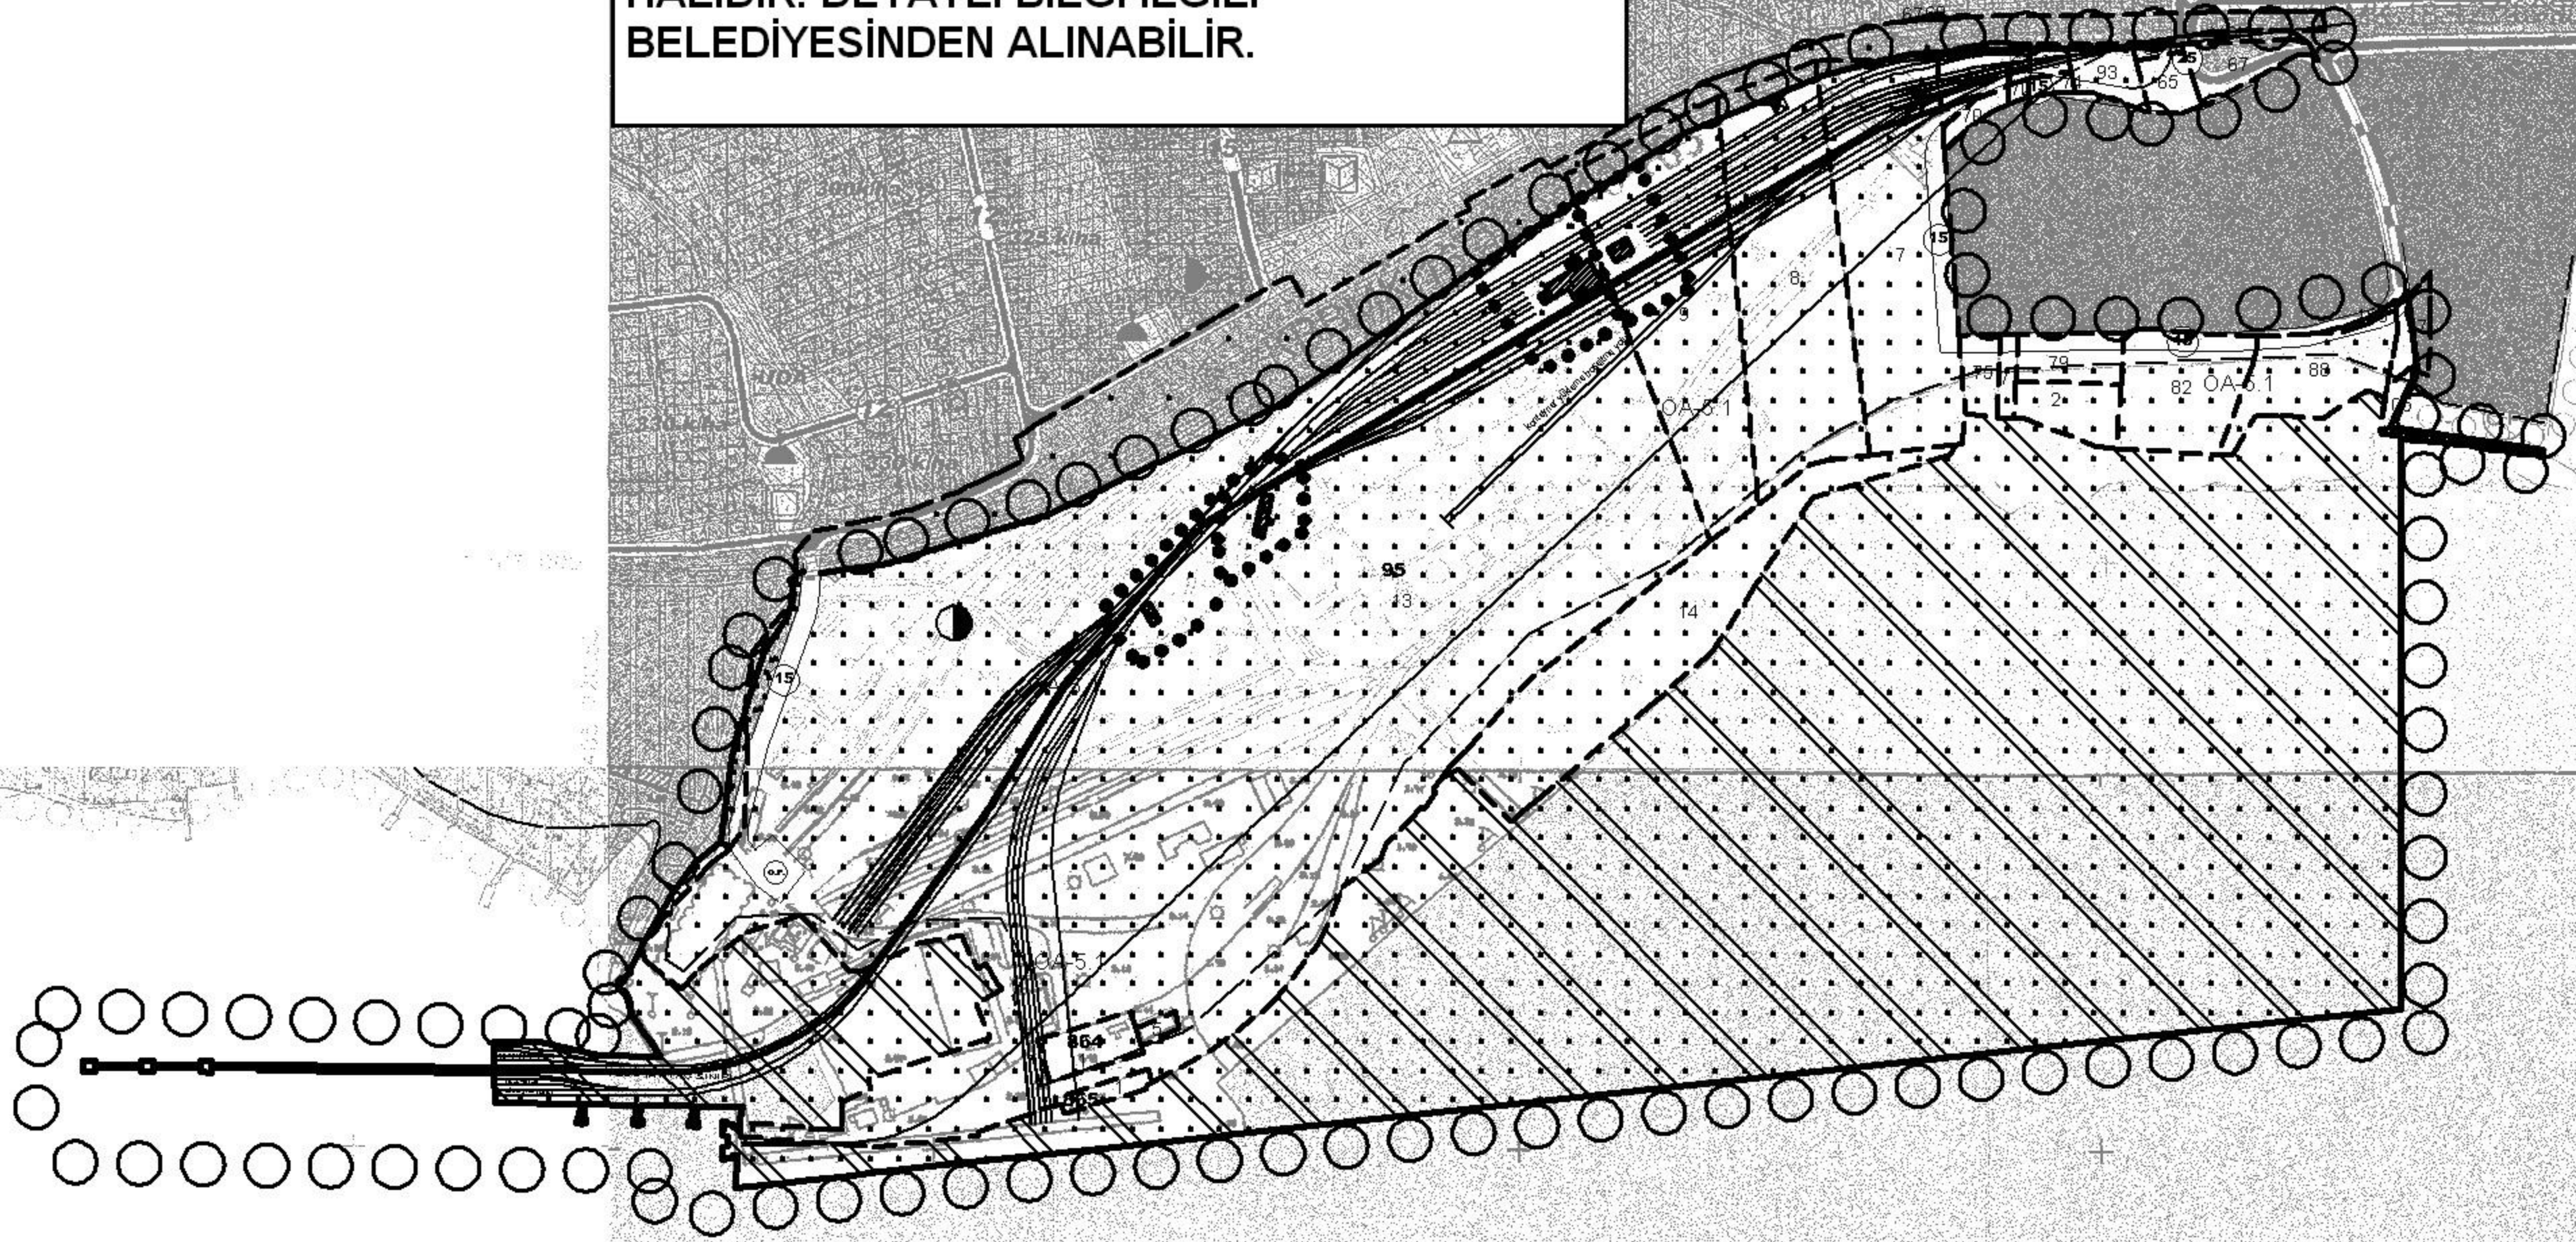

PLAN ADI : KOCAELİ İLİ, DERİNCE İLÇESİ,
DENİZ MAHALLESİNDEKİ DERİNCE LİMANI
ALANINA YÖNELİK 1/5000 ÖLÇEKLİ NAZIM
İMAR PLANI DEĞİŞİKLİĞİ
İLİ : KOCAELİ
İLÇESİ : DERİNCE
AÇIKLAMA: ONAYLI 1/5.000 ÖLÇEKLİ NAZIM
İMAR PLANI DEĞİŞİKLİĞİNİN KÜÇÜLTÜLMÜŞ
HALİDİR. DETAYLI BİLGİ İLGİLİ
BELEDİYESİNDEN ALINABİLİR.

**DERİNCE LİMAN ALANI
UYGULAMA İMAR PLANI DEĞİŞİKLİĞİ
GÖSTERİM**

SINIRLAR	KENTSEL TEKNİK ALTYAPI VE ULAŞIM
PLAN SINIRI	LİMAN ALANI
KENTSEL SINIR	RESMİ KURUM ALANI (FODD ALANI)
K-1 KENTSEL ÇİZGİSİ	ÖLÇÜ ALANI
RESMİ YAPILARIN SINIRI	O.P.1 ÖZEL ALAN
KORUMA ALANLARI	1. DERECE KENT İÇ YOLLAR
ÖZEL KURUM ALANLARI (GÖRÜLMEZ ALAN)	2. DERECE KENT İÇ YOLLAR
KORUNMASI GEREKLİ KURUM VARSAYI	
AÇIK VE YEŞİL ALANLAR	
PARK ALANI	

**PLAN ADI : KOCAELİ İLİ, DERİNCE
İLÇESİ, DENİZ MAHALLESİ, DERİNCE
LİMANI ALANINA YÖNELİK 1/1000
ÖLÇEKLİ UYGULAMA İMAR PLANI
DEĞİŞİKLİĞİ**
İLİ : KOCAELİ
İLÇESİ : DERİNCE
AÇIKLAMA : ONAYLI 1/1.000 ÖLÇEKLİ
UYGULAMA İMAR PLANI
DEĞİŞİKLİĞİNİN KÜÇÜLTÜLMÜŞ
HALİDİR. DETAYLI BİLGİ İLGİLİ
BELEDİYESİNDEN ALINABİLİR.