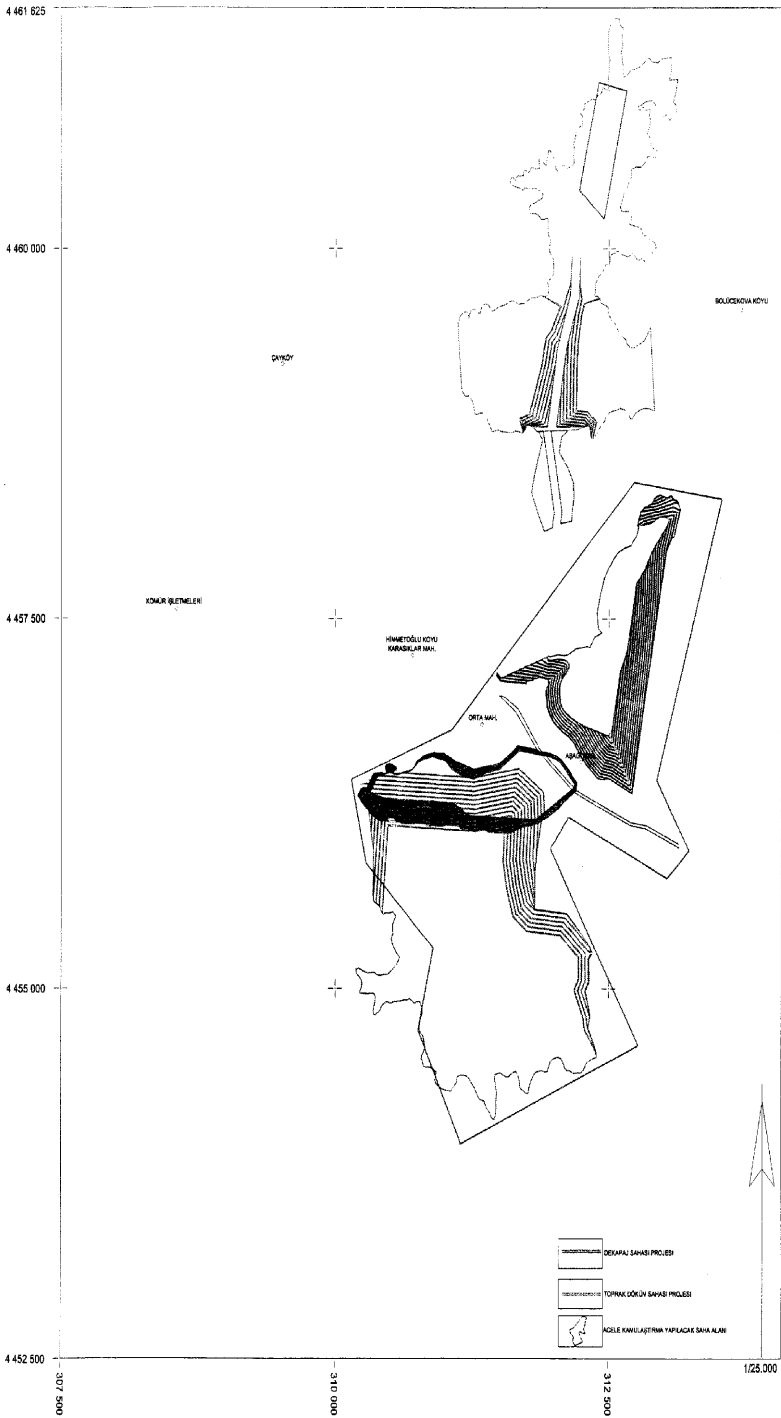

2/7/2014 TARİHLİ VE 2014/6597 SAYILI  
KARARNAMENİN EKİ

**HARİTALAR VE LİSTELER**

DEKAPAJ VE KÖMÜR ÜRETİMİ  
ACELE KAMULAŞTIRMA YAPILACAK SAHA

TÜRKİYE KÖMÜR İŞLETMELERİ KURUMU  
GENEL MÜDÜRLÜĞÜ  
GÖYNUK KONTROL MÜDÜRLÜĞÜ

DEKAPAJ VE KÖMÜR ÜRETİMİ  
ACELE KAMULAŞTIRILACAK SAHA  
PROJESİ

TÜRKİYE KÖMÜR İŞLETMELERİ KURUMU  
GENEL MÜDÜRLÜĞÜ  
GÖYNÜK KONTROL MÜDÜRLÜĞÜ

-  DEKAPAJ SAHASI PROJESİ
-  TOPRAK DÖKÜM SAHASI PROJESİ
-  ACELE KAMULAŞTIRILACAK SAHA ALANI

1/25.000

TÜRKİYE KÖMÜR İŞLETMELERİ KURUMU GENEL MÜDÜRLÜĞÜ

GÖYNÜK KONTROL MÜDÜRLÜĞÜ

DEKAPAJ VE KÖMÜR ÜRETİMİ ACELE KAMULAŞTIRMA YAPILACAK

SAHA KOORDİNATLARI (ED-50,6°)

NOKTA NO	Y	X
P.1	312732	4458418
P.2	313537	4458308
P.3	312940	4456406
P.4	313238	4455932
P.5	313034	4455744
P.6	312135	4456161
P.7	311968	4455947
P.8	312768	4454616
P.9	311149	4453953
P.10	310756	4454719
P.11	310893	4455274
P.12	310278	4455848
P.13	310145	4456413
P.14	311068	4456751

SINIR-2

TÜRKİYE KÖMÜR İŞLETMELERİ KURUMU  
GENEL MÜDÜRLÜĞÜ  
GÖYNÜK KONTROL MÜDÜRLÜĞÜ

DEKAPAJ VE KÖMÜR ÜRETİMİ  
ACELE KAMULAŞTIRMA YAPILACAK  
SAHA SINIR KOORDİNATLARI

TÜRKİYE KÖMÜR İŞLETMELERİ KURUMU GENEL MÜDÜRLÜĞÜ