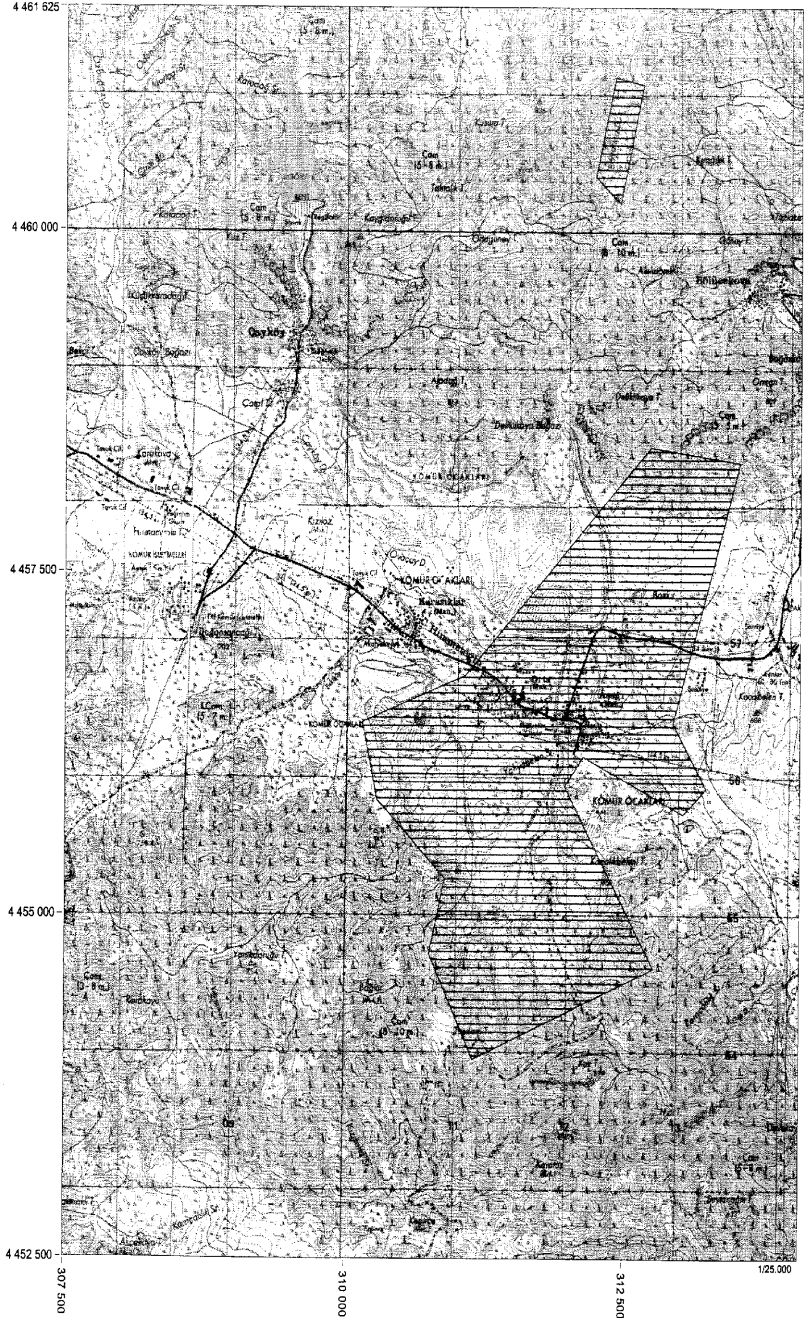

2/7/2014 TARİHLİ VE 2014/6597 SAYILI  
KARARNAMENİN EKİ

**HARİTALAR VE LİSTELER**

DEKAPAJ VE KÖMÜR ÜRETİMİ  
ACELE KAMULAŞTIRMA YAPILACAK SAHA

TÜRKİYE KÖMÜR İŞLETMELERİ KURUMU  
GENEL MÜDÜRLÜĞÜ  
GÖYNUK KONTROL MÜDÜRLÜĞÜ

DEKAPAJ VE KÖMÜR ÜRETİMİ  
ACELE KAMULAŞTIRILACAK SAHA  
PROJESİ

TÜRKİYE KÖMÜR İŞLETMELERİ KURUMU  
GENEL MÜDÜRLÜĞÜ  
GÖYNÜK KONTROL MÜDÜRLÜĞÜ

-  DEKAPAJ SAHASI PROJESİ
-  TOPRAK DÖKÜM SAHASI PROJESİ
-  ACELE KAMULAŞTIRILACAK SAHA ALANI

1/25.000

TÜRKİYE KÖMÜR İŞLETMELERİ KURUMU GENEL MÜDÜRLÜĞÜ

GÖYNÜK KONTROL MÜDÜRLÜĞÜ

DEKAPAJ VE KÖMÜR ÜRETİMİ ACELE KAMULAŞTIRMA YAPILACAK

SAHA KOORDİNATLARI (ED-50,6°)

NOKTA NO	Y	X
P.1	312732	4458418
P.2	313537	4458308
P.3	312940	4456406
P.4	313238	4455932
P.5	313034	4455744
P.6	312135	4456161
P.7	311968	4455947
P.8	312768	4454616
P.9	311149	4453953
P.10	310756	4454719
P.11	310893	4455274
P.12	310278	4455848
P.13	310145	4456413
P.14	311068	4456751