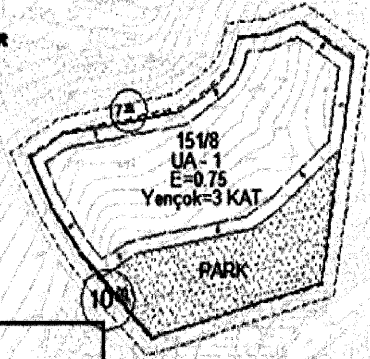

BURDUR İLİ TEFENNİ İLÇESİ YOKUŞ MAHALLESİ 151 ADA 8 NO.LU PARSEL ÇEVRE DÜZENİ PLANI DEĞİŞİKLİĞİ

GÖSTERİM

SINIRLAR

 PLAN DEĞİŞİKLİĞİ ONAMA SINIRI

KENTSEL ALAN KULLANIMLARI

 KENTSEL GELİŞME KONUT ALANI

İLİ : BURDUR
İLÇESİ : TEFENNİ
ADA/PARSEL : 151 ADA 8 NO.LU PARSEL
PLAN ADI : BURDUR İLİ, TEFENNİ İLÇESİ, YOKUŞ
MAHALLESİ 151 ADA 8 NO.LU PARSELE YÖNELİK
1/100.000 ÖLÇEKLİ ÇEVRE DÜZENİ PLANI
DEĞİŞİKLİĞİ
AÇIKLAMA : ONAYLI İMAR PLANININ KÜÇÜLTÜLMÜŞ HALİDİR.
DETAYLI BİLGİ İLGİLİ BELEDİYESİNDEN TEMİN
EDİLEBİLİR.

ÖLÇEK:1/100000

KA

TEFENNİ

YUVALAK

**BURDUR İLİ TEFENNİ İLÇESİ YOKUŞ MAHALLESİ
151 ADA 8 NO.LU PARSEL
UYGULAMA İMAR PLANI DEĞİŞİKLİĞİ
GÖSTERİM**

SINIRLAR

- PLAN DEĞİŞİKLİĞİ ONAMA SINIRI
--- MÜLKİYET SINIRI
--- YAPI YAKLAŞMA SINIRI

KENTSEL ALAN KULLANIMI

-  GELİŞME KONUT ALANI

AÇIK VE YEŞİL ALANLAR

-  PARK ALANI

ULAŞIM

-  TAŞIT YOLU
 YAYA YOLU VE BÖLGESİ

YAPI YASAĞI YA DA SINIRLAMA GETİRİLEN ALANLAR

-  UA-1 UYGUN ALANLAR-1

ÖLÇEK: 1/1000

İLİ : BURDUR

İLÇESİ : TEFENNİ

ADA/PARSEL : 151 ADA 8 NO.LU PARSEL

PLAN ADI : BURDUR İLİ, TEFENNİ İLÇESİ, YOKUŞ MAHALLESİ
151 ADA 8 NO.LU PARSELE YÖNELİK 1/1.000
ÖLÇEKLİ UYGULAMA İMAR PLANI DEĞİŞİKLİĞİ