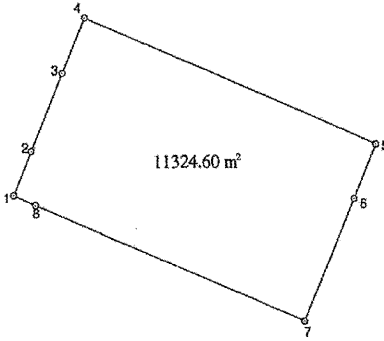

KROKİ VE LİSTEASO TEKNO PARK TEKNOLOJİ GELİŞTİRME BÖLGESİ
EK ALANIİL : ANKARA
İLÇE : SINCAN
MAH : OSMANİYE(ASO 1.OSB)

TGB KÖŞE NOKTALARI KOORDİNATLARI

Nokta no	ED-50 KOORDİNATLARI		ITRF KOORDİNATLARI	
	Y	X	Y	X
1	461856.087	4427721.066	461827.878	4427538.926
2	461863.999	4427739.790	461835.790	4427555.628
3	461877.852	4427772.367	461849.653	4427588.197
4	461887.827	4427795.780	461859.618	4427611.610
5	462016.904	4427743.002	461988.695	4427558.832
6	462007.000	4427719.988	461978.798	4427535.818
7	461984.928	4427688.265	461956.718	4427484.095
8	461865.874	4427716.955	461837.665	4427532.785